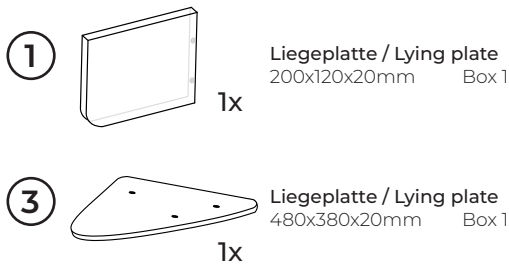

WALL ASSISTANT 48

38 X 48 X 14 cm

**ARE YOU READY TO
BECOME A REBEL?**

Cream: 431386 Pepper: 431387 Grey: 431388 Brown: 431389

Thank you for being a rebel!

Lees hieronder een paar tips voor je nieuwe Petrebels krabpaal:

- Sorteer voor het bouwen alle onderdelen op een vlakke ondergrond.
- Draai regelmatig de schroeven en palen nog eens extra goed vast.
- Een onderdeel toch stuk of versleten? Geen paniek, we hebben losse onderdelen.
- Plaats de paal voor een raam en/of langs de looproute van je kat.
- Vindt je Rebel het nog spannend om op de nieuwe krabpaal te klimmen? Gebruik valeriana of kattenkruid en beloon je kat als hij/zij de paal gebruikt.