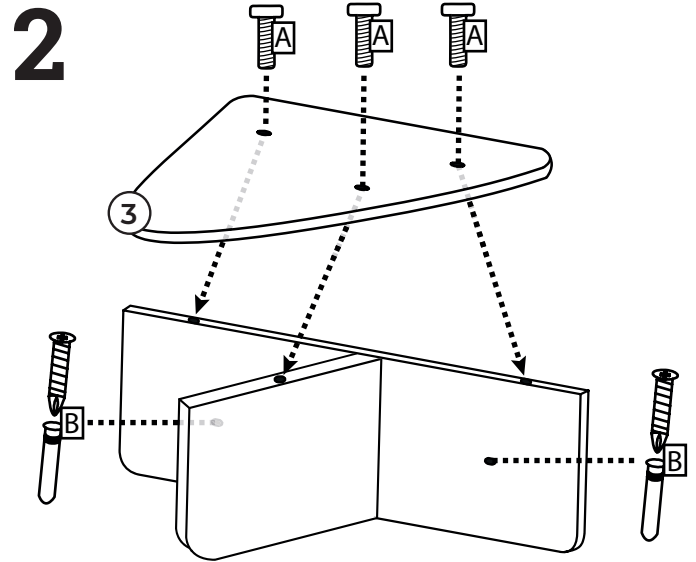

WALL ASSISTANT 48

38 X 48 X 14 cm

**ARE YOU READY TO
BECOME A REBEL?**

Cream: 431386 Pepper: 431387 Grey: 431388 Brown: 431389

Thank you for being a rebel!

Lees hieronder een paar tips voor je nieuwe Petrebels krabpaal:

- Sorteer voor het bouwen alle onderdelen op een vlakke ondergrond.
- Draai regelmatig de schroeven en palen nog eens extra goed vast.
- Een onderdeel toch stuk of versleten? Geen paniek, we hebben losse onderdelen.
- Plaats de paal voor een raam en/of langs de looproute van je kat.
- Vindt je Rebel het nog spannend om op de nieuwe krabpaal te klimmen? Gebruik valeriana of kattenkruid en beloon je kat als hij/zij de paal gebruikt.

Vragen? Kom langs, stuur een mailtje of bel ons op!

Veel plezier met je nieuwe Petrebels!

Below are some tips for your new Petrebels scratching post:

- Sort out all the parts on a flat surface before building.
- Regularly tighten the screws and posts.
- A part is broken or worn out? Don't panic, we have spare parts.
- Place you cat tree in front of a window and/or along your cat's walking route.
- Does your Rebel not use the new scratching post? Use valerian or catnip and reward your cat when he/she uses the new cat tree.