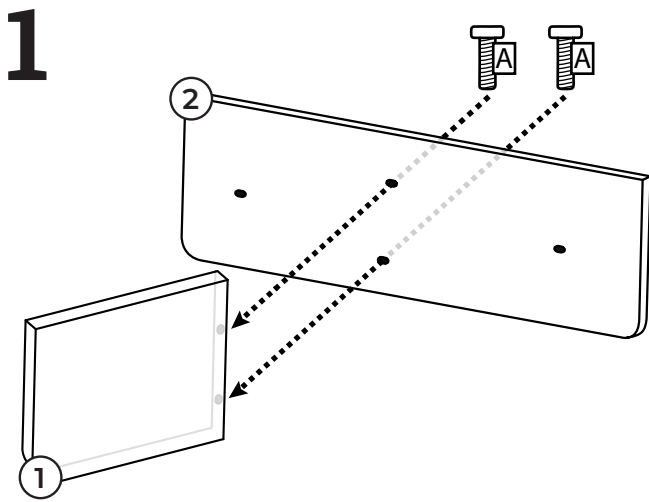

WALL ASSISTANT 48

38 X 48 X 14 cm

**ARE YOU READY TO
BECOME A REBEL?**

Cream: 431386 Pepper: 431387 Grey: 431388 Brown: 431389

Thank you for being a rebel!

Lees hieronder een paar tips voor je nieuwe Petrebels krabpaal:

- Sorteer voor het bouwen alle onderdelen op een vlakke ondergrond.
- Draai regelmatig de schroeven en palen nog eens extra goed vast.
- Een onderdeel toch stuk of versleten? Geen paniek, we hebben losse onderdelen.
- Plaats de paal voor een raam en/of langs de looproute van je kat.
- Vindt je Rebel het nog spannend om op de nieuwe krabpaal te klimmen? Gebruik valeriana of kattenkruid en beloon je kat als hij/zij de paal gebruikt.

Vragen? Kom langs, stuur een mailtje of bel ons op!

Veel plezier met je nieuwe Petrebels!

Below are some tips for your new Petrebels scratching post:

- Sort out all the parts on a flat surface before building.
- Regularly tighten the screws and posts.
- A part is broken or worn out? Don't panic, we have spare parts.
- Place you cat tree in front of a window and/or along your cat's walking route.
- Does your Rebel not use the new scratching post? Use valerian or catnip and reward your cat when he/she uses the new cat tree.