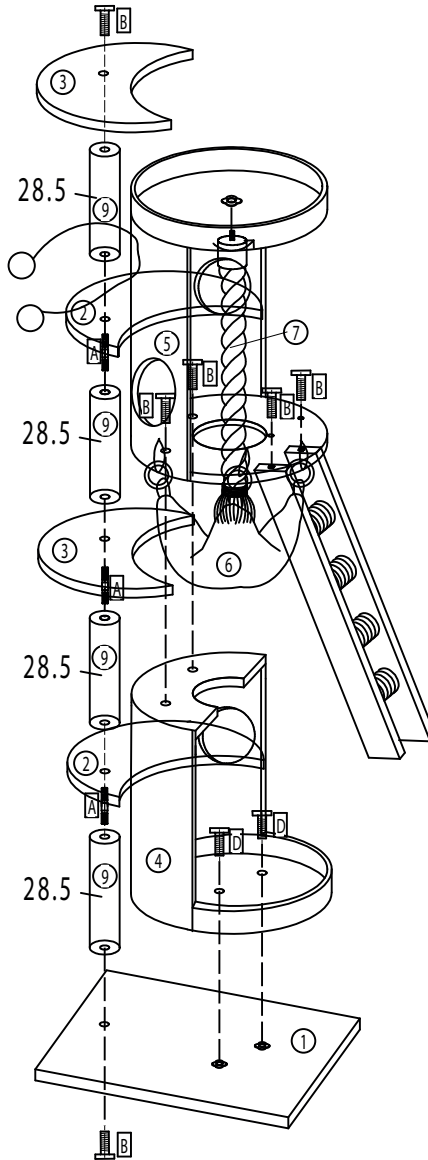

info@petrebels.com
www.petrebels.com

Art. Nr./ Item No. Kratzbaum/Scratching Post

Farbe/Colour

Höhe/Height

431370

Kings & Queens - Majestic 122

Royal Pepper

122 cm

431371

Kings & Queens - Majestic 122

Royal Cappuccino

122 cm

Pos. Nr./ Pos. No.	Bezeichnung/ Description	Abmessung in mm/ Measurement in mm	Anzahl/ Quantity	R. Pepp. Art. Nr./ Item No.	R. Capp. Art. Nr./ Item No.	Karton Nr./ Carton No.
1	Bodenplatte/ Bottom plate	600x550x20	1	433921	433922	1
2	Liegeplatte/ Lying plate	550x400x20	2	433923	433924	1
3	Liegeplatte/ Lying plate (hole in the middle)	550x400x20	2	433938	433939	1
4	Höhle/ Cave	450x450x600	1	433925	433926	1
5	Höhle/ Cave	450x450x600	1	433927	433928	1
6	Hängmatte/ Hammock	500x300x10	1	433929	433930	1
7	Sisalseil/ Sisal rope	50x50x600	1	433920	431902	1
8	Leiter seide/ Ladder side	60x30x680	2	433931	433932	1
9	Stamm/ Post	Ø90x285	4	433933	433934	1
10	Stamm/ Post	Ø50x180	4	433935	433936	1
A	Gewindeschraube/ Thread screw	M8x80	3			
B	Linsenkopfschraube/ Rounded head screw	M8x40	6 (+1)			
C	Linsenkopfschraube/ Rounded head screw	M8x60	8 (+1)	433937		1
D	Linsenkopfschraube/ Rounded head screw	M8x35	2			
E	Inbus/ Allen Key	M8	1			