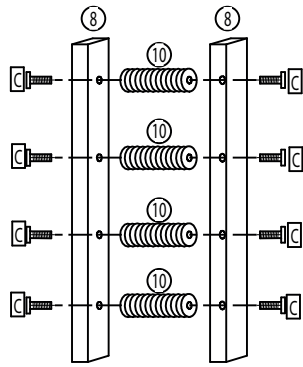

info@petrebels.com
www.petrebels.com

Art. Nr./ Item No. Kratzbaum/Scratching Post

Farbe/Colour

Höhe/Height

431370

Kings & Queens - Majestic 122

Royal Pepper

122 cm

431371

Kings & Queens - Majestic 122

Royal Cappuccino

122 cm

Pos. Nr./ Pos. No.	Bezeichnung/ Description	Abmessung in mm/ Measurement in mm	Anzahl/ Quantity	R. Pepp. Art. Nr./ Item No.	R. Capp. Art. Nr./ Item No.	Karton Nr./ Carton No.
1	Bodenplatte/ Bottom plate	600x550x20	1	433921	433922	1
2	Liegeplatte/ Lying plate	550x400x20	2	433923	433924	1
3	Liegeplatte/ Lying plate (hole in the middle)	550x400x20	2	433938	433939	1
4	Höhle/ Cave	450x450x600	1	433925	433926	1
5	Höhle/ Cave	450x450x600	1	433927	433928	1
6	Hängmatte/ Hammock	500x300x10	1	433929	433930	1
7	Sisalseil/ Sisal rope	50x50x600	1	433920	431902	1
8	Leiter seide/ Ladder side	60x30x680	2	433931	433932	1
9	Stamm/ Post	Ø90x285	4	433933	433934	1
10	Stamm/ Post	Ø50x180	4	433935	433936	1
A	Gewindeschraube/ Thread screw	M8x80	3			
B	Linsenkopfschraube/ Rounded head screw	M8x40	6 (+1)			
C	Linsenkopfschraube/ Rounded head screw	M8x60	8 (+1)	433937		1
D	Linsenkopfschraube/ Rounded head screw	M8x35	2			
E	Inbus/ Allen Key	M8	1			