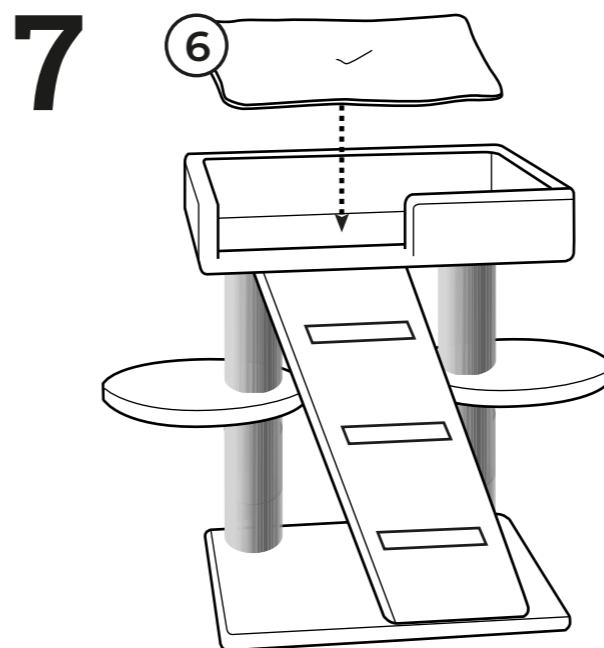

1 **Bodenplatte / Bottom plate**
480x480x20mm Box 1
Cream: 435036
Grey: 435043
Capp.: 435050
1x

2 **Liegeplatte / Lying plate**
300x300x20mm Box 1
Cream: 435037
Grey: 435044
Capp.: 435051
2x

3 **Liegeplatte / Lying plate**
500x170x20mm Box 1
Cream: 435038
Grey: 435045
Capp.: 435052
1x

4 **Liegeplatte / Lying plate**
120x120x20mm Box 1
Cream: 435039
Grey: 435046
Capp.: 435053
3x

5 **Sitz / Seat**
480x480x80mm Box 1
Cream: 435040
Grey: 435047
Capp.: 435054
1x

6 **Kissen / Cushion**
460x460x40mm Box 1
Cream: 435041
Grey: 435048
Capp.: 435055
1x

7 **Stamm / Post**
Ø90x240mm Box 1
Cream: 435042
Grey: 435049
Capp.: 435056
4x

Screw set: 434976
Box: 1
A **2x** Thread screw M10x80mm
B **4x** Head screw M10x40mm
C **2x** Head screw M6x35mm
D **1x** Allen key M8
E **1x** Allen key M10
F **2x** Washer Ø16mm