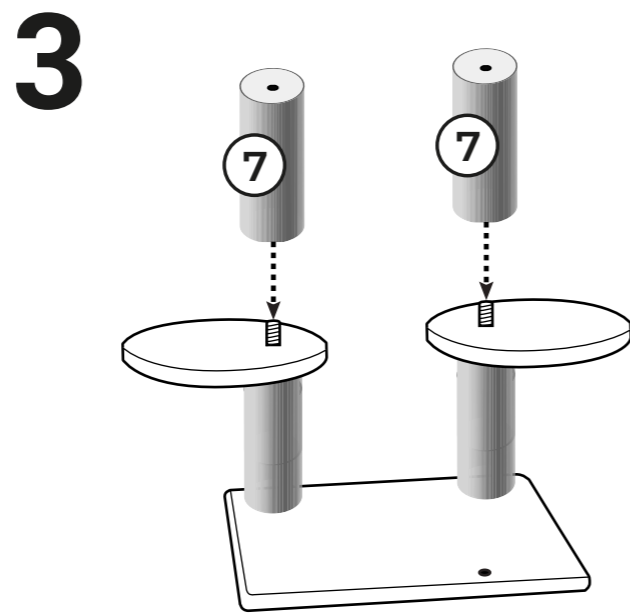

1 **Bodenplatte / Bottom plate**
480x480x20mm Box 1
Cream: 435036
Grey: 435043
Capp.: 435050
1x

2 **Liegeplatte / Lying plate**
300x300x20mm Box 1
Cream: 435037
Grey: 435044
Capp.: 435051
2x

3 **Liegeplatte / Lying plate**
500x170x20mm Box 1
Cream: 435038
Grey: 435045
Capp.: 435052
1x

7 **Stamm / Post**
Ø90x240mm Box 1
Cream: 435042
Grey: 435049
Capp.: 435056
4x

Screw set: 434976
Box: 1
A **2x** Thread screw M10x80mm
B **4x** Head screw M10x40mm
C **2x** Head screw M6x35mm
D **1x** Allen key M8
E **1x** Allen key M10
F **2x** Washer Ø16mm