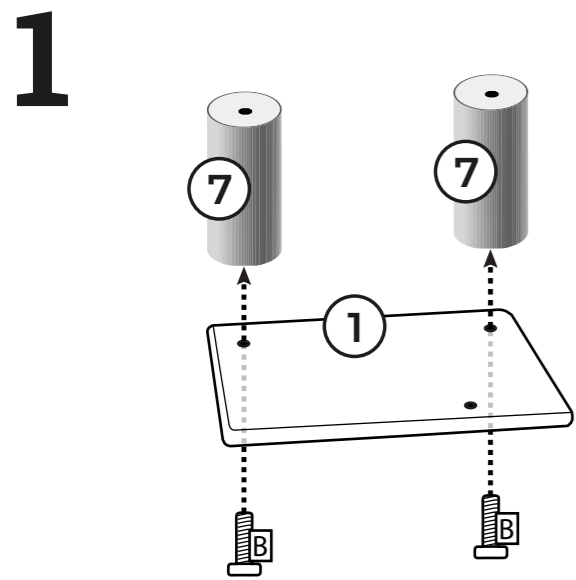

1 **Bodenplatte / Bottom plate**
480x480x20mm Box 1
Cream: 435036
Grey: 435043
Capp.: 435050
1x

2 **Liegeplatte / Lying plate**
300x300x20mm Box 1
Cream: 435037
Grey: 435044
Capp.: 435051
2x

3 **Liegeplatte / Lying plate**
500x170x20mm Box 1
Cream: 435038
Grey: 435045
Capp.: 435052
1x

4 **Liegeplatte / Lying plate**
120x120x20mm Box 1
Cream: 435039
Grey: 435046
Capp.: 435053
3x

5 **Sitz / Seat**
480x480x80mm Box 1
Cream: 435040
Grey: 435047
Capp.: 435054
1x

6 **Kissen / Cushion**
460x460x40mm Box 1
Cream: 435041
Grey: 435048
Capp.: 435055
1x

7 **Stamm / Post**
Ø90x240mm Box 1
Cream: 435042
Grey: 435049
Capp.: 435056
4x

Screw set: 434976
Box: 1
A **2x** Thread screw M10x80mm
B **4x** Head screw M10x40mm
C **2x** Head screw M6x35mm
D **1x** Allen key M8
E **1x** Allen key M10
F **2x** Washer Ø16mm