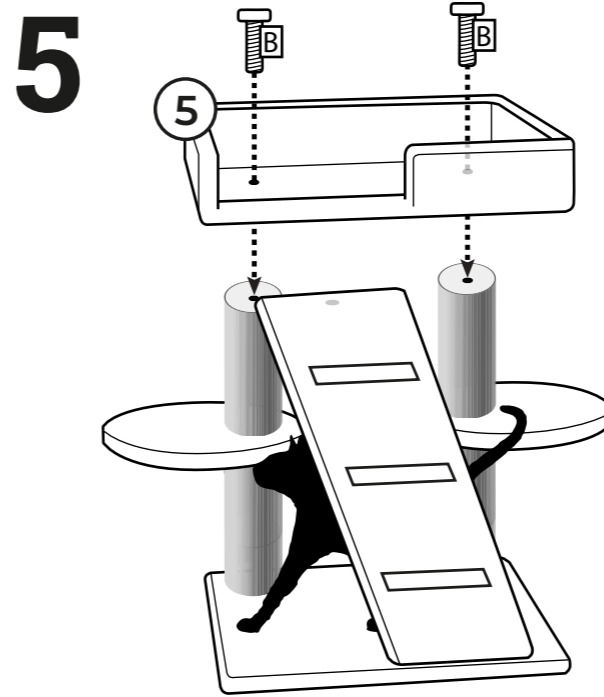

1 **Bodenplatte / Bottom plate**
480x480x20mm Box 1
Cream: 435036
Grey: 435043
Capp.: 435050
1x

2 **Liegeplatte / Lying plate**
300x300x20mm Box 1
Cream: 435037
Grey: 435044
Capp.: 435051
2x

3 **Liegeplatte / Lying plate**
500x170x20mm Box 1
Cream: 435038
Grey: 435045
Capp.: 435052
1x

4 **Liegeplatte / Lying plate**
120x120x20mm Box 1
Cream: 435039
Grey: 435046
Capp.: 435053
3x

5 **Sitz / Seat**
480x480x80mm Box 1
Cream: 435040
Grey: 435047
Capp.: 435054
1x

6 **Kissen / Cushion**
460x460x40mm Box 1
Cream: 435041
Grey: 435048
Capp.: 435055
1x

7 **Stamm / Post**
Ø90x240mm Box 1
Cream: 435042
Grey: 435049
Capp.: 435056
4x

Screw set: 434976
Box: 1
A **2x** Thread screw M10x80mm
B **4x** Head screw M10x40mm
C **2x** Head screw M6x35mm
D **1x** Allen key M8
E **1x** Allen key M10
F **2x** Washer Ø16mm