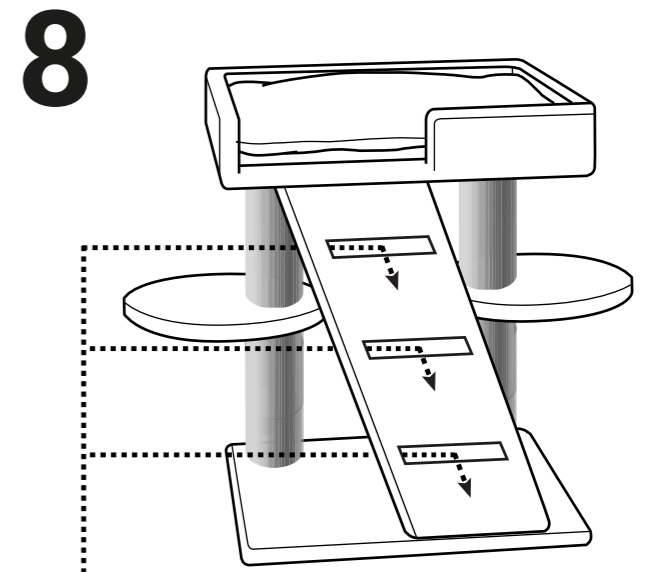

1 **Bodenplatte / Bottom plate**
480x480x20mm Box 1
Cream: 435036
Grey: 435043
Capp.: 435050
1x

2 **Liegeplatte / Lying plate**
300x300x20mm Box 1
Cream: 435037
Grey: 435044
Capp.: 435051
2x

3 **Liegeplatte / Lying plate**
500x170x20mm Box 1
Cream: 435038
Grey: 435045
Capp.: 435052
1x

4 **Liegeplatte / Lying plate**
120x120x20mm Box 1
Cream: 435039
Grey: 435046
Capp.: 435053
3x

5 **Sitz / Seat**
480x480x80mm Box 1
Cream: 435040
Grey: 435047
Capp.: 435054
1x

6 **Kissen / Cushion**
460x460x40mm Box 1
Cream: 435041
Grey: 435048
Capp.: 435055
1x

7 **Stamm / Post**
Ø90x240mm Box 1
Cream: 435042
Grey: 435049
Capp.: 435056
4x

Screw set: 434976
Box: 1
A **2x** Thread screw M10x80mm
B **4x** Head screw M10x40mm
C **2x** Head screw M6x35mm
D **1x** Allen key M8
E **1x** Allen key M10
F **2x** Washer Ø16mm