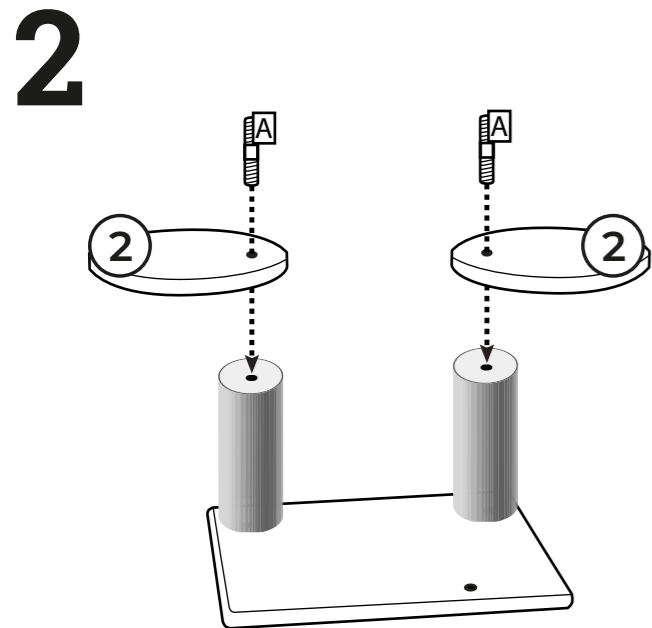

1 **Bodenplatte / Bottom plate**
480x480x20mm Box 1
Cream: 435036
Grey: 435043
Capp.: 435050
1x

2 **Liegeplatte / Lying plate**
300x300x20mm Box 1
Cream: 435037
Grey: 435044
Capp.: 435051
2x

3 **Liegeplatte / Lying plate**
500x170x20mm Box 1
Cream: 435038
Grey: 435045
Capp.: 435052
1x

7 **Stamm / Post**
Ø90x240mm Box 1
Cream: 435042
Grey: 435049
Capp.: 435056
4x

Screw set: 434976
Box: 1
A **2x** Thread screw M10x80mm
B **4x** Head screw M10x40mm
C **2x** Head screw M6x35mm
D **1x** Allen key M8
E **1x** Allen key M10
F **2x** Washer Ø16mm