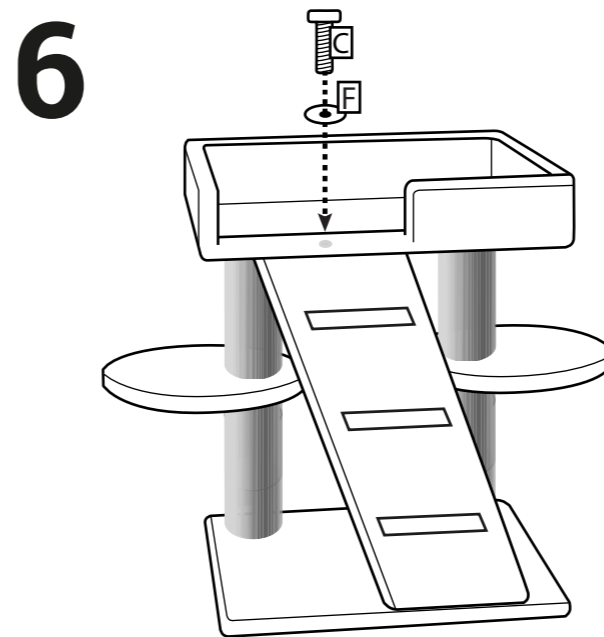

1 **Bodenplatte / Bottom plate**
480x480x20mm Box 1
Cream: 435036
Grey: 435043
Capp.: 435050
1x

2 **Liegeplatte / Lying plate**
300x300x20mm Box 1
Cream: 435037
Grey: 435044
Capp.: 435051
2x

3 **Liegeplatte / Lying plate**
500x170x20mm Box 1
Cream: 435038
Grey: 435045
Capp.: 435052
1x

4 **Liegeplatte / Lying plate**
120x120x20mm Box 1
Cream: 435039
Grey: 435046
Capp.: 435053
3x

5 **Sitz / Seat**
480x480x80mm Box 1
Cream: 435040
Grey: 435047
Capp.: 435054
1x

6 **Kissen / Cushion**
460x460x40mm Box 1
Cream: 435041
Grey: 435048
Capp.: 435055
1x

7 **Stamm / Post**
Ø90x240mm Box 1
Cream: 435042
Grey: 435049
Capp.: 435056
4x

Screw set: 434976
Box: 1
A **2x** Thread screw M10x80mm
B **4x** Head screw M10x40mm
C **2x** Head screw M6x35mm
D **1x** Allen key M8
E **1x** Allen key M10
F **2x** Washer Ø16mm