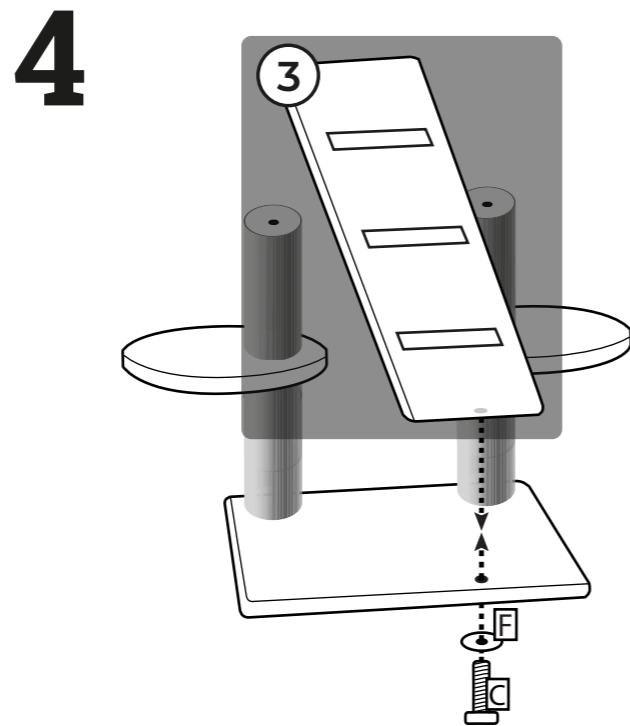

1 **Bodenplatte / Bottom plate**
480x480x20mm Box 1
Cream: 435036
Grey: 435043
Capp.: 435050
1x

2 **Liegeplatte / Lying plate**
300x300x20mm Box 1
Cream: 435037
Grey: 435044
Capp.: 435051
2x

3 **Liegeplatte / Lying plate**
500x170x20mm Box 1
Cream: 435038
Grey: 435045
Capp.: 435052
1x

7 **Stamm / Post**
Ø90x240mm Box 1
Cream: 435042
Grey: 435049
Capp.: 435056
4x

Screw set: 434976
Box: 1
A **2x** Thread screw M10x80mm
B **4x** Head screw M10x40mm
C **2x** Head screw M6x35mm
D **1x** Allen key M8
E **1x** Allen key M10
F **2x** Washer Ø16mm