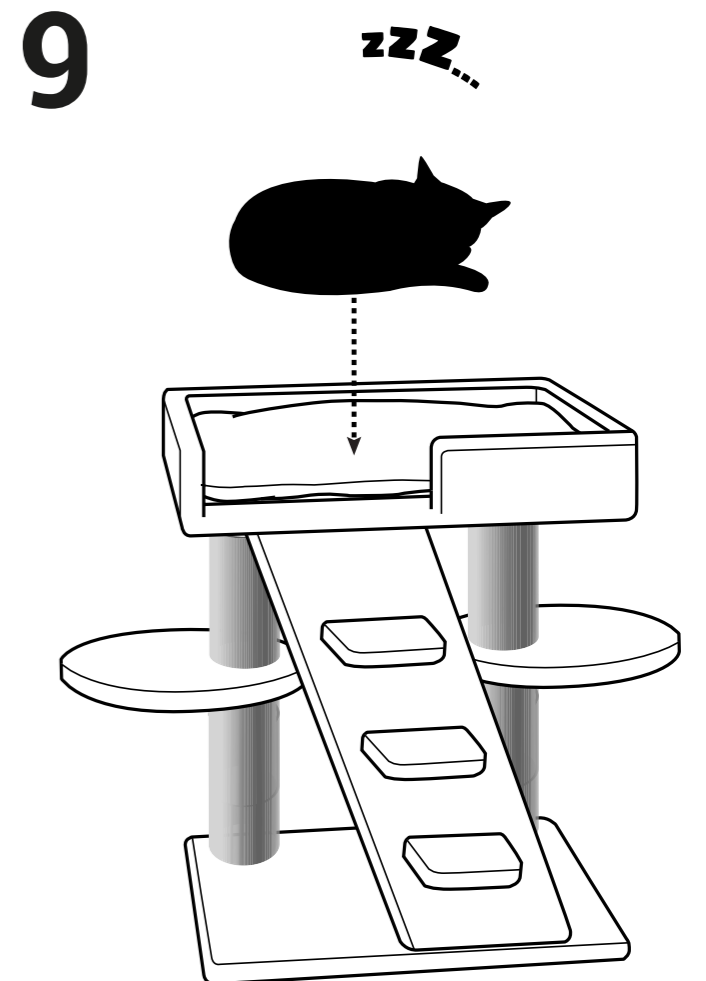

1 **Bodenplatte / Bottom plate**
480x480x20mm Box 1
Cream: 435036
Grey: 435043
Capp.: 435050
1x

2 **Liegeplatte / Lying plate**
300x300x20mm Box 1
Cream: 435037
Grey: 435044
Capp.: 435051
2x

3 **Liegeplatte / Lying plate**
500x170x20mm Box 1
Cream: 435038
Grey: 435045
Capp.: 435052
1x

4 **Liegeplatte / Lying plate**
120x120x20mm Box 1
Cream: 435039
Grey: 435046
Capp.: 435053
3x

5 **Sitz / Seat**
480x480x80mm Box 1
Cream: 435040
Grey: 435047
Capp.: 435054
1x

6 **Kissen / Cushion**
460x460x40mm Box 1
Cream: 435041
Grey: 435048
Capp.: 435055
1x

7 **Stamm / Post**
Ø90x240mm Box 1
Cream: 435042
Grey: 435049
Capp.: 435056
4x

Screw set: 434976
Box: 1
A **2x** Thread screw M10x80mm
B **4x** Head screw M10x40mm
C **2x** Head screw M6x35mm
D **1x** Allen key M8
E **1x** Allen key M10
F **2x** Washer Ø16mm