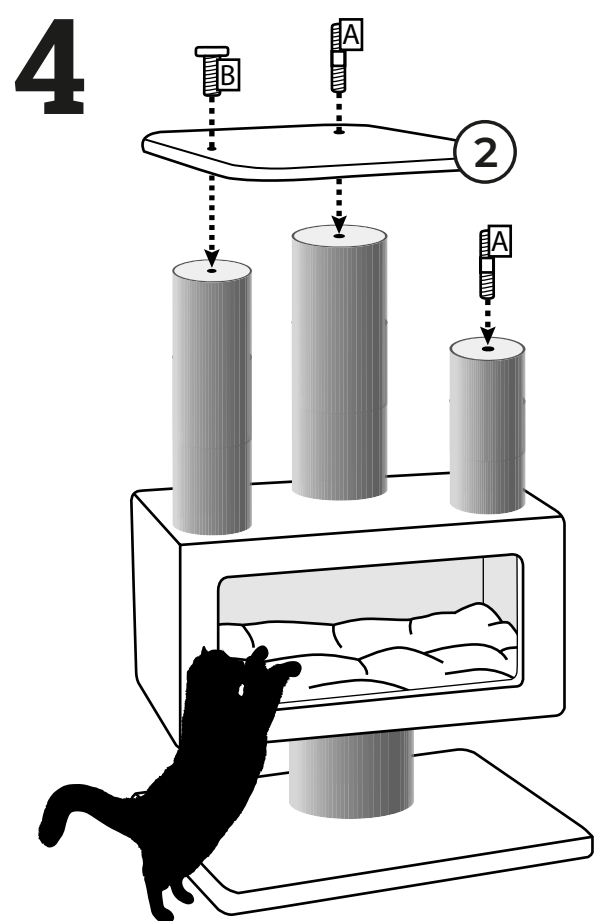

**8** **Stamm / Post**  
Ø200x200mm Box 1  
Cream: 434864  
Grey: 434876  
Capp.: 434888  
**1x**

**9** **Stamm / Post**  
Ø150x250mm Box 1  
Cream: 434865  
Grey: 434877  
Capp.: 434889  
**1x**

**10** **Stamm / Post**  
Ø150x400mm Box 1  
Cream: 434866  
Grey: 434878  
Capp.: 434890  
**1x**

**11** **Stamm / Post**  
Ø125x250mm Box 1  
Cream: 434867  
Grey: 434879  
Capp.: 434891  
**1x**

**12** **Stamm / Post**  
Ø125x400mm Box 1  
Cream: 434868  
Grey: 434880  
Capp.: 434892  
**1x**

Screw set: 434893  
Box: 1  
**A** **2x** **Thread screw**  
M10x80mm  
**B** **7x+1** **Head screw**  
M10x40mm  
**C** **4x** **Head screw**  
M10x60mm  
**D** **4x** **Washer**  
Ø35mm  
**E** **1x** **Allen Key**  
M10