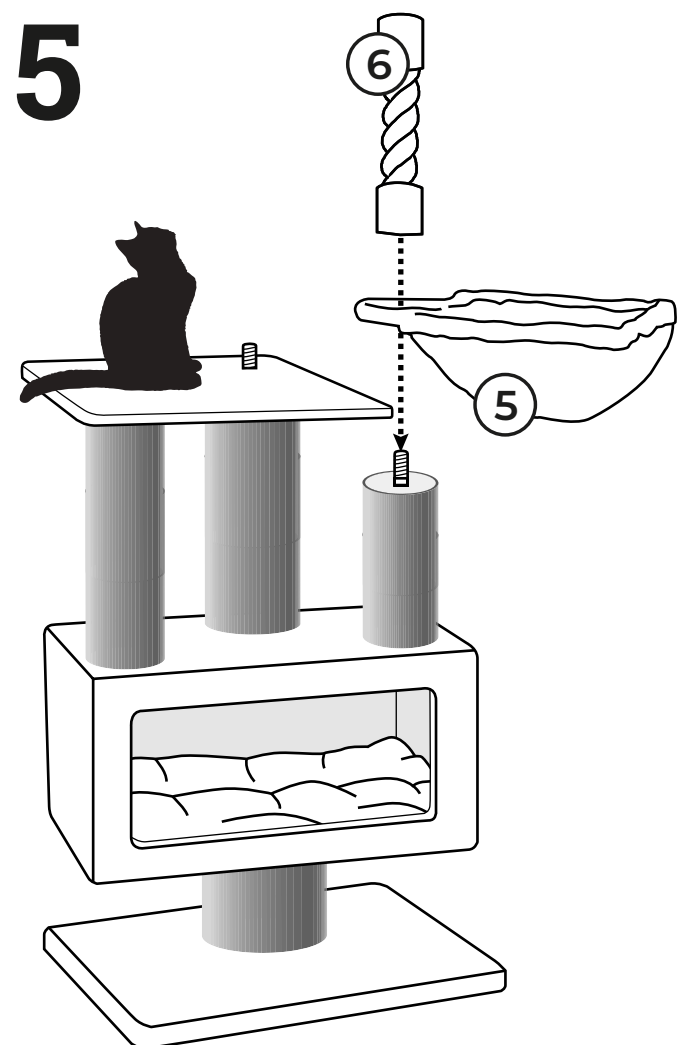

**8** **Stamm / Post**  
Ø200x200mm Box 1  
Cream: 434864  
Grey: 434876  
Capp.: 434888  
**1x**

**9** **Stamm / Post**  
Ø150x250mm Box 1  
Cream: 434865  
Grey: 434877  
Capp.: 434889  
**1x**

**10** **Stamm / Post**  
Ø150x400mm Box 1  
Cream: 434866  
Grey: 434878  
Capp.: 434890  
**1x**

**11** **Stamm / Post**  
Ø125x250mm Box 1  
Cream: 434867  
Grey: 434879  
Capp.: 434891  
**1x**

**12** **Stamm / Post**  
Ø125x400mm Box 1  
Cream: 434868  
Grey: 434880  
Capp.: 434892  
**1x**

Screw set: 434893  
Box: 1  
**A** **2x** **Thread screw**  
M10x80mm  
**B** **7x+1** **Head screw**  
M10x40mm  
**C** **4x** **Head screw**  
M10x60mm  
**D** **4x** **Washer**  
Ø35mm  
**E** **1x** **Allen Key**  
M10