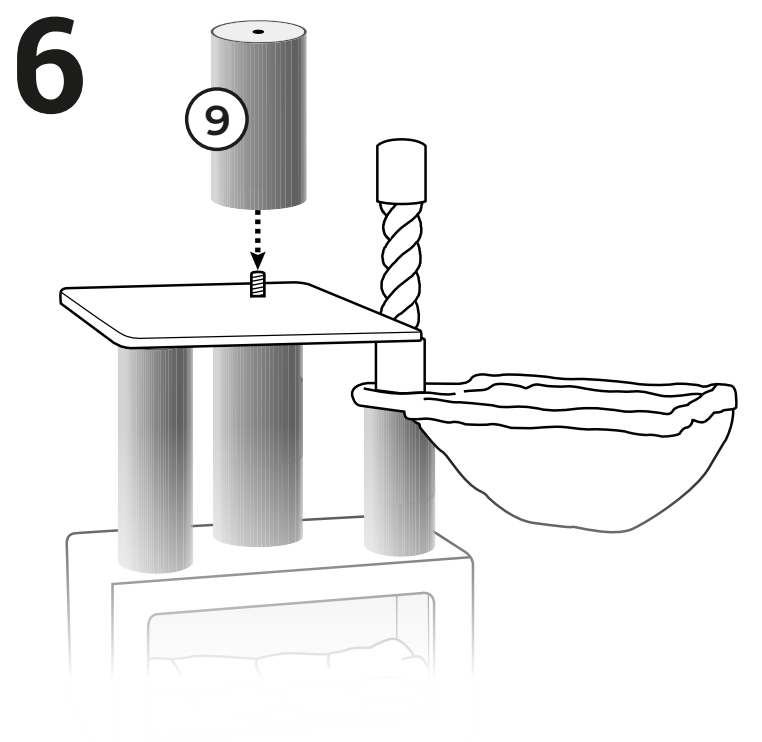

**11** **Stamm / Post**  
Ø125x250mm Box 1  
Cream: 434867  
Grey: 434879  
Capp.: 434891  
**1x**

**12** **Stamm / Post**  
Ø125x400mm Box 1  
Cream: 434868  
Grey: 434880  
Capp.: 434892  
**1x**

Screw set: 434893  
Box: 1  
**A** **2x** **Thread screw**  
M10x80mm  
**B** **7x+1** **Head screw**  
M10x40mm  
**C** **4x** **Head screw**  
M10x60mm  
**D** **4x** **Washer**  
Ø35mm  
**E** **1x** **Allen Key**  
M10