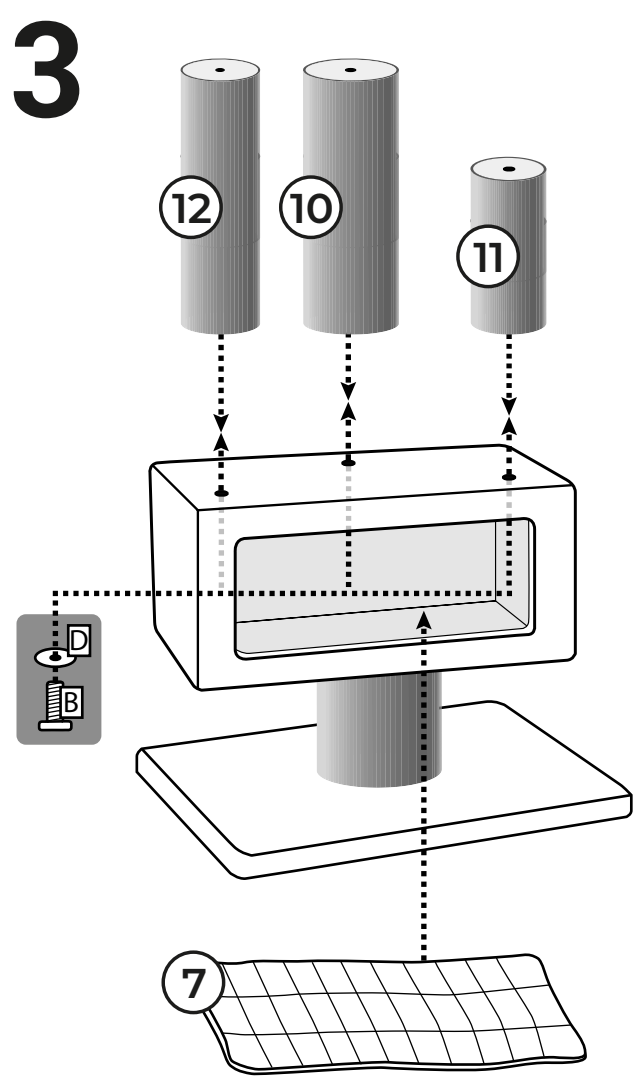

**8** **Stamm / Post**  
Ø200x200mm Box 1  
Cream: 434864  
Grey: 434876  
Capp.: 434888  
**1x**

**9** **Stamm / Post**  
Ø150x250mm Box 1  
Cream: 434865  
Grey: 434877  
Capp.: 434889  
**1x**

**10** **Stamm / Post**  
Ø150x400mm Box 1  
Cream: 434866  
Grey: 434878  
Capp.: 434890  
**1x**

**11** **Stamm / Post**  
Ø125x250mm Box 1  
Cream: 434867  
Grey: 434879  
Capp.: 434891  
**1x**

**12** **Stamm / Post**  
Ø125x400mm Box 1  
Cream: 434868  
Grey: 434880  
Capp.: 434892  
**1x**

Screw set: 434893  
Box: 1  
**A** **2x** **Thread screw**  
M10x80mm  
**B** **7x+1** **Head screw**  
M10x40mm  
**C** **4x** **Head screw**  
M10x60mm  
**D** **4x** **Washer**  
Ø35mm  
**E** **1x** **Allen Key**  
M10