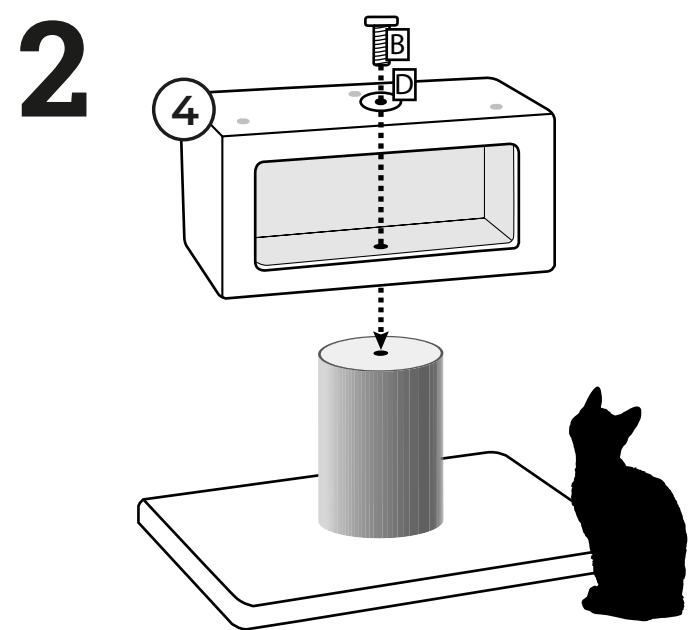

**11** **Stamm / Post**  
Ø125x250mm Box 1  
Cream: 434867  
Grey: 434879  
Capp.: 434891  
**1x**

**12** **Stamm / Post**  
Ø125x400mm Box 1  
Cream: 434868  
Grey: 434880  
Capp.: 434892  
**1x**

Screw set: 434893  
Box: 1  
**A** **2x** **Thread screw**  
M10x80mm  
**B** **7x+1** **Head screw**  
M10x40mm  
**C** **4x** **Head screw**  
M10x60mm  
**D** **4x** **Washer**  
Ø35mm  
**E** **1x** **Allen Key**  
M10