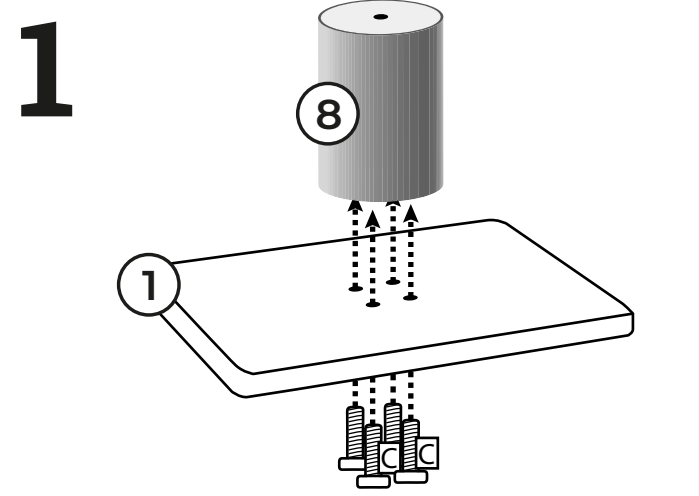

**8** **Stamm / Post**  
Ø200x200mm Box 1  
Cream: 434864  
Grey: 434876  
Capp.: 434888  
**1x**

**9** **Stamm / Post**  
Ø150x250mm Box 1  
Cream: 434865  
Grey: 434877  
Capp.: 434889  
**1x**

**10** **Stamm / Post**  
Ø150x400mm Box 1  
Cream: 434866  
Grey: 434878  
Capp.: 434890  
**1x**

**11** **Stamm / Post**  
Ø125x250mm Box 1  
Cream: 434867  
Grey: 434879  
Capp.: 434891  
**1x**

**12** **Stamm / Post**  
Ø125x400mm Box 1  
Cream: 434868  
Grey: 434880  
Capp.: 434892  
**1x**

Screw set: 434893  
Box: 1  
**A** **2x** **Thread screw**  
M10x80mm  
**B** **7x+1** **Head screw**  
M10x40mm  
**C** **4x** **Head screw**  
M10x60mm  
**D** **4x** **Washer**  
Ø35mm  
**E** **1x** **Allen Key**  
M10