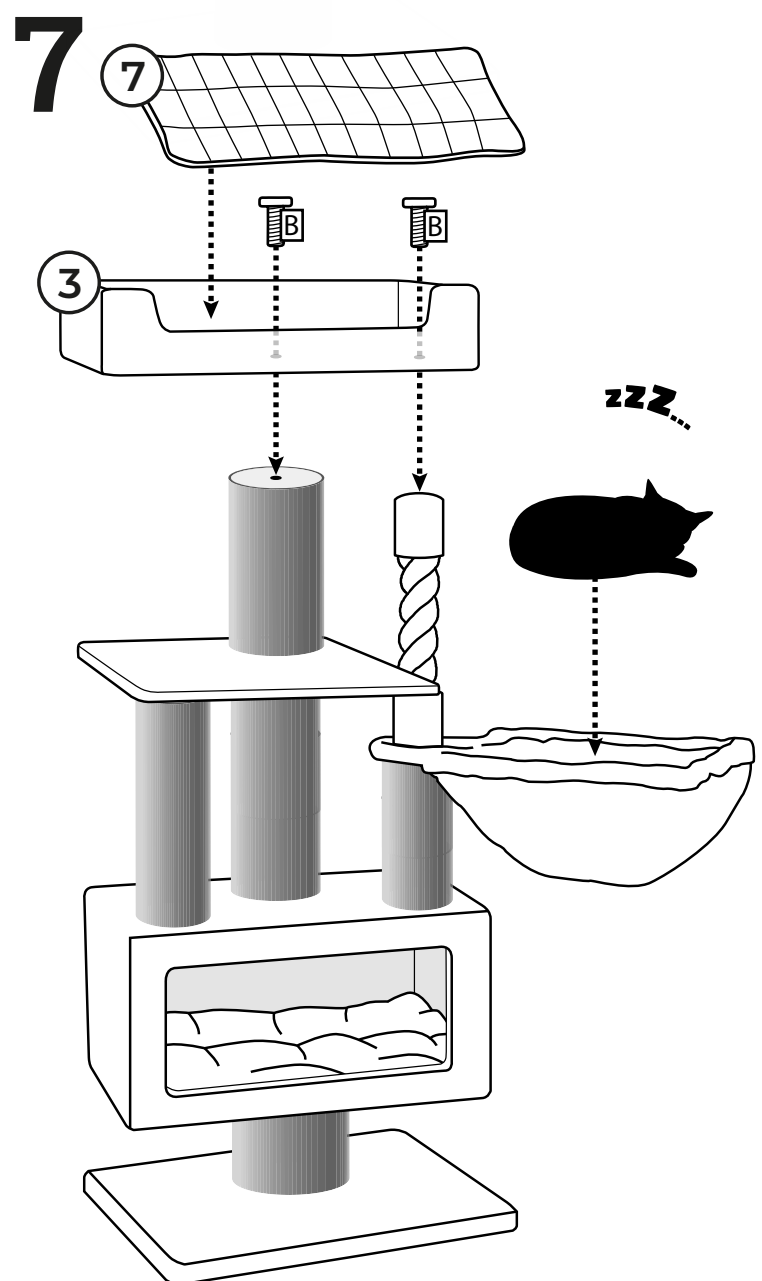

**8** **Stamm / Post**  
Ø200x200mm Box 1  
Cream: 434864  
Grey: 434876  
Capp.: 434888  
**1x**

**9** **Stamm / Post**  
Ø150x250mm Box 1  
Cream: 434865  
Grey: 434877  
Capp.: 434889  
**1x**

**10** **Stamm / Post**  
Ø150x400mm Box 1  
Cream: 434866  
Grey: 434878  
Capp.: 434890  
**1x**

**11** **Stamm / Post**  
Ø125x250mm Box 1  
Cream: 434867  
Grey: 434879  
Capp.: 434891  
**1x**

**12** **Stamm / Post**  
Ø125x400mm Box 1  
Cream: 434868  
Grey: 434880  
Capp.: 434892  
**1x**

Screw set: 434893  
Box: 1  
**A** **2x** **Thread screw**  
M10x80mm  
**B** **7x+1** **Head screw**  
M10x40mm  
**C** **4x** **Head screw**  
M10x60mm  
**D** **4x** **Washer**  
Ø35mm  
**E** **1x** **Allen Key**  
M10