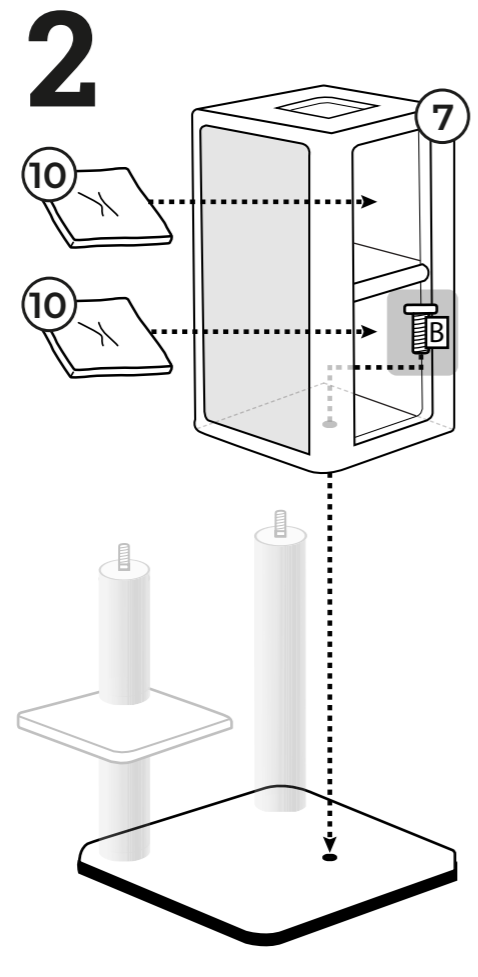

1 **Bodenplatte / Bottom plate**
500x500x30mm Box 2
Cream: 434721
Grey: 434737
Capp: 434753
1x

2 **Liegeplatte / Lying plate**
500x500x20mm Box 2
Cream: 434722
Grey: 434738
Capp: 434754
1x

3 **Liegeplatte / Lying plate**
500x500x20mm Box 2
Cream: 434723
Grey: 434739
Capp: 434755
1x

4 **Liegeplatte / Lying plate**
300x300x20mm Box 1
Cream: 434724
Grey: 434740
Capp: 434756
1x

5 **Liegeplatte / Lying plate**
480x300x20mm Box 1
Cream: 434725
Grey: 434741
Capp: 434757
1x

6 **Sitz / Seat**
500x500x80mm Box 2
Cream: 434726
Grey: 434742
Capp: 434758
1x

7 **Höhle / Cave**
300x300x600mm Box 1
Cream: 434727
Grey: 434743
Capp: 434759
1x

8 **Hängematte / Hammock**
400x400x10mm Box 1
Cream: 434728
Grey: 434744
Capp: 434760
2x

9 **Kissen / Cushion**
500x500x10mm Box 2
Cream: 434729
Grey: 434745
Capp: 434761
1x

10 **Kissen / Cushion**
300x300x10mm Box 1
Cream: 434730
Grey: 434746
Capp: 434762
2x

12 **Stamm / Post**
Ø90x200mm Box 1
Cream: 434732
Grey: 434748
Capp: 434764
7x

13 **Stamm / Post**
Ø90x210mm Box 1
Cream: 434733
Grey: 434749
Capp: 434765
1x

15 **Stamm / Post**
Ø90x400mm Box 2
Cream: 434735
Grey: 434751
Capp: 434767
2x

16 **Stamm / Post**
Ø90x600mm Box 2
Cream: 434736
Grey: 434752
Capp: 434768
1x

Box: 1
Screw set: 434769

A **10x+1** **Thread screw**
M8x80mm

B **4x+1** **Head screw**
M8x40mm

C **3x** **Head screw**
M8x60mm

D **2x** **Washer**
Ø35mm

E **1x** **Allen Key**
M8

11 **Hängematte / Hammock**
450x450x150mm Box 1
Cream: 434731
Grey: 434747
Capp: 434763
1x

14 **Stamm / Post**
Ø90x290mm Box 1
Cream: 434734
Grey: 434750
Capp: 434766
2x

17 **Funky Rebel**
Ø90x265mm Box 1
Cream: 434628
Grey: 434643
Capp: 434658
1x

4

6

5

7