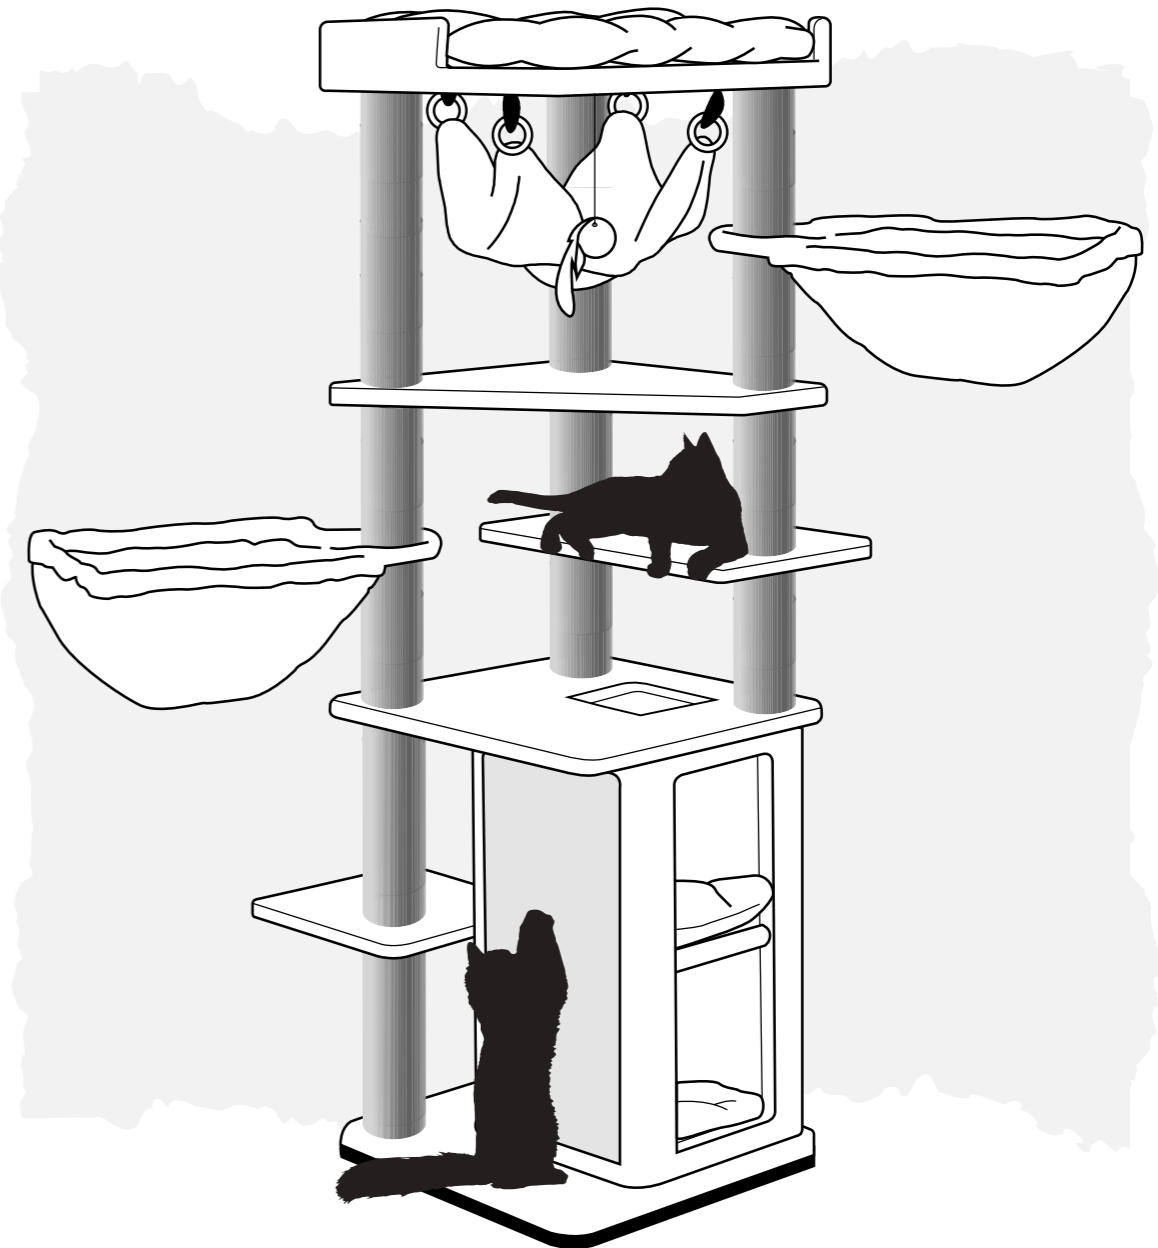

Fragen? Komm einfach vorbei oder sende uns eine E-Mail. Oder ruf uns an!

Viel Spaß mit deinem neuen Petrebels!

P.S. Möchtest du deinen Rebellen mit seinem brand-neuen Kratzbaum vorstellen?

Dann lade das Foto hier hoch:
www.Petrebels.com/de/wall-of-fame

Voici quelques conseils pour votre nouveau griffoir Petrebels :

- Déballez et identifiez toutes les pièces au sol, sur un tapis, avant de construire.
- Serrez fermement les vis et les poteaux.
- Une pièce est cassée ou abîmée ? Pas de panique, nous avons des pièces de rechange.
- Placez votre arbre à chat en face d'une fenêtre et/ou le long du parcours de promenade de votre chat.
- Les coussins amovibles sont lavables ! Lavez-les à la main, ou à 30°C avec deux balles de tennis propres dans la machine à laver.
- Votre Rebel n'est pas intéressé par son nouvel arbre à chat ? Attirez le avec de la valériane ou de l'herbe à chat et récompensez le votre chat lorsqu'il l'utilise.

Vous avez des questions ? Rendez-nous visite, envoyez-nous un e-mail ou appelez-nous !

Amusez-vous bien avec vos nouveaux Petrebels !

P.S. Vous voulez partager une belle photo de votre Rebel sur son tout nouvel arbre à chat PETREBELS ? Téléchargez votre photo ici : www.Petrebels.com/wall-of-fame

RAMSES 158

50 X 50 X 158 cm

ARE YOU READY TO BECOME A REBEL?

Petrebels - Van Leeuwenhoekweg 17 - 5482TK - Schijndel - the Netherlands - +31 (0) 73 6893 140 - info@petrebels.com

Cream: 431415

Grey: 431416

Cappuccino: 431417