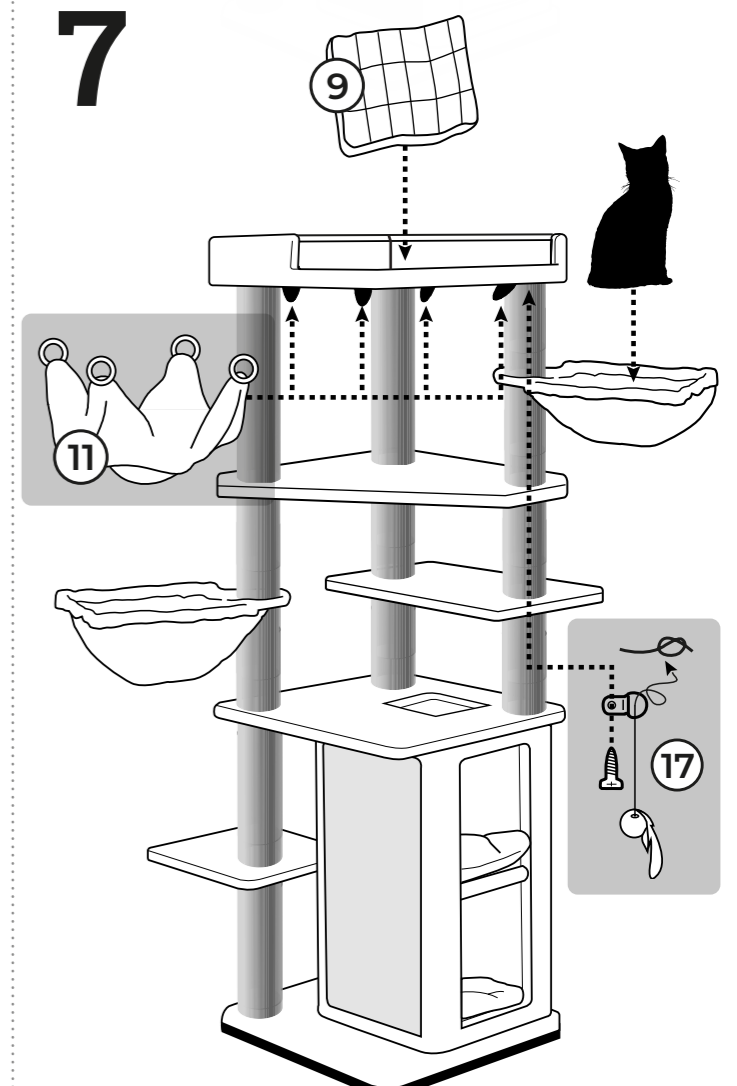

B **4x+1** **Head screw**
M8x40mm

C **3x** **Head screw**
M8x60mm

D **2x** **Washer**
Ø35mm

E **1x** **Allen Key**
M8

11 **Hängematte / Hammock**
450x450x150mm Box 1
Cream: 434731
Grey: 434747
Capp: 434763
1x

14 **Stamm / Post**
Ø90x290mm Box 1
Cream: 434734
Grey: 434750
Capp: 434766
2x

17 **Funky Rebel**
Ø90x265mm Box 1
Cream: 434628
Grey: 434643
Capp: 434658
1x

4

6

5

7

Thank you for being a rebel!

Lees hieronder een paar tips voor je nieuwe Petrebels krabpaal:

- Sorteer voor het bouwen alle onderdelen op een vlakke ondergrond.
- Draai regelmatig de schroeven en palen nog eens extra goed vast.
- Een onderdeel toch stuk of versleten? Geen paniek, we hebben losse onderdelen.
- Plaats de paal voor een raam en/of langs de looproute van je kat.
- De afneembare kussens zijn wasbaar! Was ze met de hand, of op 30 graden celsius met twee schone tennisballen in de wasmachine.
- Vindt je Rebel het nog spannend om op de nieuwe krabpaal te klimmen? Gebruik valerian of kattenkruid en beloon je kat als hij/zij de paal gebruikt.