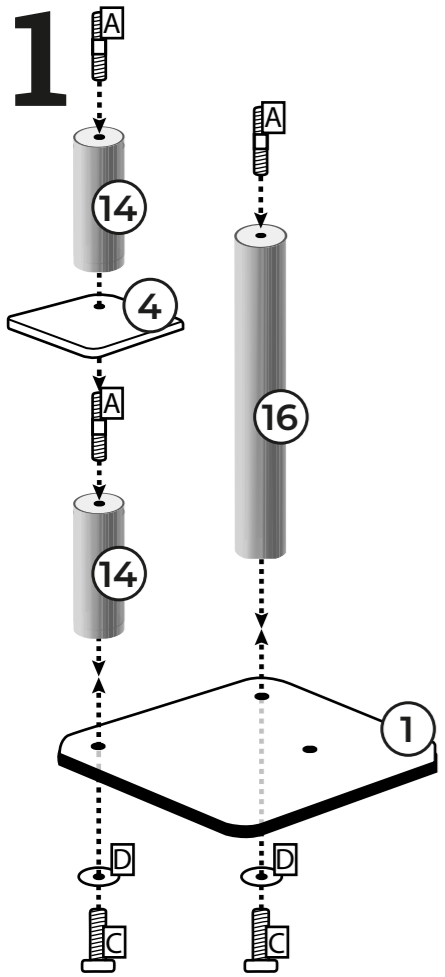

1 **Bodenplatte / Bottom plate**
500x500x30mm Box 2
Cream: 434721
Grey: 434737
Capp: 434753
1x

2 **Liegeplatte / Lying plate**
500x500x20mm Box 2
Cream: 434722
Grey: 434738
Capp: 434754
1x

3 **Liegeplatte / Lying plate**
500x500x20mm Box 2
Cream: 434723
Grey: 434739
Capp: 434755
1x

4 **Liegeplatte / Lying plate**
300x300x20mm Box 1
Cream: 434724
Grey: 434740
Capp: 434756
1x

5 **Liegeplatte / Lying plate**
480x300x20mm Box 1
Cream: 434725
Grey: 434741
Capp: 434757
1x

6 **Sitz / Seat**
500x500x80mm Box 2
Cream: 434726
Grey: 434742
Capp: 434758
1x

7 **Höhle / Cave**
300x300x600mm Box 1
Cream: 434727
Grey: 434743
Capp: 434759
1x

8 **Hängematte / Hammock**
400x400x10mm Box 1
Cream: 434728
Grey: 434744
Capp: 434760
2x

9 **Kissen / Cushion**
500x500x10mm Box 2
Cream: 434729
Grey: 434745
Capp: 434761
1x

10 **Kissen / Cushion**
300x300x10mm Box 1
Cream: 434730
Grey: 434746
Capp: 434762
2x

12 **Stamm / Post**
Ø90x200mm Box 1
Cream: 434732
Grey: 434748
Capp: 434764
7x

13 **Stamm / Post**
Ø90x210mm Box 1
Cream: 434733
Grey: 434749
Capp: 434765
1x

15 **Stamm / Post**
Ø90x400mm Box 2
Cream: 434735
Grey: 434751
Capp: 434767
2x

16 **Stamm / Post**
Ø90x600mm Box 2
Cream: 434736
Grey: 434752
Capp: 434768
1x

Box: 1
Screw set: 434769

A **10x+1** **Thread screw**
M8x80mm

B **4x+1** **Head screw**
M8x40mm

C **3x** **Head screw**
M8x60mm

D **2x** **Washer**
Ø35mm

E **1x** **Allen Key**
M8

11 **Hängematte / Hammock**
450x450x150mm Box 1
Cream: 434731
Grey: 434747
Capp: 434763
1x

14 **Stamm / Post**
Ø90x290mm Box 1
Cream: 434734
Grey: 434750
Capp: 434766
2x

17 **Funky Rebel**
Ø90x265mm Box 1
Cream: 434628
Grey: 434643
Capp: 434658
1x

4

6

5

7