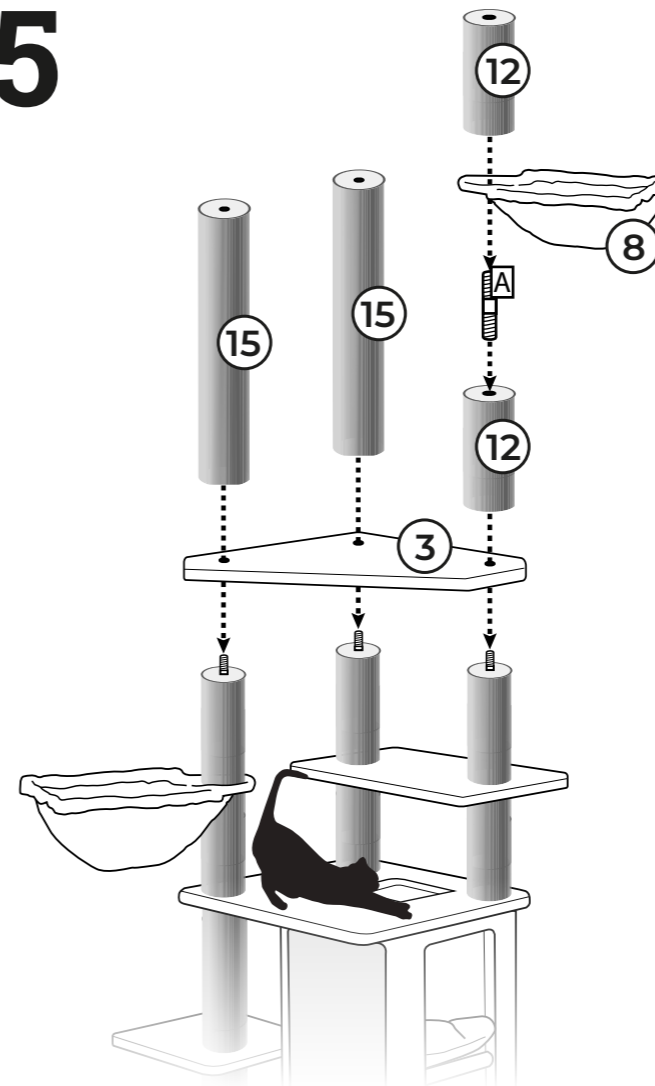

14 **Stamm / Post**
Ø90x290mm Box 1
Cream: 434734
Grey: 434750
Capp: 434766
2x

17 **Funky Rebel**
Ø90x265mm Box 1
Cream: 434628
Grey: 434643
Capp: 434658
1x

4

6

5

7

Thank you for being a rebel!

Lees hieronder een paar tips voor je nieuwe Petrebels krabpaal:

- Sorteer voor het bouwen alle onderdelen op een vlakke ondergrond.
- Draai regelmatig de schroeven en palen nog eens extra goed vast.
- Een onderdeel toch stuk of versleten? Geen paniek, we hebben losse onderdelen.
- Plaats de paal voor een raam en/of langs de looproute van je kat.
- De afneembare kussens zijn wasbaar! Was ze met de hand, of op 30 graden celsius met twee schone tennisballen in de wasmachine.
- Vindt je Rebel het nog spannend om op de nieuwe krabpaal te klimmen? Gebruik valerian of kattenkruid en beloon je kat als hij/zij de paal gebruikt.