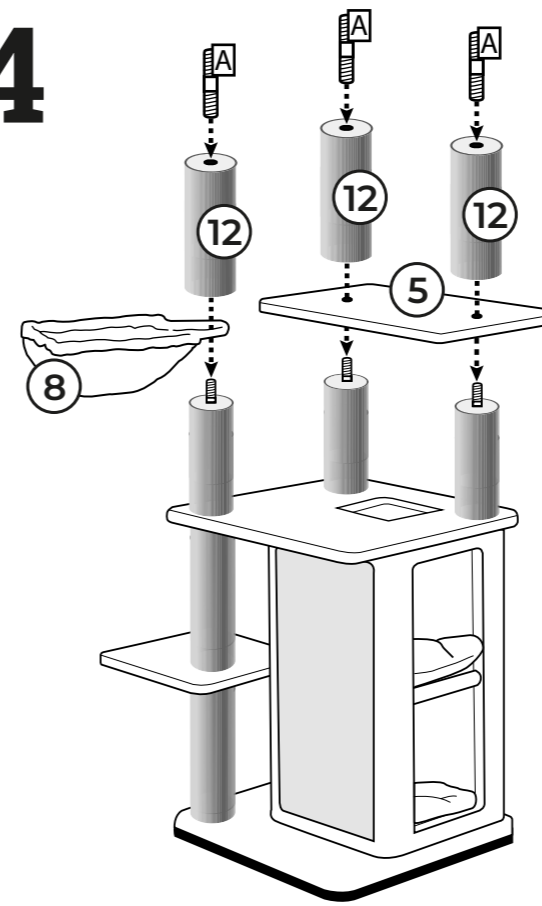

2 **Liegeplatte / Lying plate**
500x500x20mm Box 2
Cream: 434722
Grey: 434738
Capp: 434754
1x

3 **Liegeplatte / Lying plate**
500x500x20mm Box 2
Cream: 434723
Grey: 434739
Capp: 434755
1x

4 **Liegeplatte / Lying plate**
300x300x20mm Box 1
Cream: 434724
Grey: 434740
Capp: 434756
1x

5 **Liegeplatte / Lying plate**
480x300x20mm Box 1
Cream: 434725
Grey: 434741
Capp: 434757
1x

6 **Sitz / Seat**
500x500x80mm Box 2
Cream: 434726
Grey: 434742
Capp: 434758
1x

7 **Höhle / Cave**
300x300x600mm Box 1
Cream: 434727
Grey: 434743
Capp: 434759
1x

8 **Hängematte / Hammock**
400x400x10mm Box 1
Cream: 434728
Grey: 434744
Capp: 434760
2x

9 **Kissen / Cushion**
500x500x10mm Box 2
Cream: 434729
Grey: 434745
Capp: 434761
1x

10 **Kissen / Cushion**
300x300x10mm Box 1
Cream: 434730
Grey: 434746
Capp: 434762
2x

12 **Stamm / Post**
Ø90x200mm Box 1
Cream: 434732
Grey: 434748
Capp: 434764
7x

13 **Stamm / Post**
Ø90x210mm Box 1
Cream: 434733
Grey: 434749
Capp: 434765
1x

15 **Stamm / Post**
Ø90x400mm Box 2
Cream: 434735
Grey: 434751
Capp: 434767
2x

16 **Stamm / Post**
Ø90x600mm Box 2
Cream: 434736
Grey: 434752
Capp: 434768
1x

Box: 1
Screw set: 434769

A **10x+1** **Thread screw**
M8x80mm

B **4x+1** **Head screw**
M8x40mm

C **3x** **Head screw**
M8x60mm

D **2x** **Washer**
Ø35mm

E **1x** **Allen Key**
M8

11 **Hängematte / Hammock**
450x450x150mm Box 1
Cream: 434731
Grey: 434747
Capp: 434763
1x

14 **Stamm / Post**
Ø90x290mm Box 1
Cream: 434734
Grey: 434750
Capp: 434766
2x

17 **Funky Rebel**
Ø90x265mm Box 1
Cream: 434628
Grey: 434643
Capp: 434658
1x

4