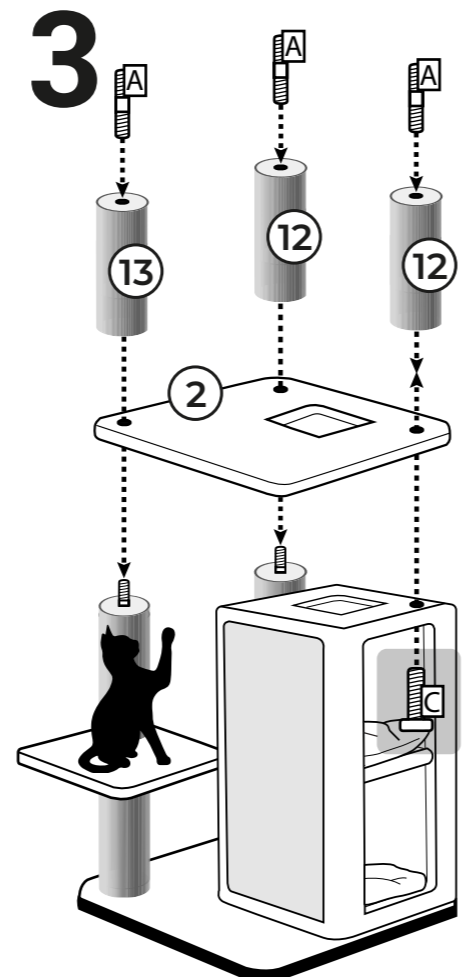

1 **Bodenplatte / Bottom plate**
500x500x30mm Box 2
Cream: 434721
Grey: 434737
Capp: 434753
1x

2 **Liegeplatte / Lying plate**
500x500x20mm Box 2
Cream: 434722
Grey: 434738
Capp: 434754
1x

3 **Liegeplatte / Lying plate**
500x500x20mm Box 2
Cream: 434723
Grey: 434739
Capp: 434755
1x

4 **Liegeplatte / Lying plate**
300x300x20mm Box 1
Cream: 434724
Grey: 434740
Capp: 434756
1x

5 **Liegeplatte / Lying plate**
480x300x20mm Box 1
Cream: 434725
Grey: 434741
Capp: 434757
1x

6 **Sitz / Seat**
500x500x80mm Box 2
Cream: 434726
Grey: 434742
Capp: 434758
1x

7 **Höhle / Cave**
300x300x600mm Box 1
Cream: 434727
Grey: 434743
Capp: 434759
1x

8 **Hängematte / Hammock**
400x400x10mm Box 1
Cream: 434728
Grey: 434744
Capp: 434760
2x

9 **Kissen / Cushion**
500x500x10mm Box 2
Cream: 434729
Grey: 434745
Capp: 434761
1x

10 **Kissen / Cushion**
300x300x10mm Box 1
Cream: 434730
Grey: 434746
Capp: 434762
2x

12 **Stamm / Post**
Ø90x200mm Box 1
Cream: 434732
Grey: 434748
Capp: 434764
7x

13 **Stamm / Post**
Ø90x210mm Box 1
Cream: 434733
Grey: 434749
Capp: 434765
1x

15 **Stamm / Post**
Ø90x400mm Box 2
Cream: 434735
Grey: 434751
Capp: 434767
2x

16 **Stamm / Post**
Ø90x600mm Box 2
Cream: 434736
Grey: 434752
Capp: 434768
1x

Box: 1
Screw set: 434769

A **10x+1** **Thread screw**
M8x80mm

B **4x+1** **Head screw**
M8x40mm

C **3x** **Head screw**
M8x60mm

D **2x** **Washer**
Ø35mm

E **1x** **Allen Key**
M8

11 **Hängematte / Hammock**
450x450x150mm Box 1
Cream: 434731
Grey: 434747
Capp: 434763
1x

14 **Stamm / Post**
Ø90x290mm Box 1
Cream: 434734
Grey: 434750
Capp: 434766
2x

17 **Funky Rebel**
Ø90x265mm Box 1
Cream: 434628
Grey: 434643
Capp: 434658
1x

4

6

5

7