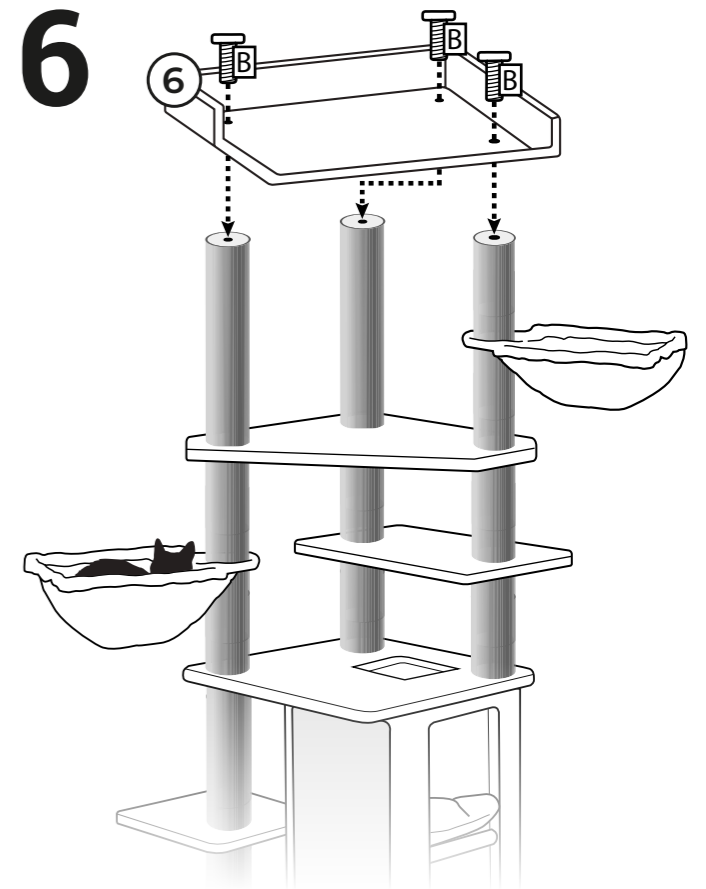

1 **Bodenplatte / Bottom plate**
500x500x30mm Box 2
Cream: 434721
Grey: 434737
Capp: 434753
1x

2 **Liegeplatte / Lying plate**
500x500x20mm Box 2
Cream: 434722
Grey: 434738
Capp: 434754
1x

3 **Liegeplatte / Lying plate**
500x500x20mm Box 2
Cream: 434723
Grey: 434739
Capp: 434755
1x

4 **Liegeplatte / Lying plate**
300x300x20mm Box 1
Cream: 434724
Grey: 434740
Capp: 434756
1x

5 **Liegeplatte / Lying plate**
480x300x20mm Box 1
Cream: 434725
Grey: 434741
Capp: 434757
1x

6 **Sitz / Seat**
500x500x80mm Box 2
Cream: 434726
Grey: 434742
Capp: 434758
1x

7 **Höhle / Cave**
300x300x600mm Box 1
Cream: 434727
Grey: 434743
Capp: 434759
1x

8 **Hängematte / Hammock**
400x400x10mm Box 1
Cream: 434728
Grey: 434744
Capp: 434760
2x

9 **Kissen / Cushion**
500x500x10mm Box 2
Cream: 434729
Grey: 434745
Capp: 434761
1x

10 **Kissen / Cushion**
300x300x10mm Box 1
Cream: 434730
Grey: 434746
Capp: 434762
2x

12 **Stamm / Post**
Ø90x200mm Box 1
Cream: 434732
Grey: 434748
Capp: 434764
7x

13 **Stamm / Post**
Ø90x210mm Box 1
Cream: 434733
Grey: 434749
Capp: 434765
1x

15 **Stamm / Post**
Ø90x400mm Box 2
Cream: 434735
Grey: 434751
Capp: 434767
2x

16 **Stamm / Post**
Ø90x600mm Box 2
Cream: 434736
Grey: 434752
Capp: 434768
1x

Box: 1
Screw set: 434769

A **10x+1** **Thread screw**
M8x80mm

B **4x+1** **Head screw**
M8x40mm

C **3x** **Head screw**
M8x60mm

D **2x** **Washer**
Ø35mm

E **1x** **Allen Key**
M8

11 **Hängematte / Hammock**
450x450x150mm Box 1
Cream: 434731
Grey: 434747
Capp: 434763
1x

14 **Stamm / Post**
Ø90x290mm Box 1
Cream: 434734
Grey: 434750
Capp: 434766
2x

17 **Funky Rebel**
Ø90x265mm Box 1
Cream: 434628
Grey: 434643
Capp: 434658
1x

4

6

5

7