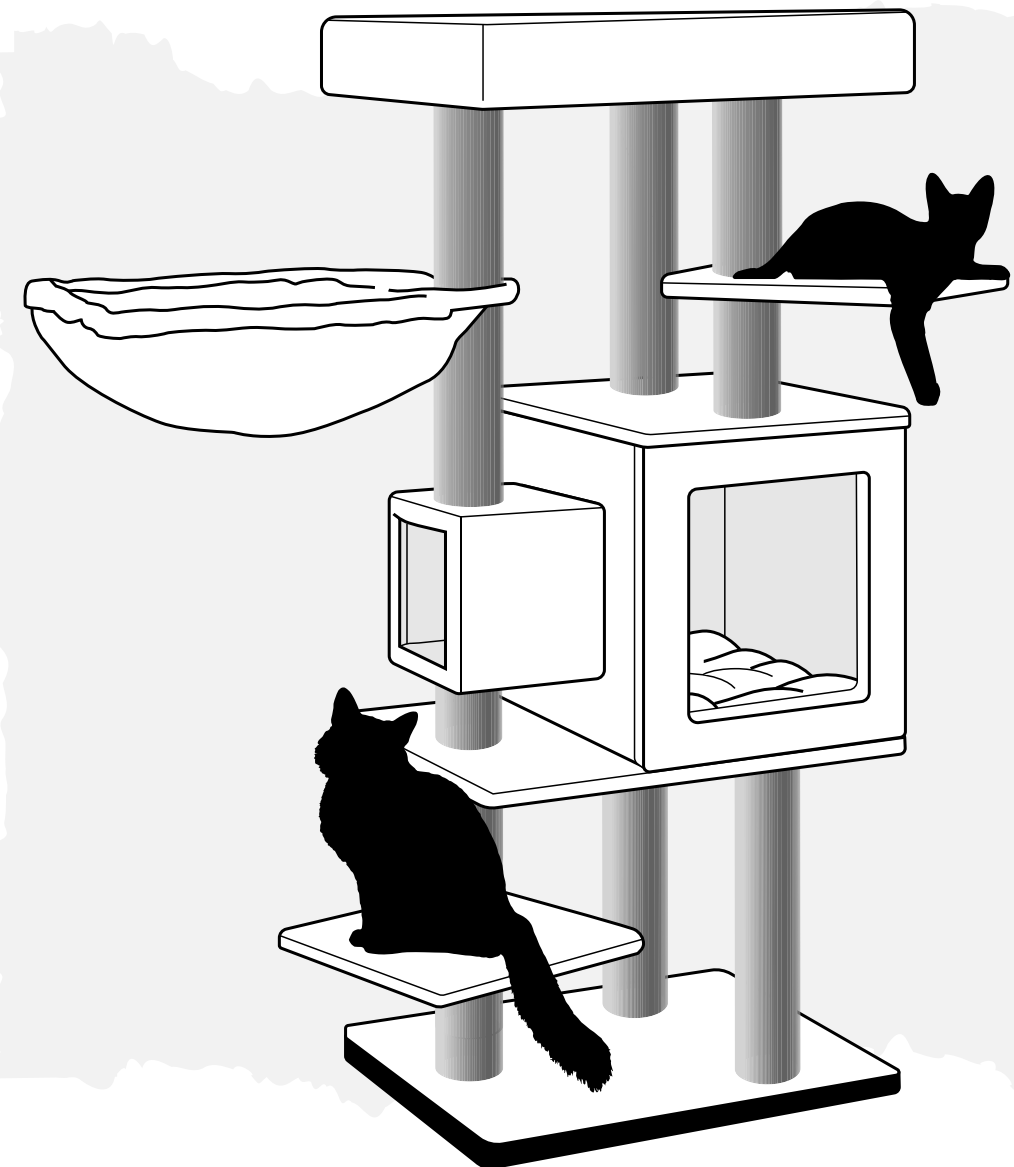

Fragen? Komm einfach vorbei oder sende uns eine E-Mail. Oder ruf uns an!

Viel Spaß mit deinem neuen Petrebels!

P.S. Möchtest du deinen Rebellen mit seinem brand-neuen Kratzbaum vorstellen?

Dann lade das Foto hier hoch:
www.Petrebels.com/de/wall-of-fame

Voici quelques conseils pour votre nouveau griffoir Petrebels :

- Déballez et identifiez toutes les pièces au sol, sur un tapis, avant de construire.
- Serrez fermement les vis et les poteaux.
- Une pièce est cassée ou abîmée ? Pas de panique, nous avons des pièces de rechange.
- Placez votre arbre à chat en face d'une fenêtre et/ou le long du parcours de promenade de votre chat.
- Les coussins amovibles sont lavables ! Lavez-les à la main, ou à 30°C avec deux balles de tennis propres dans la machine à laver.
- Votre Rebel n'est pas intéressé par son nouvel arbre à chat ? Attirez le avec de la valériane ou de l'herbe à chat et récompensez le votre chat lorsqu'il l'utilise.

Vous avez des questions ? Rendez-nous visite, envoyez-nous un e-mail ou appelez-nous !

Amusez-vous bien avec vos nouveaux Petrebels !

P.S. Vous voulez partager une belle photo de votre Rebel sur son tout nouvel arbre à chat PETREBELS ? Téléchargez votre photo ici : www.Petrebels.com/wall-of-fame

CLEOPATRA 134

55 X 45 X 134 cm

ARE YOU READY TO BECOME A REBEL?

Petrebels - Van Leeuwenhoekweg 17 - 5482TK - Schijndel - the Netherlands - +31 (0) 73 6893 140 - info@petrebels.com

Cream: 431474

Grey: 431475

Cappuccino: 431476