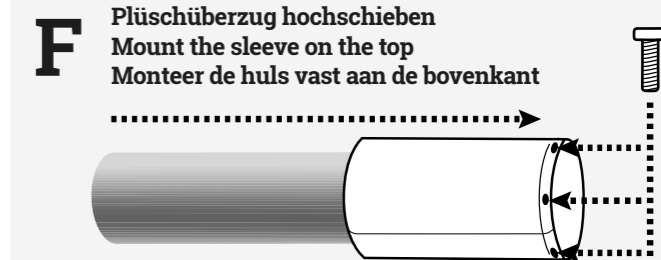

9 **Deckenspanner**
Ceiling mounting
Plafondbevestiging