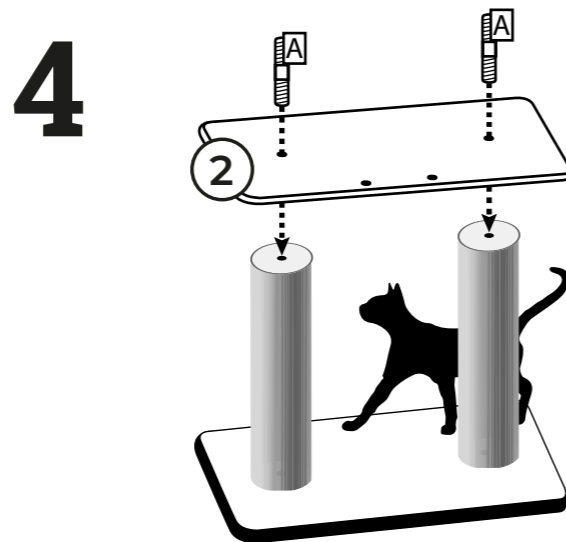

9 **Deckenspanner**
Ceiling mounting
Plafondbevestiging