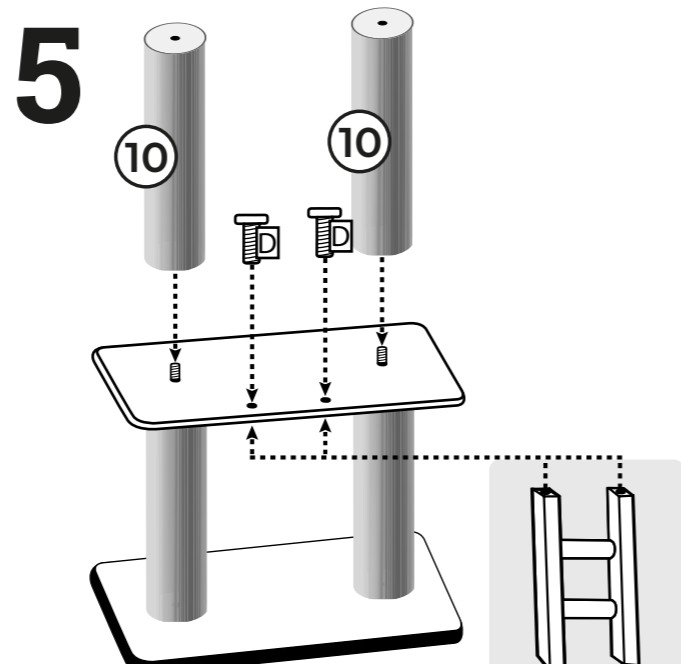

9 **Deckenspanner**
Ceiling mounting
Plafondbevestiging