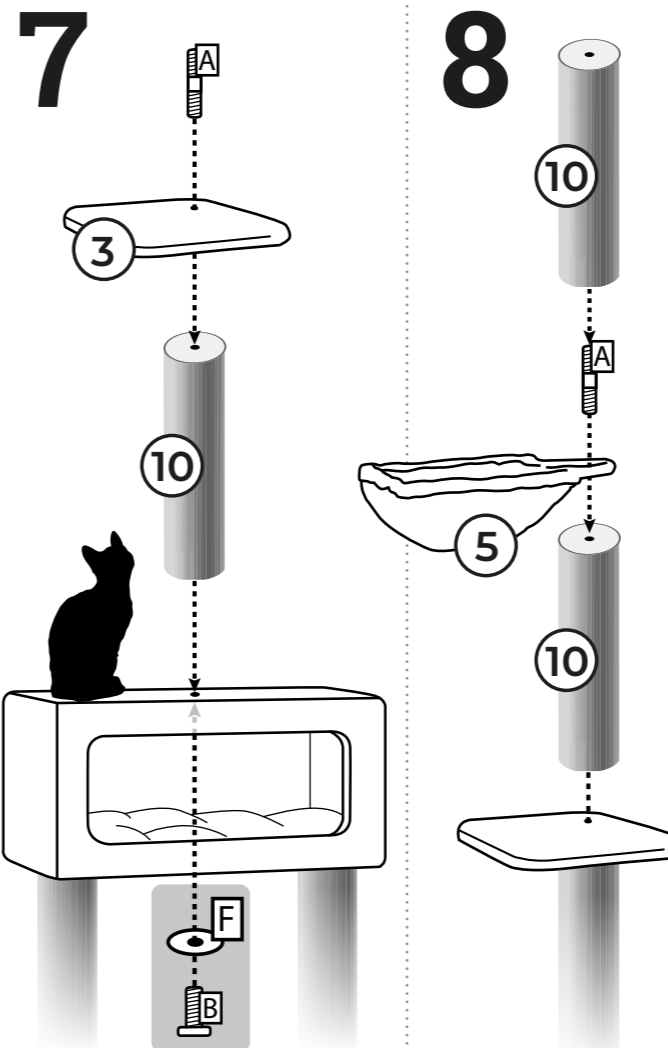

**3** **Liegeplatte / Lying plate**  
400x400x20mm Box 1  
Cream: 434541  
Grey: 434551  
Capp.: 434561  
**1x**

**4** **Höhle / Cave**  
600x300x280mm Box 1  
Cream: 434542  
Grey: 434552  
Capp.: 434562  
**1x**

**5** **Hängematte / Hammock**  
400x400x80mm Box 1  
Cream: 434543  
Grey: 434553  
Capp.: 434563  
**1x**

**6** **Deckenspanner / Ceiling mounting**  
Ø125x250mm Box 1  
Cream: 434544  
Grey: 434554  
Capp.: 434564  
**1x**

**9** **Stamm / Post**  
Ø50x180mm Box 1  
Cream: 434547  
Grey: 434557  
Capp.: 434567  
**2x**

**10** **Stamm / Post**  
Ø90x400mm Box 1  
Cream: 434548  
Grey: 434558  
Capp.: 434568  
**7x**

Screw set: 434569  
Box 1  
**A** **4x** Thread screw M10x80mm  
**B** **3x** Head screw M10x40mm  
**C** **2x** Head screw M10x60mm  
**D** **2x** Head screw M8x40mm  
**E** **4x** Head screw M8x60mm  
**F** **3x** Washer Ø35mm  
**G** **1x** Allen Key M8  
**H** **1x** Allen Key M10

## DIANA 260

60 X 30 X 240-260 cm