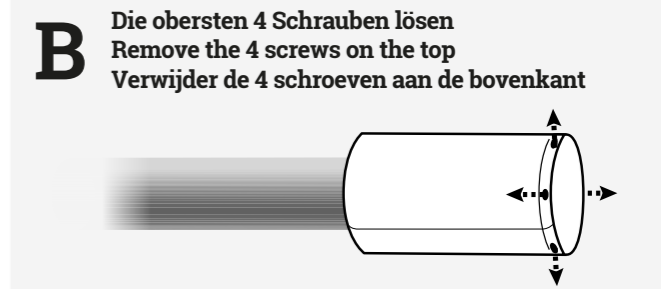

9 **Deckenspanner**
Ceiling mounting
Plafondbevestiging