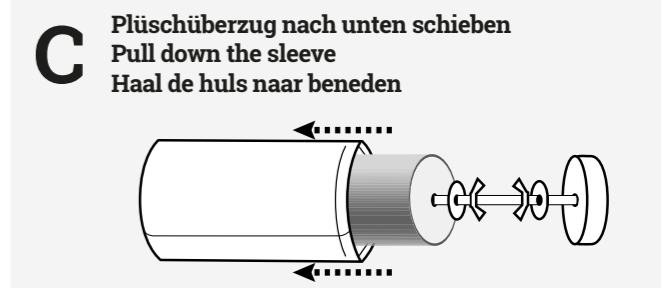

9 **Deckenspanner**
Ceiling mounting
Plafondbevestiging