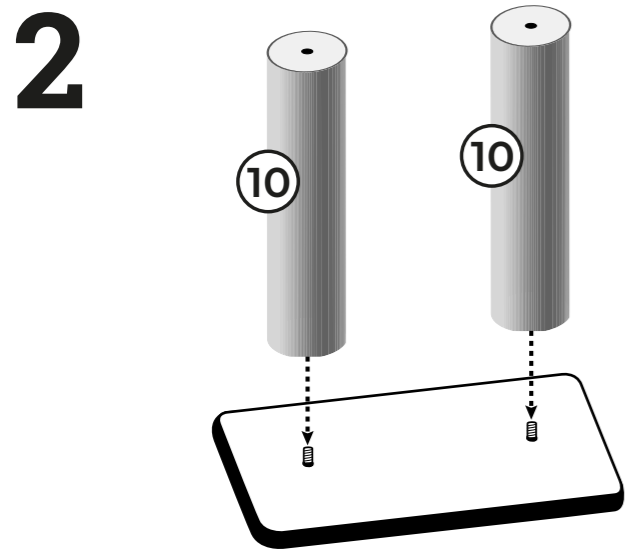

9 **Deckenspanner**
Ceiling mounting
Plafondbevestiging