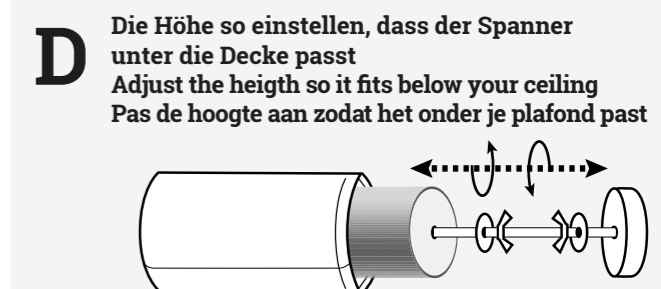

9 **Deckenspanner**
Ceiling mounting
Plafondbevestiging