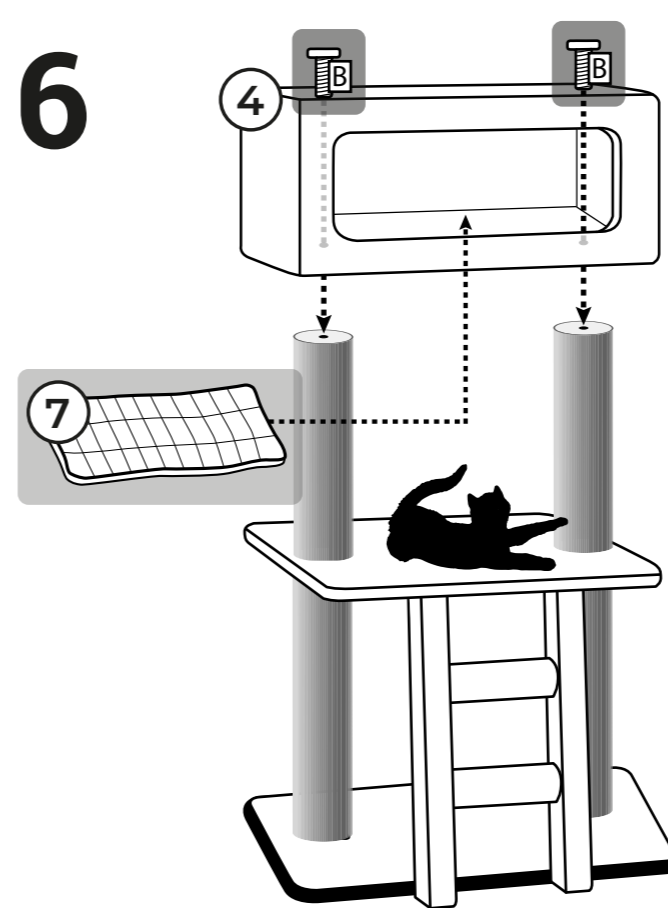

**5** **Hängematte / Hammock**  
400x400x80mm Box 1  
Cream: 434543  
Grey: 434553  
Capp.: 434563  
**1x**

**6** **Deckenspanner / Ceiling mounting**  
Ø125x250mm Box 1  
Cream: 434544  
Grey: 434554  
Capp.: 434564  
**1x**

**9** **Stamm / Post**  
Ø50x180mm Box 1  
Cream: 434547  
Grey: 434557  
Capp.: 434567  
**2x**

**10** **Stamm / Post**  
Ø90x400mm Box 1  
Cream: 434548  
Grey: 434558  
Capp.: 434568  
**7x**

Screw set: 434569  
Box 1  
**A** **4x** Thread screw M10x80mm  
**B** **3x** Head screw M10x40mm  
**C** **2x** Head screw M10x60mm  
**D** **2x** Head screw M8x40mm  
**E** **4x** Head screw M8x60mm  
**F** **3x** Washer Ø35mm  
**G** **1x** Allen Key M8  
**H** **1x** Allen Key M10