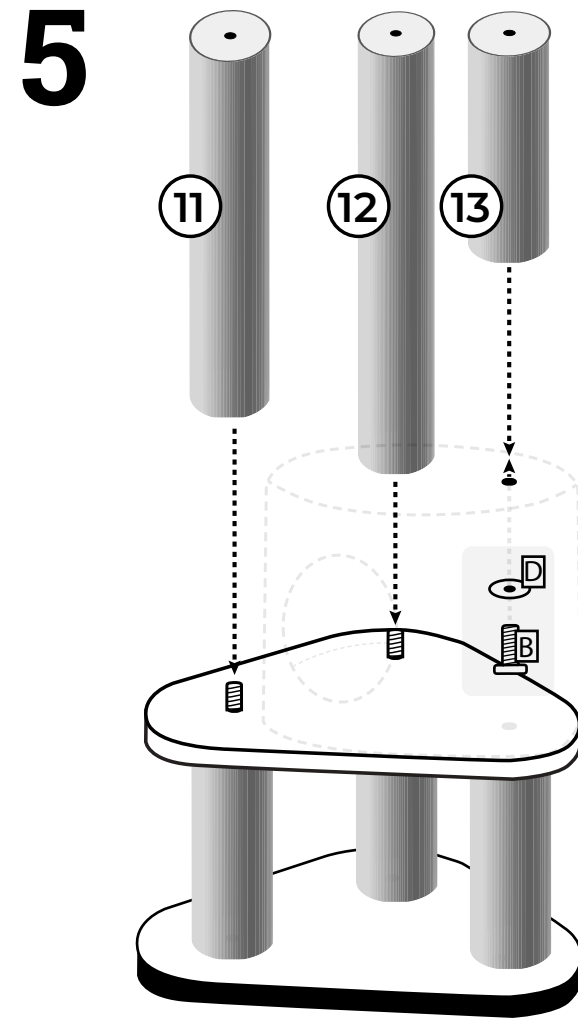

1 **Bodenplatte / Bottom plate**
600x560x40mm Box 1
Cream: 432190
Grey: 432191
Capp.: 432192

2 **Liegeplatte / Lying plate**
600x560x20mm Box 1
Cream: 432193
Grey: 432194
Capp.: 432195

3 **Liegeplatte / Lying plate**
600x400x20mm Box 1
Cream: 432196
Grey: 432197
Capp.: 432198

4 **Höhle / Cave**
370x370x300mm Box 1
Cream: 432199
Grey: 432200
Capp.: 432201

5 **Hängmatte / Hammock**
400x400x20mm Box 1
Cream: 432202
Grey: 432203
Capp.: 432204

6 **Sitz / Seat**
600x400x120mm Box 1
Cream: 432205
Grey: 432206
Capp.: 432207

7 **Kissen / Cushion**
590x390x40mm Box 1
Cream: 432208
Grey: 432209
Capp.: 432210

8 **Kissen / Cushion**
360x360x40mm Box 1
Cream: 432211
Grey: 432212
Capp.: 432213

9 **Funky rebel**
60x60x200mm Box 1
Cream: 431836
Grey: 431837
Capp.: 431838

10 **Stamm / Post**
Ø90x300 Box 1
Cream: 433905
Grey: 432215
Capp.: 432215

11 **Stamm / Post**
Ø90x480 Box 1
Cream: 433906
Grey: 432217
Capp.: 432217

12 **Stamm / Post**
Ø90x580 Box 1
Cream: 433907
Grey: 432219
Capp.: 432219

13 **Stamm / Post**
Ø90x280 Box 1
Cream: 433908
Grey: 432221
Capp.: 432221

14 **Stamm / Post**
Ø90x290 Box 1
Cream: 433909
Grey: 432223
Capp.: 432223

15 **Stamm / Post**
Ø90x400 Box 1
Cream: 433910
Grey: 432225
Capp.: 432225

A **Thread screw**
M8x80
432226
4X

B **Head screw**
M8x40
432226
4X

C **Head screw**
M8x60
432226
4X

D **Washer**
Ø35
432226
4X

E **Allen Key**
M8
432226
1X