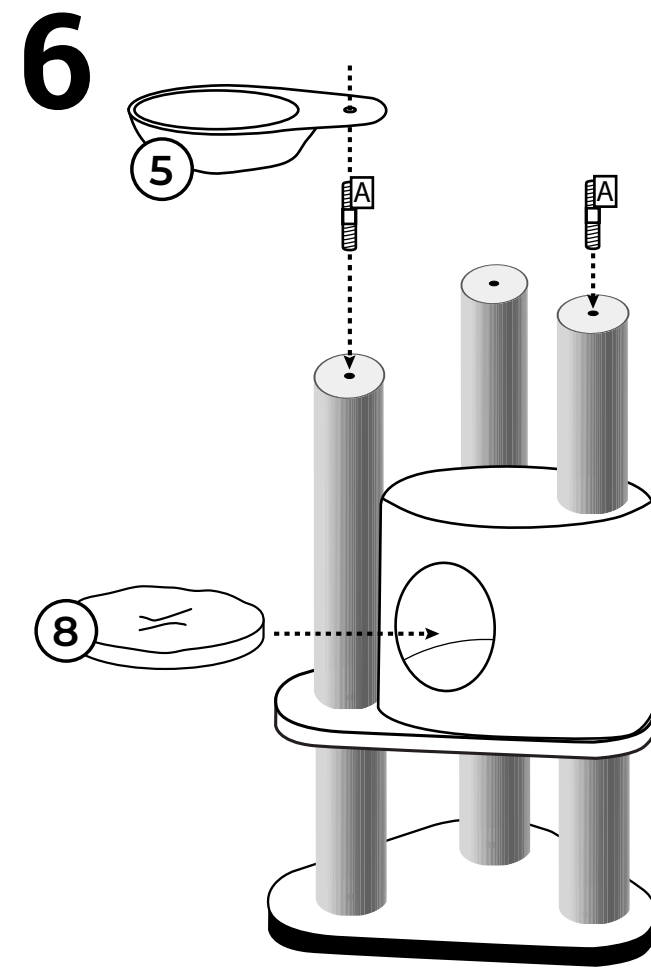

1 **Bodenplatte / Bottom plate**
600x560x40mm Box 1
Cream: 432190
Grey: 432191
Capp.: 432192

2 **Liegeplatte / Lying plate**
600x560x20mm Box 1
Cream: 432193
Grey: 432194
Capp.: 432195

3 **Liegeplatte / Lying plate**
600x400x20mm Box 1
Cream: 432196
Grey: 432197
Capp.: 432198

4 **Höhle / Cave**
370x370x300mm Box 1
Cream: 432199
Grey: 432200
Capp.: 432201

5 **Hängmatte / Hammock**
400x400x20mm Box 1
Cream: 432202
Grey: 432203
Capp.: 432204

6 **Sitz / Seat**
600x400x120mm Box 1
Cream: 432205
Grey: 432206
Capp.: 432207

7 **Kissen / Cushion**
590x390x40mm Box 1
Cream: 432208
Grey: 432209
Capp.: 432210

8 **Kissen / Cushion**
360x360x40mm Box 1
Cream: 432211
Grey: 432212
Capp.: 432213

9 **Funky rebel**
60x60x200mm Box 1
Cream: 431836
Grey: 431837
Capp.: 431838

10 **Stamm / Post**
Ø90x300 Box 1
Cream: 433905
Grey: 432215
Capp.: 432215

11 **Stamm / Post**
Ø90x480 Box 1
Cream: 433906
Grey: 432217
Capp.: 432217

12 **Stamm / Post**
Ø90x580 Box 1
Cream: 433907
Grey: 432219
Capp.: 432219

13 **Stamm / Post**
Ø90x280 Box 1
Cream: 433908
Grey: 432221
Capp.: 432221

14 **Stamm / Post**
Ø90x290 Box 1
Cream: 433909
Grey: 432223
Capp.: 432223

15 **Stamm / Post**
Ø90x400 Box 1
Cream: 433910
Grey: 432225
Capp.: 432225

A **Thread screw**
M8x80
432226
4X

B **Head screw**
M8x40
432226
4X

C **Head screw**
M8x60
432226
4X

D **Washer**
Ø35
432226
4X

E **Allen Key**
M8
432226
1X