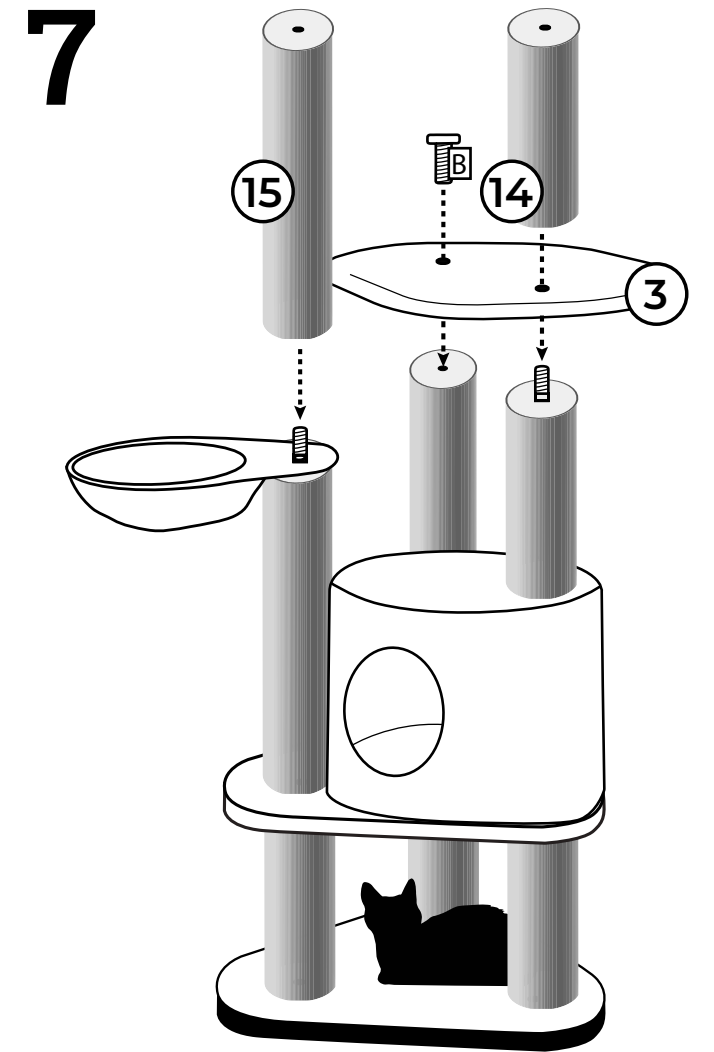

1 **Bodenplatte / Bottom plate**
600x560x40mm Box 1
Cream: 432190
Grey: 432191
Capp.: 432192

2 **Liegeplatte / Lying plate**
600x560x20mm Box 1
Cream: 432193
Grey: 432194
Capp.: 432195

3 **Liegeplatte / Lying plate**
600x400x20mm Box 1
Cream: 432196
Grey: 432197
Capp.: 432198

4 **Höhle / Cave**
370x370x300mm Box 1
Cream: 432199
Grey: 432200
Capp.: 432201

5 **Hängmatte / Hammock**
400x400x20mm Box 1
Cream: 432202
Grey: 432203
Capp.: 432204

6 **Sitz / Seat**
600x400x120mm Box 1
Cream: 432205
Grey: 432206
Capp.: 432207

7 **Kissen / Cushion**
590x390x40mm Box 1
Cream: 432208
Grey: 432209
Capp.: 432210

8 **Kissen / Cushion**
360x360x40mm Box 1
Cream: 432211
Grey: 432212
Capp.: 432213

9 **Funky rebel**
60x60x200mm Box 1
Cream: 431836
Grey: 431837
Capp.: 431838

10 **Stamm / Post**
Ø90x300 Box 1
Cream: 433905
Grey: 432215
Capp.: 432215

11 **Stamm / Post**
Ø90x480 Box 1
Cream: 433906
Grey: 432217
Capp.: 432217

12 **Stamm / Post**
Ø90x580 Box 1
Cream: 433907
Grey: 432219
Capp.: 432219

13 **Stamm / Post**
Ø90x280 Box 1
Cream: 433908
Grey: 432221
Capp.: 432221

14 **Stamm / Post**
Ø90x290 Box 1
Cream: 433909
Grey: 432223
Capp.: 432223

15 **Stamm / Post**
Ø90x400 Box 1
Cream: 433910
Grey: 432225
Capp.: 432225

A **Thread screw**
M8x80
432226
4X

B **Head screw**
M8x40
432226
4X

C **Head screw**
M8x60
432226
4X

D **Washer**
Ø35
432226
4X

E **Allen Key**
M8
432226
1X