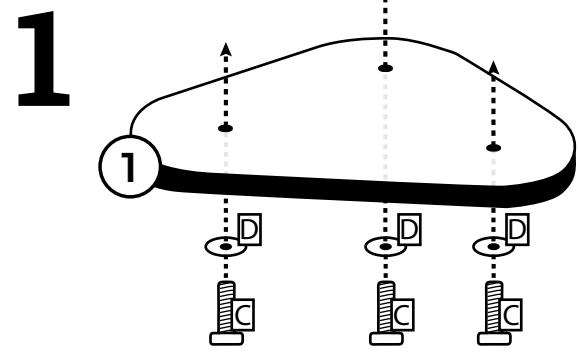

1 **Bodenplatte / Bottom plate**
600x560x40mm Box 1
Cream: 432190
Grey: 432191
Capp.: 432192

2 **Liegeplatte / Lying plate**
600x560x20mm Box 1
Cream: 432193
Grey: 432194
Capp.: 432195

3 **Liegeplatte / Lying plate**
600x400x20mm Box 1
Cream: 432196
Grey: 432197
Capp.: 432198

4 **Höhle / Cave**
370x370x300mm Box 1
Cream: 432199
Grey: 432200
Capp.: 432201

5 **Hängmatte / Hammock**
400x400x20mm Box 1
Cream: 432202
Grey: 432203
Capp.: 432204

6 **Sitz / Seat**
600x400x120mm Box 1
Cream: 432205
Grey: 432206
Capp.: 432207

7 **Kissen / Cushion**
590x390x40mm Box 1
Cream: 432208
Grey: 432209
Capp.: 432210

8 **Kissen / Cushion**
360x360x40mm Box 1
Cream: 432211
Grey: 432212
Capp.: 432213

9 **Funky rebel**
60x60x200mm Box 1
Cream: 431836
Grey: 431837
Capp.: 431838

10 **Stamm / Post**
Ø90x300 Box 1
Cream: 433905
Grey: 432215
Capp.: 432215

11 **Stamm / Post**
Ø90x480 Box 1
Cream: 433906
Grey: 432217
Capp.: 432217

12 **Stamm / Post**
Ø90x580 Box 1
Cream: 433907
Grey: 432219
Capp.: 432219

13 **Stamm / Post**
Ø90x280 Box 1
Cream: 433908
Grey: 432221
Capp.: 432221

14 **Stamm / Post**
Ø90x290 Box 1
Cream: 433909
Grey: 432223
Capp.: 432223

15 **Stamm / Post**
Ø90x400 Box 1
Cream: 433910
Grey: 432225
Capp.: 432225

A **Thread screw**
M8x80
432226
4X

B **Head screw**
M8x40
432226
4X

C **Head screw**
M8x60
432226
4X

D **Washer**
Ø35
432226
4X

E **Allen Key**
M8
432226
1X