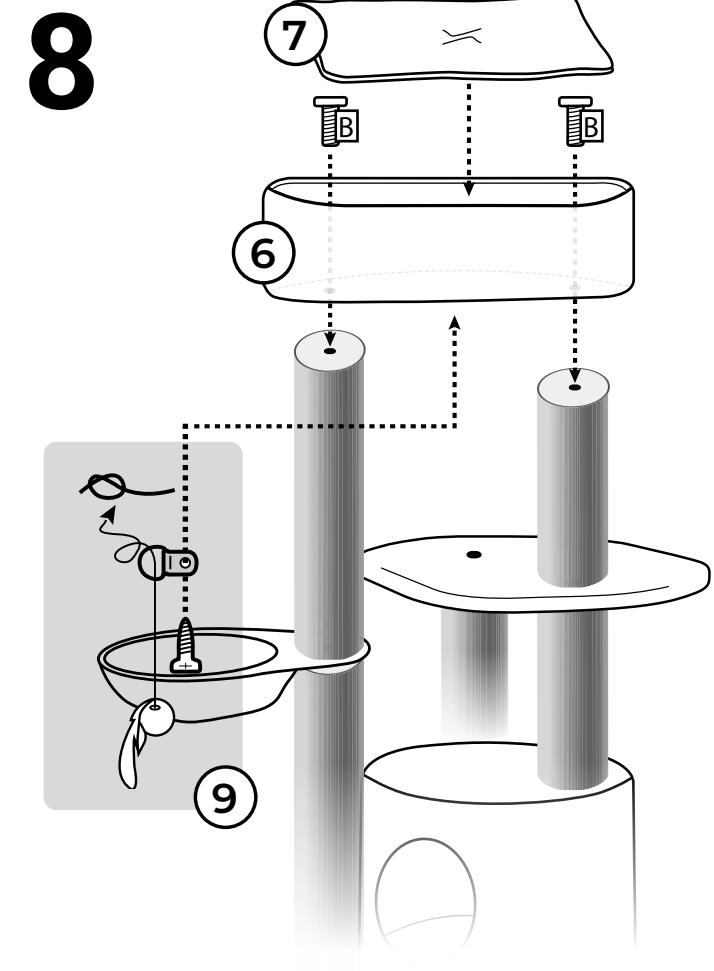

1 **Bodenplatte / Bottom plate**
600x560x40mm Box 1
Cream: 432190
Grey: 432191
Capp.: 432192

2 **Liegeplatte / Lying plate**
600x560x20mm Box 1
Cream: 432193
Grey: 432194
Capp.: 432195

3 **Liegeplatte / Lying plate**
600x400x20mm Box 1
Cream: 432196
Grey: 432197
Capp.: 432198

4 **Höhle / Cave**
370x370x300mm Box 1
Cream: 432199
Grey: 432200
Capp.: 432201

5 **Hängmatte / Hammock**
400x400x20mm Box 1
Cream: 432202
Grey: 432203
Capp.: 432204

6 **Sitz / Seat**
600x400x120mm Box 1
Cream: 432205
Grey: 432206
Capp.: 432207

7 **Kissen / Cushion**
590x390x40mm Box 1
Cream: 432208
Grey: 432209
Capp.: 432210

8 **Kissen / Cushion**
360x360x40mm Box 1
Cream: 432211
Grey: 432212
Capp.: 432213

9 **Funky rebel**
60x60x200mm Box 1
Cream: 431836
Grey: 431837
Capp.: 431838

10 **Stamm / Post**
Ø90x300 Box 1
Cream: 433905
Grey: 432215
Capp.: 432215

11 **Stamm / Post**
Ø90x480 Box 1
Cream: 433906
Grey: 432217
Capp.: 432217

12 **Stamm / Post**
Ø90x580 Box 1
Cream: 433907
Grey: 432219
Capp.: 432219

13 **Stamm / Post**
Ø90x280 Box 1
Cream: 433908
Grey: 432221
Capp.: 432221

14 **Stamm / Post**
Ø90x290 Box 1
Cream: 433909
Grey: 432223
Capp.: 432223

15 **Stamm / Post**
Ø90x400 Box 1
Cream: 433910
Grey: 432225
Capp.: 432225

A **Thread screw**
M8x80
432226
4X

B **Head screw**
M8x40
432226
4X

C **Head screw**
M8x60
432226
4X

D **Washer**
Ø35
432226
4X

E **Allen Key**
M8
432226
1X