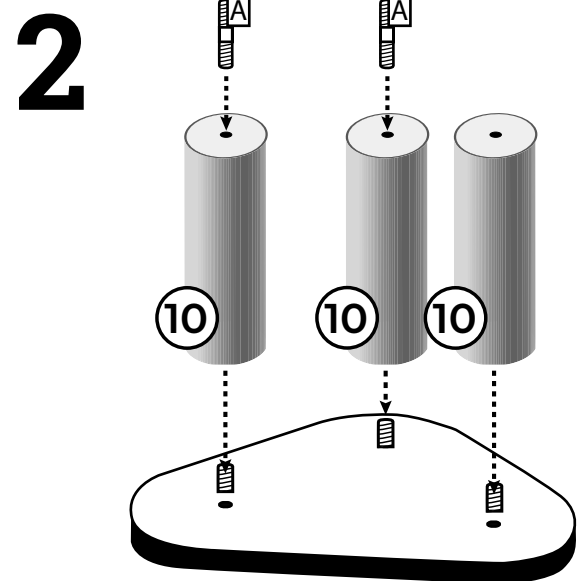

1 **Bodenplatte / Bottom plate**
600x560x40mm Box 1
Cream: 432190
Grey: 432191
Capp.: 432192

2 **Liegeplatte / Lying plate**
600x560x20mm Box 1
Cream: 432193
Grey: 432194
Capp.: 432195

3 **Liegeplatte / Lying plate**
600x400x20mm Box 1
Cream: 432196
Grey: 432197
Capp.: 432198

4 **Höhle / Cave**
370x370x300mm Box 1
Cream: 432199
Grey: 432200
Capp.: 432201

5 **Hängmatte / Hammock**
400x400x20mm Box 1
Cream: 432202
Grey: 432203
Capp.: 432204

6 **Sitz / Seat**
600x400x120mm Box 1
Cream: 432205
Grey: 432206
Capp.: 432207

7 **Kissen / Cushion**
590x390x40mm Box 1
Cream: 432208
Grey: 432209
Capp.: 432210

8 **Kissen / Cushion**
360x360x40mm Box 1
Cream: 432211
Grey: 432212
Capp.: 432213

9 **Funky rebel**
60x60x200mm Box 1
Cream: 431836
Grey: 431837
Capp.: 431838

10 **Stamm / Post**
Ø90x300 Box 1
Cream: 433905
Grey: 432215
Capp.: 432215

11 **Stamm / Post**
Ø90x480 Box 1
Cream: 433906
Grey: 432217
Capp.: 432217

12 **Stamm / Post**
Ø90x580 Box 1
Cream: 433907
Grey: 432219
Capp.: 432219

13 **Stamm / Post**
Ø90x280 Box 1
Cream: 433908
Grey: 432221
Capp.: 432221

14 **Stamm / Post**
Ø90x290 Box 1
Cream: 433909
Grey: 432223
Capp.: 432223

15 **Stamm / Post**
Ø90x400 Box 1
Cream: 433910
Grey: 432225
Capp.: 432225

A **Thread screw**
M8x80
432226
4X

B **Head screw**
M8x40
432226
4X

C **Head screw**
M8x60
432226
4X

D **Washer**
Ø35
432226
4X

E **Allen Key**
M8
432226
1X