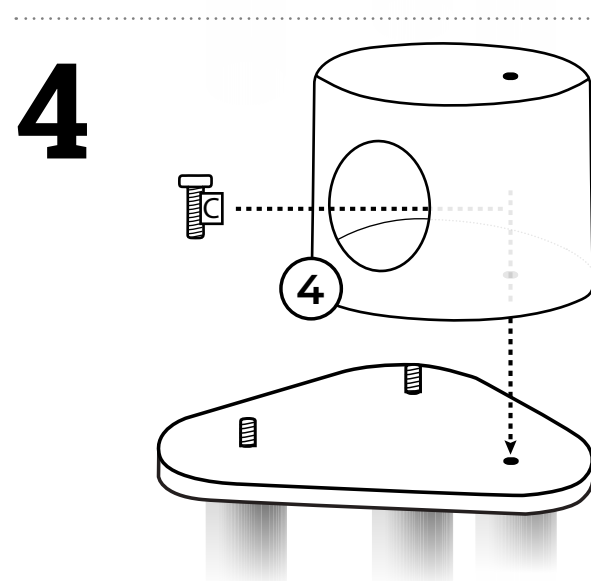

1 **Bodenplatte / Bottom plate**
600x560x40mm Box 1
Cream: 432190
Grey: 432191
Capp.: 432192

2 **Liegeplatte / Lying plate**
600x560x20mm Box 1
Cream: 432193
Grey: 432194
Capp.: 432195

3 **Liegeplatte / Lying plate**
600x400x20mm Box 1
Cream: 432196
Grey: 432197
Capp.: 432198

4 **Höhle / Cave**
370x370x300mm Box 1
Cream: 432199
Grey: 432200
Capp.: 432201

5 **Hängmatte / Hammock**
400x400x20mm Box 1
Cream: 432202
Grey: 432203
Capp.: 432204

6 **Sitz / Seat**
600x400x120mm Box 1
Cream: 432205
Grey: 432206
Capp.: 432207

7 **Kissen / Cushion**
590x390x40mm Box 1
Cream: 432208
Grey: 432209
Capp.: 432210

8 **Kissen / Cushion**
360x360x40mm Box 1
Cream: 432211
Grey: 432212
Capp.: 432213

9 **Funky rebel**
60x60x200mm Box 1
Cream: 431836
Grey: 431837
Capp.: 431838

10 **Stamm / Post**
Ø90x300 Box 1
Cream: 433905
Grey: 432215
Capp.: 432215

11 **Stamm / Post**
Ø90x480 Box 1
Cream: 433906
Grey: 432217
Capp.: 432217

12 **Stamm / Post**
Ø90x580 Box 1
Cream: 433907
Grey: 432219
Capp.: 432219

13 **Stamm / Post**
Ø90x280 Box 1
Cream: 433908
Grey: 432221
Capp.: 432221

14 **Stamm / Post**
Ø90x290 Box 1
Cream: 433909
Grey: 432223
Capp.: 432223

15 **Stamm / Post**
Ø90x400 Box 1
Cream: 433910
Grey: 432225
Capp.: 432225

A **Thread screw**
M8x80
432226
4X

B **Head screw**
M8x40
432226
4X

C **Head screw**
M8x60
432226
4X

D **Washer**
Ø35
432226
4X

E **Allen Key**
M8
432226
1X