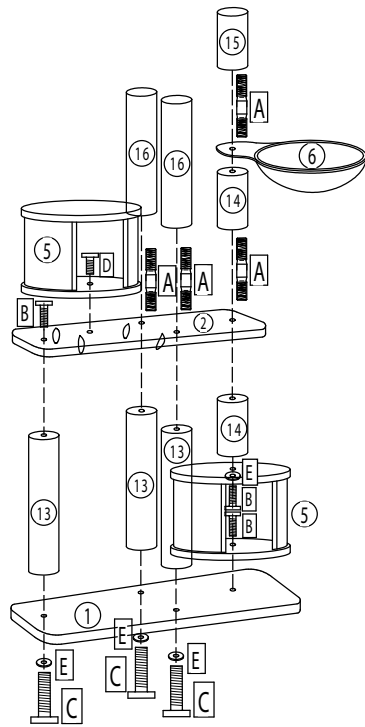

info@petrebels.com
www.petrebels.com

Art. Nr./ Item No. Kratzbaum/Scratching Post Farbe/Colour Höhe/Height

431164 Lucky Bastards - Scenic view 197 Soft Grey 175 cm

431165 Lucky Bastards - Scenic view 197 Soft Cappuccino 175 cm

Pos. Nr./ Pos. No.	Bezeichnung/ Description	Abmessung in mm/ Measurement in mm	Anzahl/ Quantity	S. Grey Art. Nr./ Item No.	S. Capp. Art. Nr./ Item No.	Karton Nr./ Carton No.
1	Bodenplatte/ Bottom plate	1100x500x40	1	431910	431911	2
2	Liegeplatte/ Lying plate	950x500x20	1	431912	431913	2
3	Liegeplatte/ Lying plate	500x500x20	1	431914	431915	1
4	Liegeplatte (seil) / Lying plate (rope)	500x500x20	1	431916	431917	1
5	Höhle/ Cave	450x450x300	2	431891	431892	1
6	Hängematte/ Hammock	450x450x150	1	431893	431894	2
7	Sitz/ Seat	450x450x80	1	431887	431888	1
8	Sitz/ Seat	450x500x80	1	431918	431919	1
9	Hängematte/ Hammock	450x450x150	1	431899	431900	2
10	Kissen/ Cushion	450x450x40	3	431895	431896	2
11	Kissen/ Cushion	450x500x40	1	431920	431921	2
12	Sisalseil/ Sisal Rope	50x50x500	1	431922	431923	1
13	Stamm/ Post	Ø120x550	3	431903	431903	2
14	Stamm/ Post	Ø120x250	3	431904	431904	1
15	Stamm/ Post	Ø120x245	1	431906	431906	1
16	Stamm/ Post	Ø120x500	2	431908	431908	2
17	Stamm/ Post	Ø120x610	1	431924	431924	2
18	Stamm/ Post	Ø120x400	2	431925	431925	1
19	Stamm/ Post	Ø120x350	2	431926	431926	1
A	Gewindeschraube/ Thread screw	M8x80	9 (+1)	SET: 431927		2
B	Linsenkopfschraube/ Rounded head screw	M8x40	6 (+1)			
C	Linsenkopfschraube/ Rounded head screw	M8x60	3			
D	Linsenkopfschraube/ Rounded head screw	M8x30	1			
E	Unterlegscheibe/ Washer	Ø35	4			
F	Inbus/ Allen Key	M8	1			