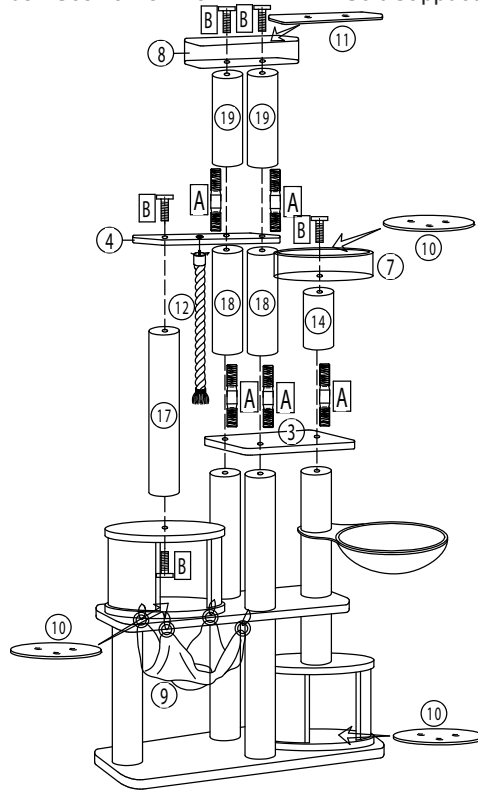

info@petrebels.com
www.petrebels.com

Art. Nr./ Item No. Kratzbaum/Scratching Post Farbe/Colour Höhe/Height

431164 Lucky Bastards - Scenic view 197 Soft Grey 175 cm

431165 Lucky Bastards - Scenic view 197 Soft Cappuccino 175 cm

Pos. Nr./ Pos. No.	Bezeichnung/ Description	Abmessung in mm/ Measurement in mm	Anzahl/ Quantity	S. Grey Art. Nr./ Item No.	S. Capp. Art. Nr./ Item No.	Karton Nr./ Carton No.
1	Bodenplatte/ Bottom plate	1100x500x40	1	431910	431911	2
2	Liegeplatte/ Lying plate	950x500x20	1	431912	431913	2
3	Liegeplatte/ Lying plate	500x500x20	1	431914	431915	1
4	Liegeplatte (seil) / Lying plate (rope)	500x500x20	1	431916	431917	1
5	Höhle/ Cave	450x450x300	2	431891	431892	1
6	Hängematte/ Hammock	450x450x150	1	431893	431894	2
7	Sitz/ Seat	450x450x80	1	431887	431888	1
8	Sitz/ Seat	450x500x80	1	431918	431919	1
9	Hängematte/ Hammock	450x450x150	1	431899	431900	2
10	Kissen/ Cushion	450x450x40	3	431895	431896	2
11	Kissen/ Cushion	450x500x40	1	431920	431921	2
12	Sisalseil/ Sisal Rope	50x50x500	1	431922	431923	1
13	Stamm/ Post	Ø120x550	3	431903	431903	2
14	Stamm/ Post	Ø120x250	3	431904	431904	1
15	Stamm/ Post	Ø120x245	1	431906	431906	1
16	Stamm/ Post	Ø120x500	2	431908	431908	2
17	Stamm/ Post	Ø120x610	1	431924	431924	2
18	Stamm/ Post	Ø120x400	2	431925	431925	1
19	Stamm/ Post	Ø120x350	2	431926	431926	1
A	Gewindeschraube/ Thread screw	M8x80	9 (+1)	SET: 431927		2
B	Linsenkopfschraube/ Rounded head screw	M8x40	6 (+1)			
C	Linsenkopfschraube/ Rounded head screw	M8x60	3			
D	Linsenkopfschraube/ Rounded head screw	M8x30	1			
E	Unterlegscheibe/ Washer	Ø35	4			
F	Inbus/ Allen Key	M8	1			