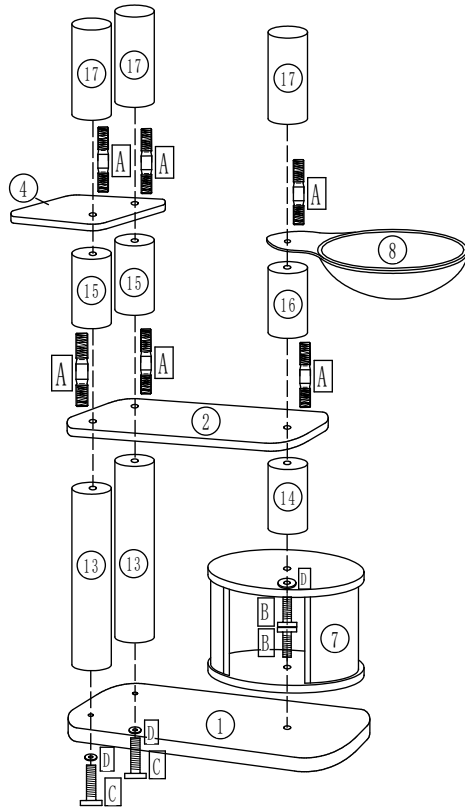

info@petrebels.com
www.petrebels.com

Art. Nr./ Item No. Kratzbaum/Scratching Post
Farbe/Colour
Höhe/Height

431148 Lucky Bastards - Scenic view 175

Soft Grey

175 cm

431149 Lucky Bastards - Scenic view 175

Soft Cappuccino

175 cm

Pos. Nr./ Pos. No.	Bezeichnung/ Description	Abmessung in mm/ Measurement in mm	Anzahl/ Quantity	S. Grey Art. Nr./ Item No.	S. Capp. Art. Nr./ Item No.	Karton Nr./ Carton No.
1	Bodenplatte/ Bottom plate	850x500x40	1	431879	431880	1
2	Liegeplatte/ Lying plate	700x500x20	1	431881	431882	1
3	Liegeplatte (Hängematte)/ Lying plate (hammock)	700x500x20	1	431883	431884	1
4	Liegeplatte/ Lying plate	500x350x20	1	431885	431886	2
5	Sitz/ Seat	450x450x80	1	431887	431888	2
6	Sitz/ Seat	500x300x80	1	431889	431890	2
7	Höhle/ Cave	450x450x300	1	431891	431892	2
8	Hängematte/ Hammock	450x450x150	1	431893	431894	1
9	Kissen/ Cushion	450x450x40	2	431895	431896	1
10	Kissen/ Cushion	500x300x40	1	431897	431898	1
11	Hängematte/ Hammock	450x450x150	1	431899	431900	1
12	Sisalseil/ Sisal Rope	50x50x600	1	431901	431902	1
13	Stamm/ Post	Ø120x550	2	431903	431903	1
14	Stamm/ Post	Ø120x250	2	431904	431904	2
15	Stamm/ Post	Ø120x235	2	431905	431905	2
16	Stamm/ Post	Ø120x245	1	431906	431906	2
17	Stamm/ Post	Ø120x300	3	431907	431907	2
18	Stamm/ Post	Ø120x500	2	431908	431908	1
A	Gewindeschraube/ Thread screw	M8x80	9 (+1)	SET: 431909 2		
B	Linsenkopfschraube/ Rounded head screw	M8x40	5 (+1)			
C	Linsenkopfschraube/ Rounded head screw	M8x60	2			
D	Unterlegscheibe/ Washer	Ø35	3			
E	Inbus/ Allen Key	M8	1			