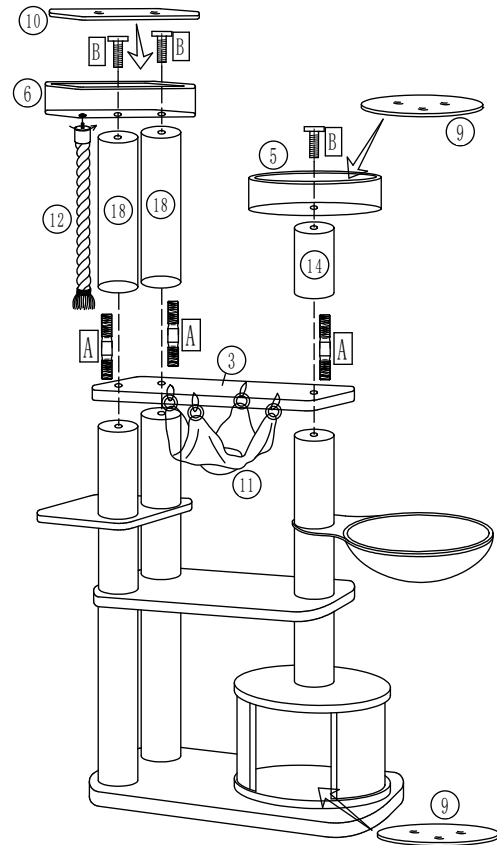

info@petrebels.com
www.petrebels.com

Art. Nr./ Item No. Kratzbaum/Scratching Post
Farbe/Colour
Höhe/Height

431148 Lucky Bastards - Scenic view 175

Soft Grey

175 cm

431149 Lucky Bastards - Scenic view 175

Soft Cappuccino

175 cm

Pos. Nr./ Pos. No.	Bezeichnung/ Description	Abmessung in mm/ Measurement in mm	Anzahl/ Quantity	S. Grey Art. Nr./ Item No.	S. Capp. Art. Nr./ Item No.	Karton Nr./ Carton No.
1	Bodenplatte/ Bottom plate	850x500x40	1	431879	431880	1
2	Liegeplatte/ Lying plate	700x500x20	1	431881	431882	1
3	Liegeplatte (Hängematte)/ Lying plate (hammock)	700x500x20	1	431883	431884	1
4	Liegeplatte/ Lying plate	500x350x20	1	431885	431886	2
5	Sitz/ Seat	450x450x80	1	431887	431888	2
6	Sitz/ Seat	500x300x80	1	431889	431890	2
7	Höhle/ Cave	450x450x300	1	431891	431892	2
8	Hängematte/ Hammock	450x450x150	1	431893	431894	1
9	Kissen/ Cushion	450x450x40	2	431895	431896	1
10	Kissen/ Cushion	500x300x40	1	431897	431898	1
11	Hängematte/ Hammock	450x450x150	1	431899	431900	1
12	Sisalseil/ Sisal Rope	50x50x600	1	431901	431902	1
13	Stamm/ Post	Ø120x550	2	431903	431903	1
14	Stamm/ Post	Ø120x250	2	431904	431904	2
15	Stamm/ Post	Ø120x235	2	431905	431905	2
16	Stamm/ Post	Ø120x245	1	431906	431906	2
17	Stamm/ Post	Ø120x300	3	431907	431907	2
18	Stamm/ Post	Ø120x500	2	431908	431908	1
A	Gewindeschraube/ Thread screw	M8x80	9 (+1)	SET: 431909 2		
B	Linsenkopfschraube/ Rounded head screw	M8x40	5 (+1)			
C	Linsenkopfschraube/ Rounded head screw	M8x60	2			
D	Unterlegscheibe/ Washer	Ø35	3			
E	Inbus/ Allen Key	M8	1			