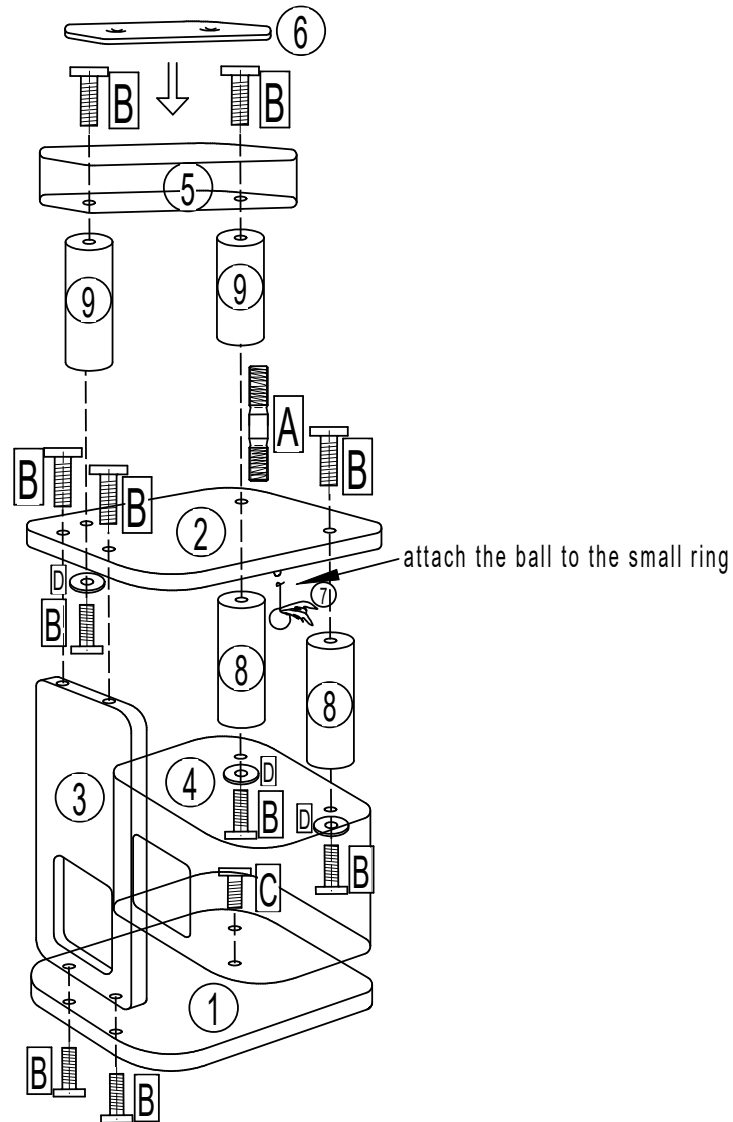

| Pos. Nr./ Pos. No. | Bezeichnung/ Description | Abmessung in mm/ Measurement in mm | Anzahl/ Quantity | Cream Art. Nr./ Item No. | Grey Art. Nr./ Item No. | Cappuc. Art. Nr./ Item No. | Karton Nr./ Carton No. |
|-----------------------|--|---------------------------------------|---------------------|--------------------------------|-------------------------------|----------------------------------|---------------------------|
| 1 | Bodenplatte/ Bottom plate | 500×500×20 | 1 | 431818 | 431819 | 431820 | 1 |
| 2 | Liegeplatte/ Lying plate | 500×500×20 | 1 | 431821 | 431822 | 431823 | 1 |
| 3 | Sisal Leiter / Sisal ladder | 600×250×40 | 1 | 431824 | 431825 | 431826 | 1 |
| 4 | Höhle/ Cave | 500×300×300 | 1 | 431827 | 431828 | 431829 | 1 |
| 5 | Sitz/ Seat | 500×250×100 | 1 | 431830 | 431831 | 431832 | 1 |
| 6 | Kissen/ Cushion | 500×250×40 | 1 | 431833 | 431834 | 431835 | 1 |
| 7 | Funky Rebel / Funky Rebel | Ø60×200 | 1 | 431836 | 431837 | 431838 | 1 |
| 8 | Stamm/ Post | Ø70×305 | 2 | 431839 | 431839 | 431839 | 1 |
| 9 | Stamm/ Post | Ø70×200 | 2 | 431840 | 431840 | 431840 | 1 |
| A | Gewindeschraube/ Thread screw | M8×80 | 1 | SET: 431841 | | | |
| B | Linsenkopfschraube/ Rounded head screw | M8×40 | 10 (+1) | | | | |
| C | Linsenkopfschraube/ Rounded head screw | M8×30 | 1 | | | | |
| D | Unterlegscheibe/ Washer | Ø35 | 3 | | | | |
| E | Inbus/ Allen Key | M8 | 1 | | | | |