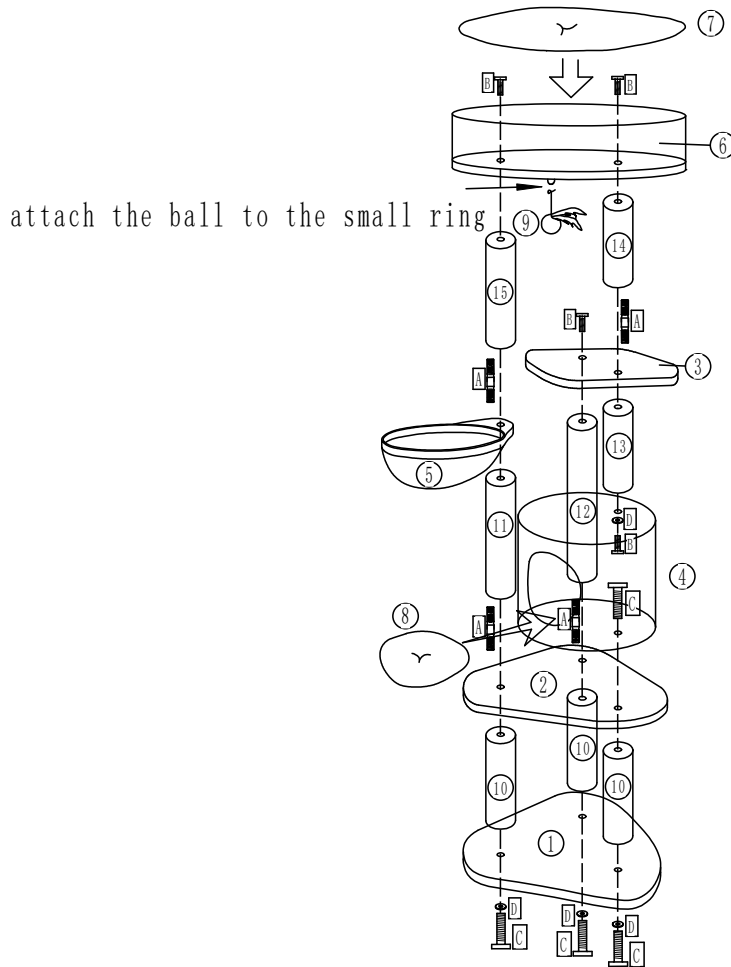

Pos. Nr./ Pos. No.	Bezeichnung/ Description	Abmessung in mm/ Measurement in mm	Anzahl/ Quantity	R. Cream Art. Nr./ Item No.	R. Grey Art. Nr./ Item No.	R. Capp. Art. Nr./ Item No.	Karton Nr./ Carton No.
1	Bodenplatte/ Bottom plate	600x560x40	1	432190	432191	432192	1
2	Liegeplatte/ Lying plate	600x560x20	1	432193	432194	432195	1
3	Liegeplatte/ Lying plate	600x400x20	1	432196	432197	432198	1
4	Höhle/ Cave	370x370x300	1	432199	432200	432201	1
5	Hängematte/ Hammock	400x400x20	1	432202	432203	432204	1
6	Sitz/ Seat	600x400x120	1	432205	432206	432207	1
7	Kissen/ Cushion	590x390x40	1	432208	432209	432210	1
8	Kissen/ Cushion	360x360x40	1	432211	432212	432213	1
9	Fell pompon/ Funky rebel	60x60x200	1	431836	431837	431838	1
10	Stamm/ Post	Ø90x300	3	432214	432215	432215	1
11	Stamm/ Post	Ø90x480	1	432216	432217	432217	1
12	Stamm/ Post	Ø90x580	1	432218	432219	432219	1
13	Stamm/ Post	Ø90x280	1	432220	432221	432221	1
14	Stamm/ Post	Ø90x290	1	432222	432223	432223	1
15	Stamm/ Post	Ø90x400	1	432224	432225	432225	1
A	Gewindeschraube/ Thread screw	M8x80	4	SET: 432226			1
B	Linsenkopfschraube/ Rounded head screw	M8x40	4				
C	Linsenkopfschraube/ Rounded head screw	M8x60	4				
D	Unterlegscheibe/ Washer	Ø35	4				
E	Inbus/ Allen Key	M8	1				