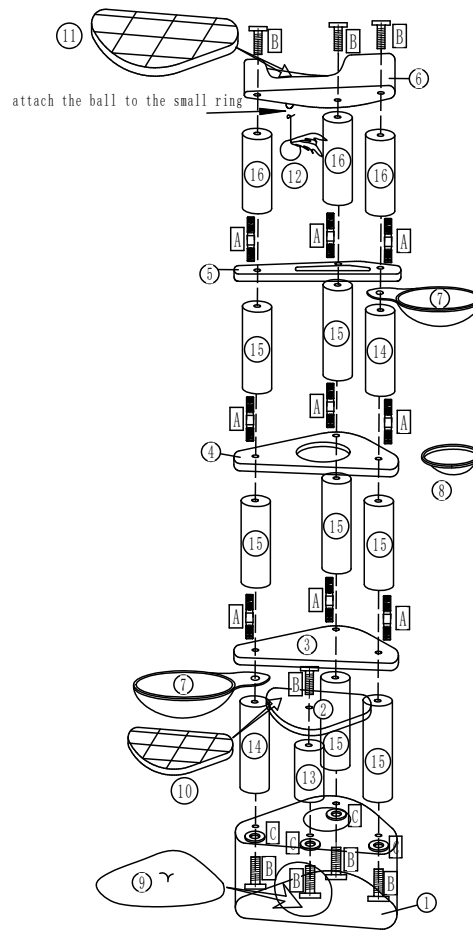

Pos. Nr./ Pos. No.	Bezeichnung/ Description	Abmessung in mm/ Measurement in mm	Anzahl/ Quantity	Cream Art. Nr./ Item No.	Grey Art. Nr./ Item No.	Cappuc. Art. Nr./ Item No.	Karton Nr./ Carton No.
1	Höhle/ Cave	740x740x300	1	433547	433548	433549	1
2	Liegeplatte/ Lying plate	430x430x20	1	433550	433551	433552	2
3	Liegeplatte/ Lying plate	740x740x20	1	433553	433554	433555	1
4	Liegeplatte/ Lying plate with hole hammock	740x740x20	1	433556	433557	433558	2
5	Liegeplatte/ Lying plate with hole	740x740x20	1	433559	433560	433561	2
6	Sitz/ Seat	740x740x150	1	433562	433563	433564	2
7	Hängmatte/ Hammock	450x450x20	2	433565	433566	433567	2
8	Hängmatte/ Hammock	420x420x20	1	433568	433569	433570	2
9	Kissen/ Cushion	730x730x40	1	433571	433572	433573	2
10	Kissen/ Cushion	430x430x40	1	433574	433575	433576	2
11	Kissen/ Cushion	730x730x40	1	433577	433578	433579	2
12	Fell pompon/ Funky rebel	60x60x200	1	431836	431837	431838	2
13	Stamm/ Post	Ø120x200	1	433580	433581	433581	1
14	Stamm/ Post	Ø120x370	2	433582	433583	433583	1
15	Stamm/ Post	Ø120x380	7	433584	433585	433585	2
16	Stamm/ Post	Ø120x350	3	433586	433587	433587	1
A	Gewindeschraube/ Thread screw	M8x80	9 (+1)	SET: 433588			2
B	Linsenkopfschraube/ Rounded head screw	M8x40	8 (+1)				
C	Unterlegscheibe/ Washer	Ø35	4				
D	Inbus/ Allen Key	M8	1				