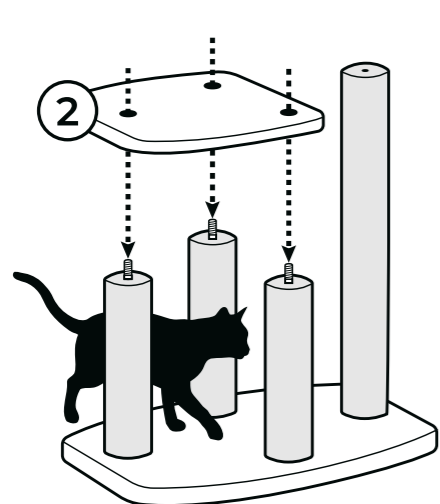

6

1

3

2

4

7

9

! - Legen Sie die Hängmatte mit dem Reißverschluss nach unten
- Plaats de hangmat met de rits naar onderen
- Place the hammock with the zip facing downwards
- Placez le hamac avec la fermeture éclair orientée vers le bas

Thank you for being a rebel!

Lees hieronder een paar tips voor je nieuwe Petrebels krabpaal:

- Sorteer voor het bouwen alle onderdelen op een vlakke ondergrond.
- Draai regelmatig de schroeven en palen nog eens extra goed vast.
- Een onderdeel toch stuk of versleten? Geen paniek, we hebben losse onderdelen.
- Plaats de paal voor een raam en/of langs de looproute van je kat.
- De afneembare kussens zijn wasbaar! Was ze met de hand, of op 30 graden celcius met twee schone tennisballen in de wasmachine.
- Vindt je Rebel het nog spannend om op de nieuwe krabpaal te klimmen? Gebruik valerian of kattenkruid en beloon je kat als hij/zij de paal gebruikt.