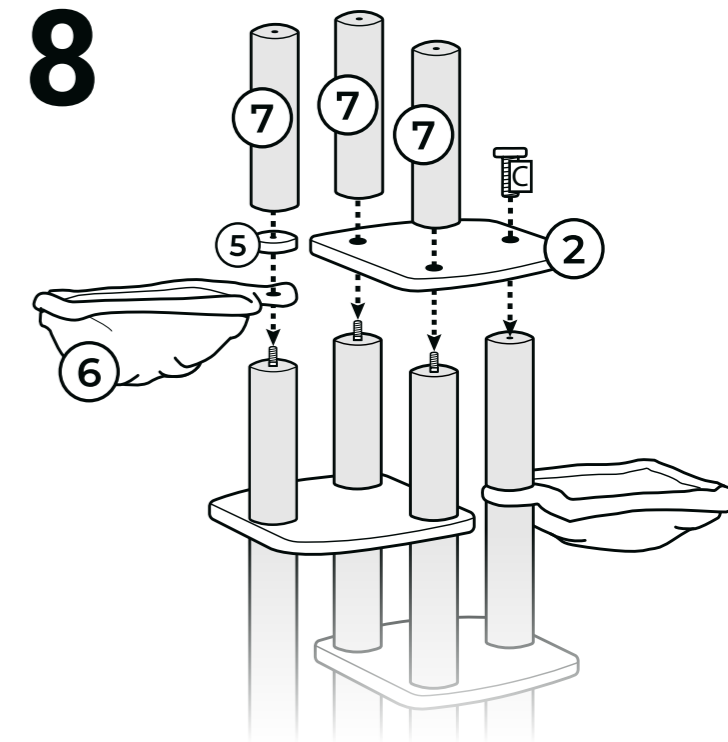

Box: 1
Screw set: 437942

A **Thread screw**
13x+1 M10x80mm

B **Head screw**
4x M10x60mm

C **Head screw**
4x M10x40mm

D **Washer**
4x Ø35mm

E **Head screw**
1x M10

5

8

6

1

3

2

4

7

9

! - Legen Sie die Hängmatte mit dem Reißverschluss nach unten
- Plaats de hangmat met de rits naar onderen
- Place the hammock with the zip facing downwards
- Placez le hamac avec la fermeture éclair orientée vers le bas