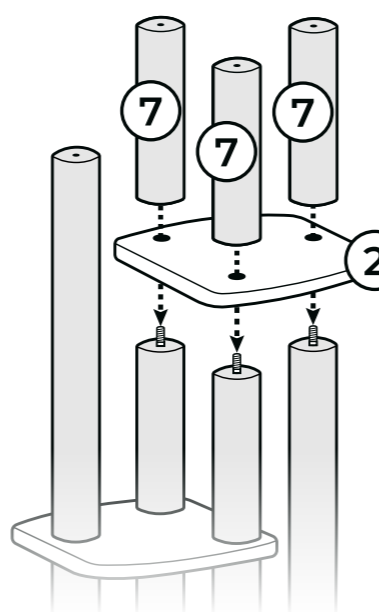

6

1

3

2

4

7

9

! - Legen Sie die Hängmatte mit dem Reißverschluss nach unten
- Plaats de hangmat met de rits naar onderen
- Place the hammock with the zip facing downwards
- Placez le hamac avec la fermeture éclair orientée vers le bas

Thank you for being a rebel!

Lees hieronder een paar tips voor je nieuwe Petrebels krabpaal:

- Sorteer voor het bouwen alle onderdelen op een vlakke ondergrond.
- Draai regelmatig de schroeven en palen nog eens extra goed vast.
- Een onderdeel toch stuk of versleten? Geen paniek, we hebben losse onderdelen.
- Plaats de paal voor een raam en/of langs de looproute van je kat.
- De afneembare kussens zijn wasbaar! Was ze met de hand, of op 30 graden celcius met twee schone tennisballen in de wasmachine.
- Vindt je Rebel het nog spannend om op de nieuwe krabpaal te klimmen? Gebruik valerian of kattenkruid en beloon je kat als hij/zij de paal gebruikt.