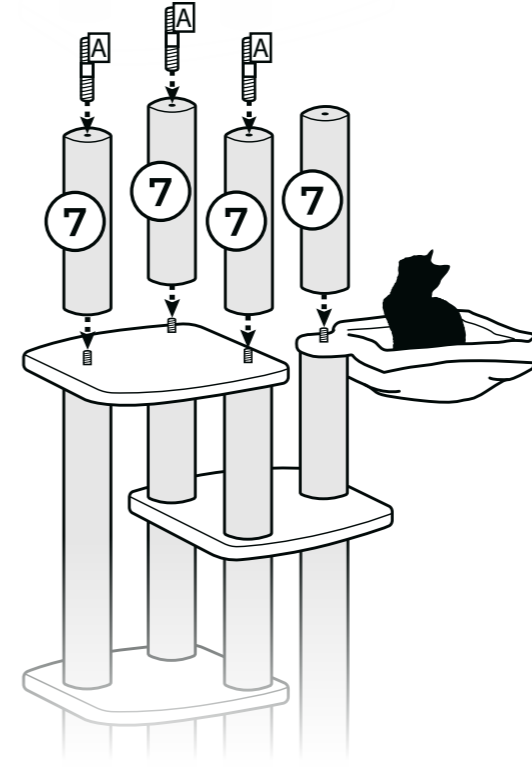

6

1

3

2

4

7

9

! - Legen Sie die Hängmatte mit dem Reißverschluss nach unten
- Plaats de hangmat met de rits naar onderen
- Place the hammock with the zip facing downwards
- Placez le hamac avec la fermeture éclair orientée vers le bas

Thank you for being a rebel!

Lees hieronder een paar tips voor je nieuwe Petrebels krabpaal:

- Sorteer voor het bouwen alle onderdelen op een vlakke ondergrond.
- Draai regelmatig de schroeven en palen nog eens extra goed vast.
- Een onderdeel toch stuk of versleten? Geen paniek, we hebben losse onderdelen.
- Plaats de paal voor een raam en/of langs de looproute van je kat.
- De afneembare kussens zijn wasbaar! Was ze met de hand, of op 30 graden celcius met twee schone tennisballen in de wasmachine.
- Vindt je Rebel het nog spannend om op de nieuwe krabpaal te klimmen? Gebruik valerian of kattenkruid en beloon je kat als hij/zij de paal gebruikt.