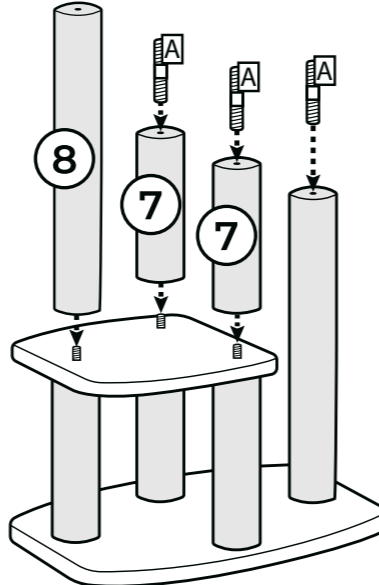

Box: 1
Screw set: 437942

A **Thread screw**
13x+1 M10x80mm

B **Head screw**
4x M10x60mm

C **Head screw**
4x M10x40mm

D **Washer**
4x Ø35mm

E **Head screw**
1x M10

5

8

6

1

3

2

4

7

9

! - Legen Sie die Hängmatte mit dem Reißverschluss nach unten
- Plaats de hangmat met de rits naar onderen
- Place the hammock with the zip facing downwards
- Placez le hamac avec la fermeture éclair orientée vers le bas