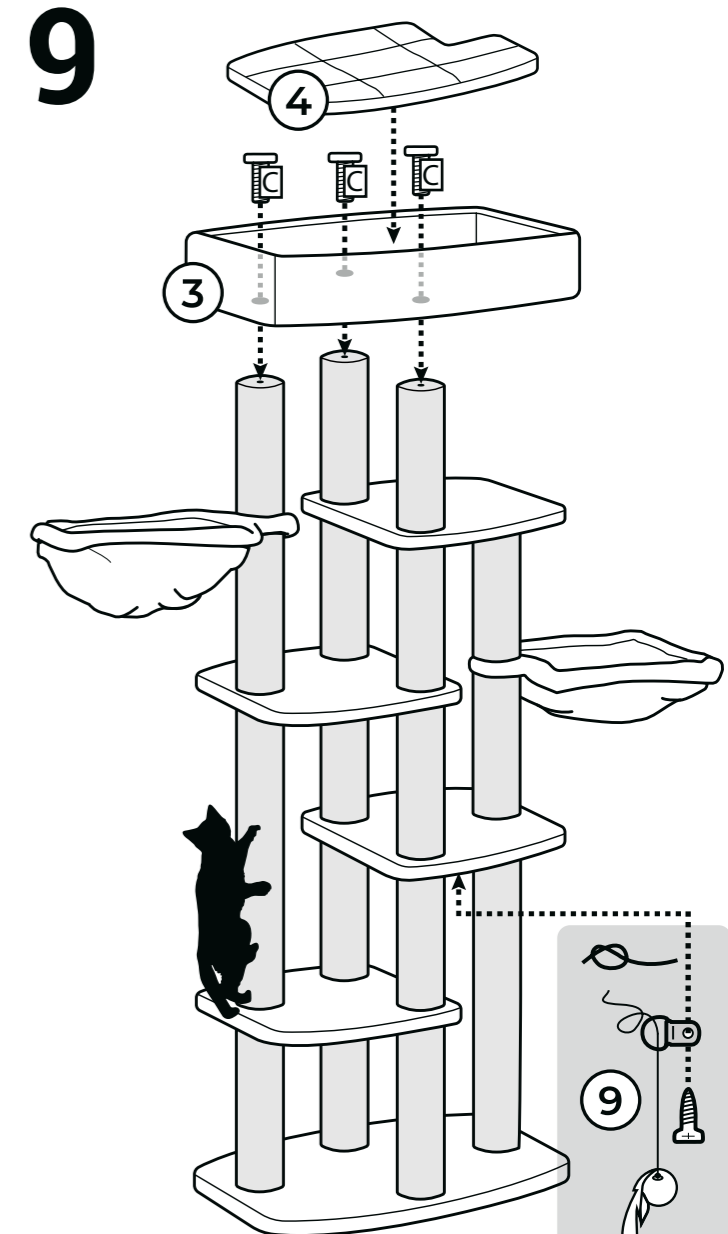

6

1

3

2

4

7

9

! - Legen Sie die Hängmatte mit dem Reißverschluss nach unten
- Plaats de hangmat met de rits naar onderen
- Place the hammock with the zip facing downwards
- Placez le hamac avec la fermeture éclair orientée vers le bas

Thank you for being a rebel!

Lees hieronder een paar tips voor je nieuwe Petrebels krabpaal:

- Sorteer voor het bouwen alle onderdelen op een vlakke ondergrond.
- Draai regelmatig de schroeven en palen nog eens extra goed vast.
- Een onderdeel toch stuk of versleten? Geen paniek, we hebben losse onderdelen.
- Plaats de paal voor een raam en/of langs de looproute van je kat.
- De afneembare kussens zijn wasbaar! Was ze met de hand, of op 30 graden celcius met twee schone tennisballen in de wasmachine.
- Vindt je Rebel het nog spannend om op de nieuwe krabpaal te klimmen? Gebruik valerian of kattenkruid en beloon je kat als hij/zij de paal gebruikt.

Below are some tips for your new Petrebels scratching tree:

- Sort out all the parts on a flat surface before building.
- Regularly tighten the screws and posts.
- Is a part broken or worn out? Don't panic, we have spare parts.
- Place your cat tree in front of a window and/or along your cat's walking route.
- The removable cushions are washable! Wash them by hand, or wash them at 30 degrees celcius with two clean tennis balls in the washing machine.
- Does your Rebel not use the new scratching post? Use valerian or catnip and reward your cat when he/she uses the new cat tree.