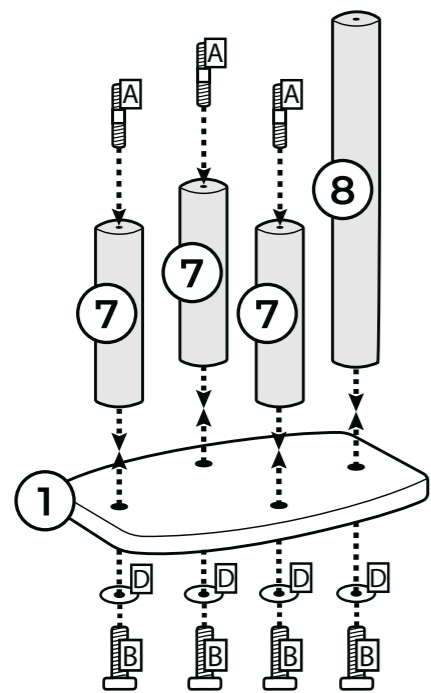

Box: 1
Screw set: 437942

A **Thread screw**
13x+1 M10x80mm

B **Head screw**
4x M10x60mm

C **Head screw**
4x M10x40mm

D **Washer**
4x Ø35mm

E **Head screw**
1x M10

5

8

6

1

3

2

4

7

9

! - Legen Sie die Hängmatte mit dem Reißverschluss nach unten
- Plaats de hangmat met de rits naar onderen
- Place the hammock with the zip facing downwards
- Placez le hamac avec la fermeture éclair orientée vers le bas