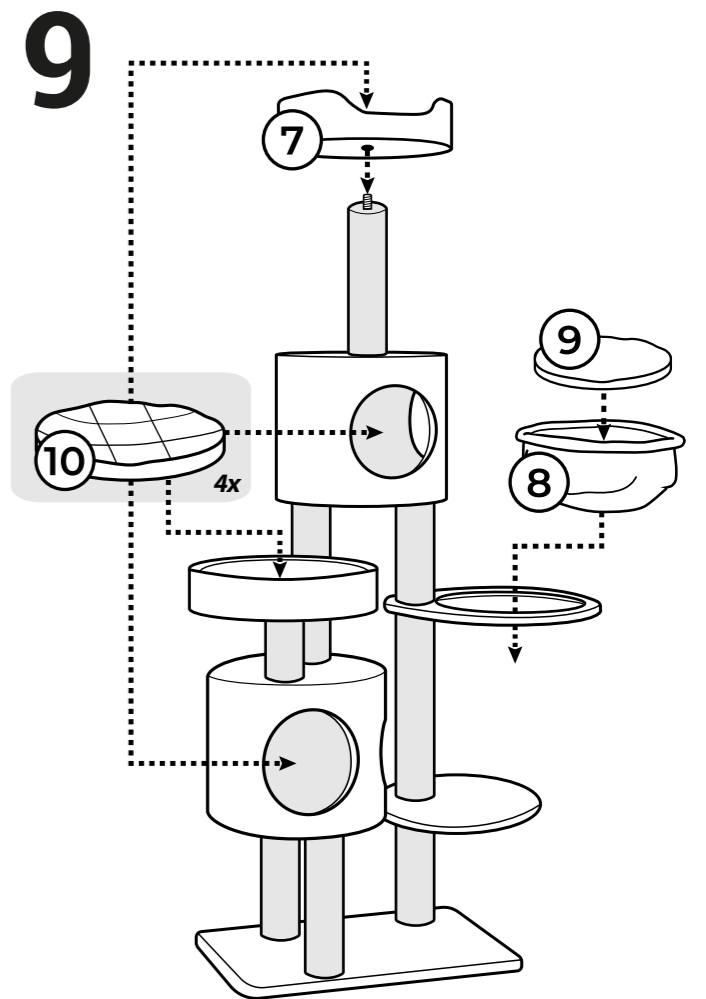

14 **Stamm mit Schraube / Post with screw**
Ø90x300mm Box 1
Cream: 437350
Grey: 437366
Cappuccino: 437382
1x

2 **Liegeplatte / Lying plate**
350x350x20mm Box 1
Cream: 437338
Grey: 437354
Cappuccino: 437370
1x

13 **Stamm / Post**
Ø90x300mm Box 1
Cream: 437349
Grey: 437365
Cappuccino: 437381
2x

16 **Stamm mit Schraube / Post with screw**
Ø90x150mm Box 1
Cream: 437352
Grey: 437368
Cappuccino: 437384
1x

Box: 1
Screw set: 437385
A **Thread screw**
2x M10x80mm
B **Head screw**
10x+1 M10x40mm
C **Washer**
3x Ø35mm
D **Allen Key**
1x M10