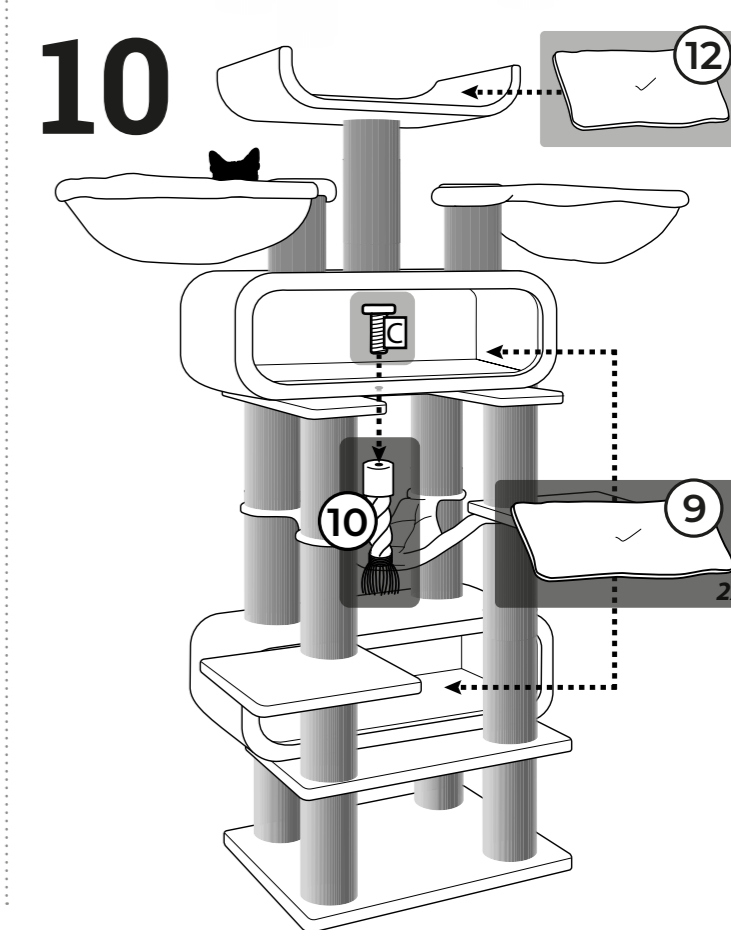

13 **Scheibe / Disc**
Ø160x20mm Box 3
Off white: 435793
Pepper: 435811
2x

14 **Stamm / Post**
Ø150x200mm Box 3
Off white: 435794
Pepper: 435812
2x

15 **Stamm / Post**
Ø150x280mm Box 3
Off white: 435795
Pepper: 435813
2x

16 **Stamm / Post**
Ø150x300mm Box 2
Off white: 435796
Pepper: 435814
10x

17 **Stamm / Post**
Ø150x400mm Box 3
Off white: 435797
Pepper: 435815
1x

18 **Stamm / Post**
Ø150x600mm Box 3
Off white: 435798
Pepper: 435816
1x

- Screw set: 435817
- A** **Thread screw**
7x+1 M10x80mm
 - B** **Head screw**
10x+1 M10x60mm
 - C** **Head screw**
9x+1 M10x40mm
 - D** **Head screw**
2x M10x35mm
 - E** **Washer**
9x Ø35mm
 - F** **Allen Key**
1x M10