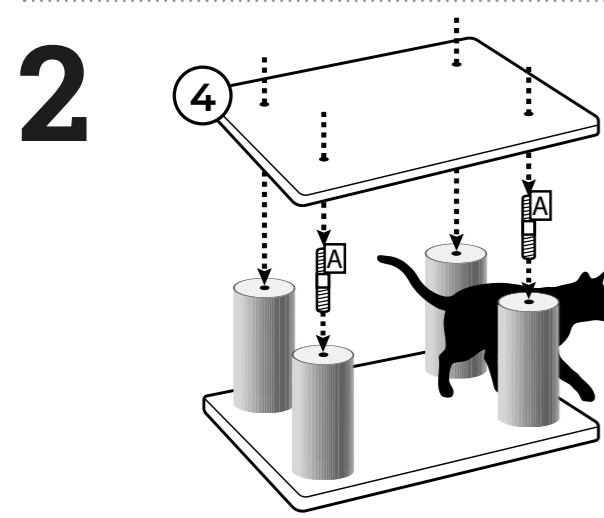

2 **Liegeplatte / Lying plate**
400x400x20mm Box 1
Off white: 435782
Pepper: 435800
2x

3 **Liegeplatte / Lying plate**
600x200x20mm Box 3
Off white: 435783
Pepper: 435801
2x

4 **Liegeplatte / Lying plate**
760x600x20mm Box 1
Off white: 435784
Pepper: 435802
1x

5 **Höle / Cave**
900x400x300mm Box 3
Off white: 435785
Pepper: 435803
1x

6 **Höle / Cave**
900x400x300mm Box 2
Off white: 435786
Pepper: 435804
1x

7 **Hängematte / Hammock**
450x450x150mm Box 1
Off white: 435787
Pepper: 435805
2x

8 **Sitz / Seat**
650x400x120mm Box 1
Off white: 435788
Pepper: 435806
1x

9 **Kissen / Cushion**
900x370x40mm Box 1
Off white: 435789
Pepper: 435807
2x

10 **Sisalseil / Sisal rope**
Ø50x300mm Box 3
Off white: 435790
Pepper: 435808
1x

11 **Hängematte / Hammock**
780x620x20mm Box 1
Off white: 435791
Pepper: 435809
1x

12 **Kissen / Cushion**
650x400x40mm Box 1
Off white: 435792
Pepper: 435810
1x

13 **Scheibe / Disc**
Ø160x20mm Box 3
Off white: 435793
Pepper: 435811
2x

14 **Stamm / Post**
Ø150x200mm Box 3
Off white: 435794
Pepper: 435812
2x

15 **Stamm / Post**
Ø150x280mm Box 3
Off white: 435795
Pepper: 435813
2x

16 **Stamm / Post**
Ø150x300mm Box 2
Off white: 435796
Pepper: 435814
10x

17 **Stamm / Post**
Ø150x400mm Box 3
Off white: 435797
Pepper: 435815
1x

18 **Stamm / Post**
Ø150x600mm Box 3
Off white: 435798
Pepper: 435816
1x

1. Screw set: 435817
2. **A** **Thread screw**
     7x+1 M10x80mm
   - **B** **Head screw**
     10x+1 M10x60mm
   - **C** **Head screw**
     9x+1 M10x40mm
   - **D** **Head screw**
     2x M10x35mm
   - **E** **Washer**
     9x Ø35mm
   - **F** **Allen Key**
     1x M10