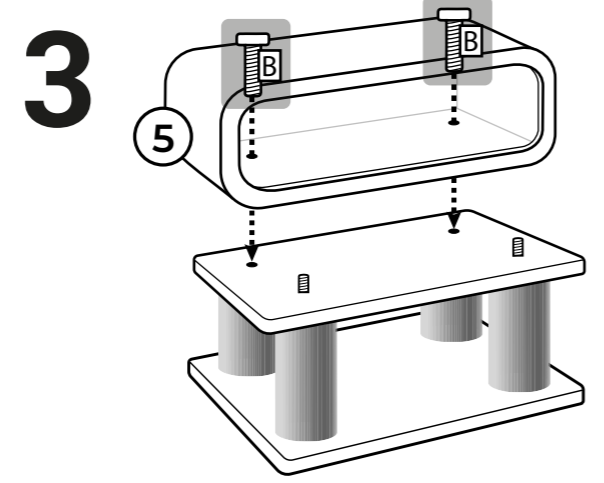

13 **Scheibe / Disc**
Ø160x20mm Box 3
Off white: 435793
Pepper: 435811
2x

14 **Stamm / Post**
Ø150x200mm Box 3
Off white: 435794
Pepper: 435812
2x

15 **Stamm / Post**
Ø150x280mm Box 3
Off white: 435795
Pepper: 435813
2x

16 **Stamm / Post**
Ø150x300mm Box 2
Off white: 435796
Pepper: 435814
10x

17 **Stamm / Post**
Ø150x400mm Box 3
Off white: 435797
Pepper: 435815
1x

18 **Stamm / Post**
Ø150x600mm Box 3
Off white: 435798
Pepper: 435816
1x

- Screw set: 435817
- A** **Thread screw**
7x+1 M10x80mm
 - B** **Head screw**
10x+1 M10x60mm
 - C** **Head screw**
9x+1 M10x40mm
 - D** **Head screw**
2x M10x35mm
 - E** **Washer**
9x Ø35mm
 - F** **Allen Key**
1x M10