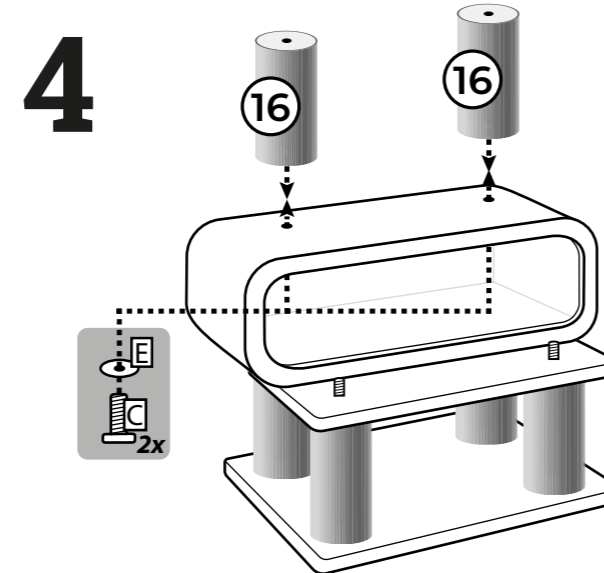

13 **Scheibe / Disc**
Ø160x20mm Box 3
Off white: 435793
Pepper: 435811
2x

14 **Stamm / Post**
Ø150x200mm Box 3
Off white: 435794
Pepper: 435812
2x

15 **Stamm / Post**
Ø150x280mm Box 3
Off white: 435795
Pepper: 435813
2x

16 **Stamm / Post**
Ø150x300mm Box 2
Off white: 435796
Pepper: 435814
10x

17 **Stamm / Post**
Ø150x400mm Box 3
Off white: 435797
Pepper: 435815
1x

18 **Stamm / Post**
Ø150x600mm Box 3
Off white: 435798
Pepper: 435816
1x

- Screw set: 435817
- A** **Thread screw**
7x+1 M10x80mm
 - B** **Head screw**
10x+1 M10x60mm
 - C** **Head screw**
9x+1 M10x40mm
 - D** **Head screw**
2x M10x35mm
 - E** **Washer**
9x Ø35mm
 - F** **Allen Key**
1x M10