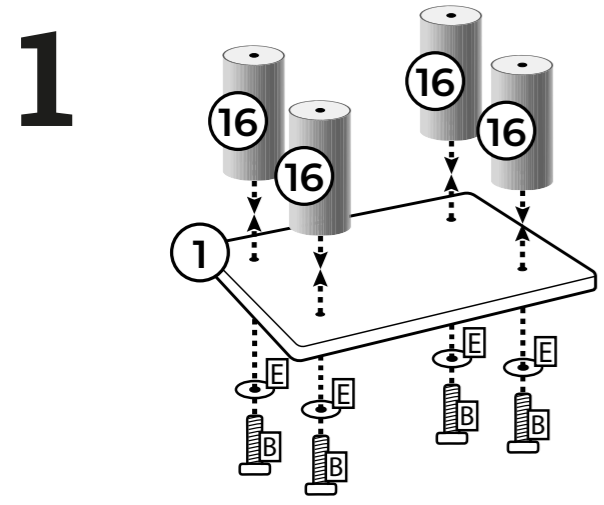

13 **Scheibe / Disc**
Ø160x20mm Box 3
Off white: 435793
Pepper: 435811
2x

14 **Stamm / Post**
Ø150x200mm Box 3
Off white: 435794
Pepper: 435812
2x

15 **Stamm / Post**
Ø150x280mm Box 3
Off white: 435795
Pepper: 435813
2x

16 **Stamm / Post**
Ø150x300mm Box 2
Off white: 435796
Pepper: 435814
10x

17 **Stamm / Post**
Ø150x400mm Box 3
Off white: 435797
Pepper: 435815
1x

18 **Stamm / Post**
Ø150x600mm Box 3
Off white: 435798
Pepper: 435816
1x

- Screw set: 435817
- A** **Thread screw**
7x+1 M10x80mm
 - B** **Head screw**
10x+1 M10x60mm
 - C** **Head screw**
9x+1 M10x40mm
 - D** **Head screw**
2x M10x35mm
 - E** **Washer**
9x Ø35mm
 - F** **Allen Key**
1x M10