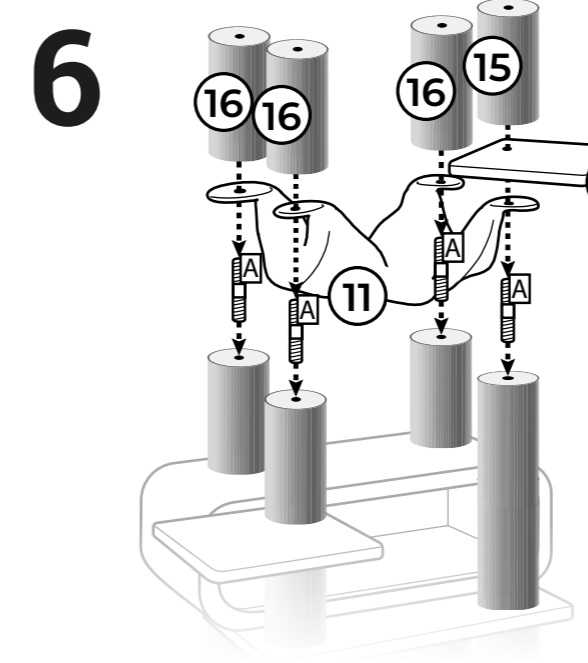

13 **Scheibe / Disc**
Ø160x20mm Box 3
Off white: 435793
Pepper: 435811
2x

14 **Stamm / Post**
Ø150x200mm Box 3
Off white: 435794
Pepper: 435812
2x

15 **Stamm / Post**
Ø150x280mm Box 3
Off white: 435795
Pepper: 435813
2x

16 **Stamm / Post**
Ø150x300mm Box 2
Off white: 435796
Pepper: 435814
10x

17 **Stamm / Post**
Ø150x400mm Box 3
Off white: 435797
Pepper: 435815
1x

18 **Stamm / Post**
Ø150x600mm Box 3
Off white: 435798
Pepper: 435816
1x

- Screw set: 435817
- A** **Thread screw**
7x+1 M10x80mm
 - B** **Head screw**
10x+1 M10x60mm
 - C** **Head screw**
9x+1 M10x40mm
 - D** **Head screw**
2x M10x35mm
 - E** **Washer**
9x Ø35mm
 - F** **Allen Key**
1x M10