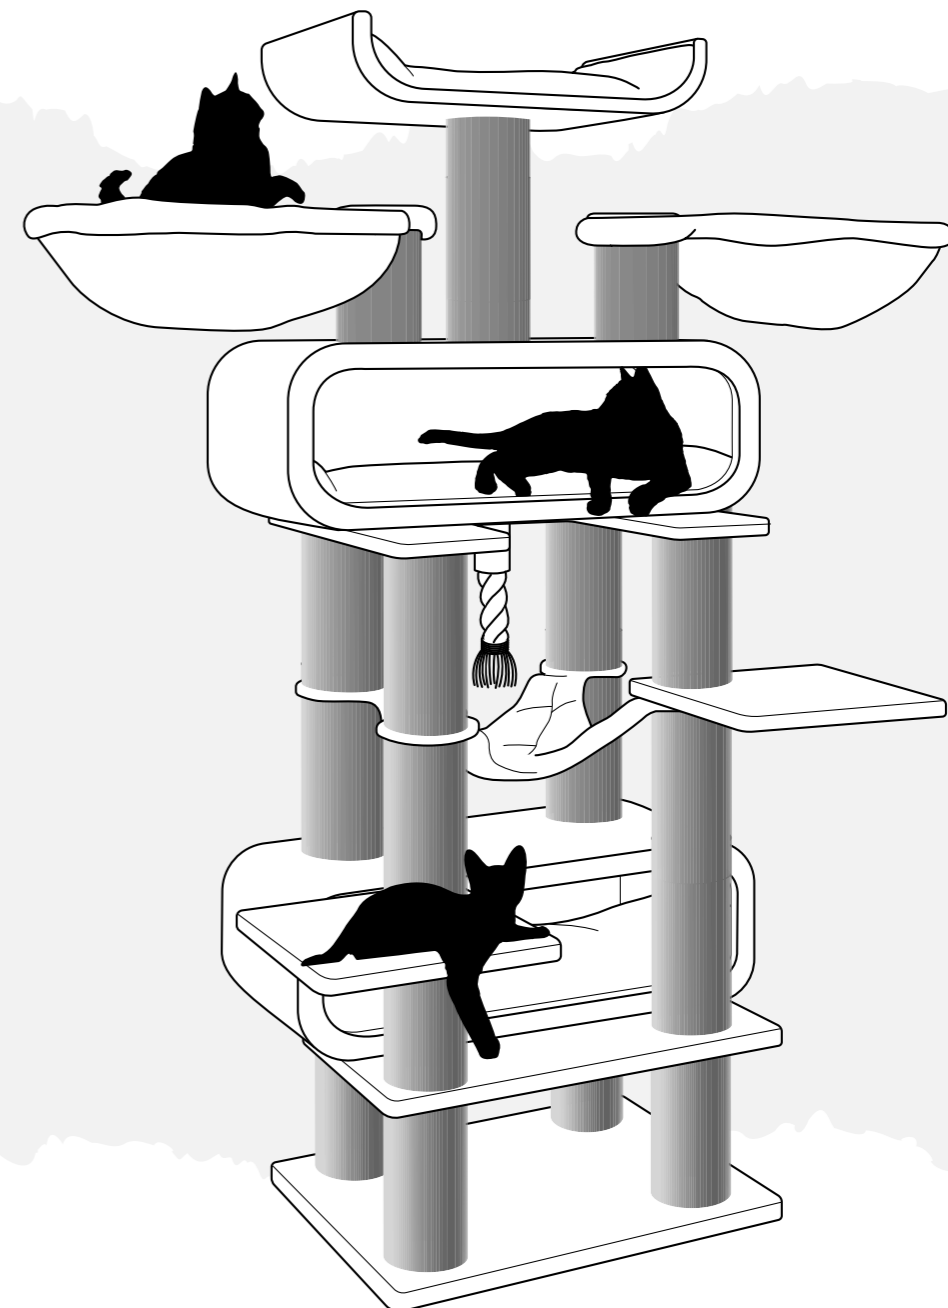

Fragen? Komm einfach vorbei oder sende uns eine E-Mail. Oder ruf uns an!

Viel Spaß mit deinem neuen Petrebels!

P.S. Möchtest du deinen Rebellen mit seinem brand-neuen Kratzbaum vorstellen?

Dann lade das Foto hier hoch:
www.Petrebels.com/de/wall-of-fame

Voici quelques conseils pour votre nouveau griffoir Petrebels :

- Déballez et identifiez toutes les pièces au sol, sur un tapis, avant de construire.
- Serrez fermement les vis et les poteaux.
- Une pièce est cassée ou abîmée ? Pas de panique, nous avons des pièces de rechange.
- Placez votre arbre à chat en face d'une fenêtre et/ou le long du parcours de promenade de votre chat.
- Les coussins amovibles sont lavables ! Lavez-les à la main, ou à 30°C avec deux balles de tennis propres dans la machine à laver.
- Votre Rebel n'est pas intéressé par son nouvel arbre à chat ? Attirez le avec de la valériane ou de l'herbe à chat et récompensez le votre chat lorsqu'il l'utilise.

Vous avez des questions ? Rendez-nous visite, envoyez-nous un e-mail ou appelez-nous !

Amusez-vous bien avec vos nouveaux Petrebels !

P.S. Vous voulez partager une belle photo de votre Rebel sur son tout nouvel arbre à chat PETREBELS ? Téléchargez votre photo ici : www.Petrebels.com/wall-of-fame

ROUTE 210

76 x 60 x 210 cm

ARE YOU READY TO BECOME A REBEL?

Petrebels - Van Leeuwenhoekweg 17 - 5482TK - Schijndel - the Netherlands - +31 (0) 73 6893 140 - info@petrebels.com

Off white: 436104

Pepper: 436105