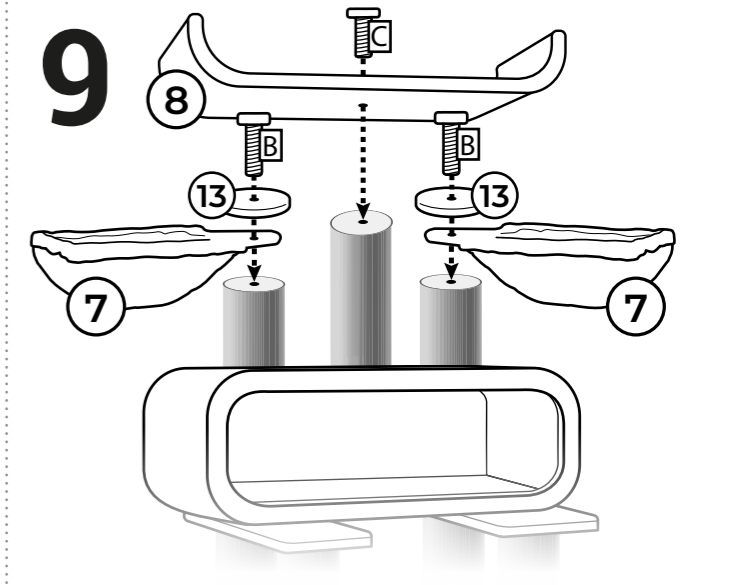

13 **Scheibe / Disc**
Ø160x20mm Box 3
Off white: 435793
Pepper: 435811
2x

14 **Stamm / Post**
Ø150x200mm Box 3
Off white: 435794
Pepper: 435812
2x

15 **Stamm / Post**
Ø150x280mm Box 3
Off white: 435795
Pepper: 435813
2x

16 **Stamm / Post**
Ø150x300mm Box 2
Off white: 435796
Pepper: 435814
10x

17 **Stamm / Post**
Ø150x400mm Box 3
Off white: 435797
Pepper: 435815
1x

18 **Stamm / Post**
Ø150x600mm Box 3
Off white: 435798
Pepper: 435816
1x

- Screw set: 435817
- A** **Thread screw**
7x+1 M10x80mm
 - B** **Head screw**
10x+1 M10x60mm
 - C** **Head screw**
9x+1 M10x40mm
 - D** **Head screw**
2x M10x35mm
 - E** **Washer**
9x Ø35mm
 - F** **Allen Key**
1x M10