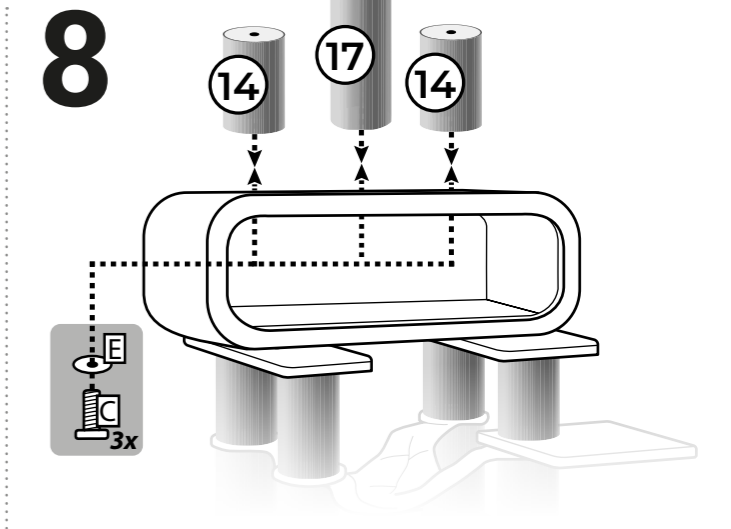

13 **Scheibe / Disc**
Ø160x20mm Box 3
Off white: 435793
Pepper: 435811
2x

14 **Stamm / Post**
Ø150x200mm Box 3
Off white: 435794
Pepper: 435812
2x

15 **Stamm / Post**
Ø150x280mm Box 3
Off white: 435795
Pepper: 435813
2x

16 **Stamm / Post**
Ø150x300mm Box 2
Off white: 435796
Pepper: 435814
10x

17 **Stamm / Post**
Ø150x400mm Box 3
Off white: 435797
Pepper: 435815
1x

18 **Stamm / Post**
Ø150x600mm Box 3
Off white: 435798
Pepper: 435816
1x

- Screw set: 435817
- A** **Thread screw**
7x+1 M10x80mm
 - B** **Head screw**
10x+1 M10x60mm
 - C** **Head screw**
9x+1 M10x40mm
 - D** **Head screw**
2x M10x35mm
 - E** **Washer**
9x Ø35mm
 - F** **Allen Key**
1x M10