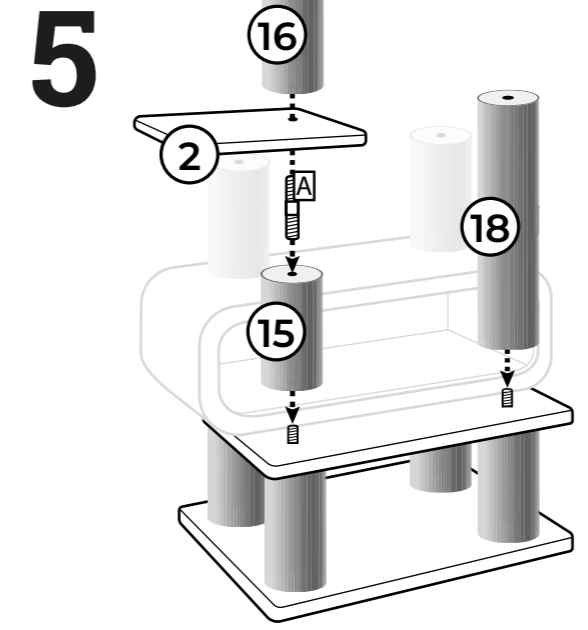

13 **Scheibe / Disc**
Ø160x20mm Box 3
Off white: 435793
Pepper: 435811
2x

14 **Stamm / Post**
Ø150x200mm Box 3
Off white: 435794
Pepper: 435812
2x

15 **Stamm / Post**
Ø150x280mm Box 3
Off white: 435795
Pepper: 435813
2x

16 **Stamm / Post**
Ø150x300mm Box 2
Off white: 435796
Pepper: 435814
10x

17 **Stamm / Post**
Ø150x400mm Box 3
Off white: 435797
Pepper: 435815
1x

18 **Stamm / Post**
Ø150x600mm Box 3
Off white: 435798
Pepper: 435816
1x

- Screw set: 435817
- A** **Thread screw**
7x+1 M10x80mm
 - B** **Head screw**
10x+1 M10x60mm
 - C** **Head screw**
9x+1 M10x40mm
 - D** **Head screw**
2x M10x35mm
 - E** **Washer**
9x Ø35mm
 - F** **Allen Key**
1x M10