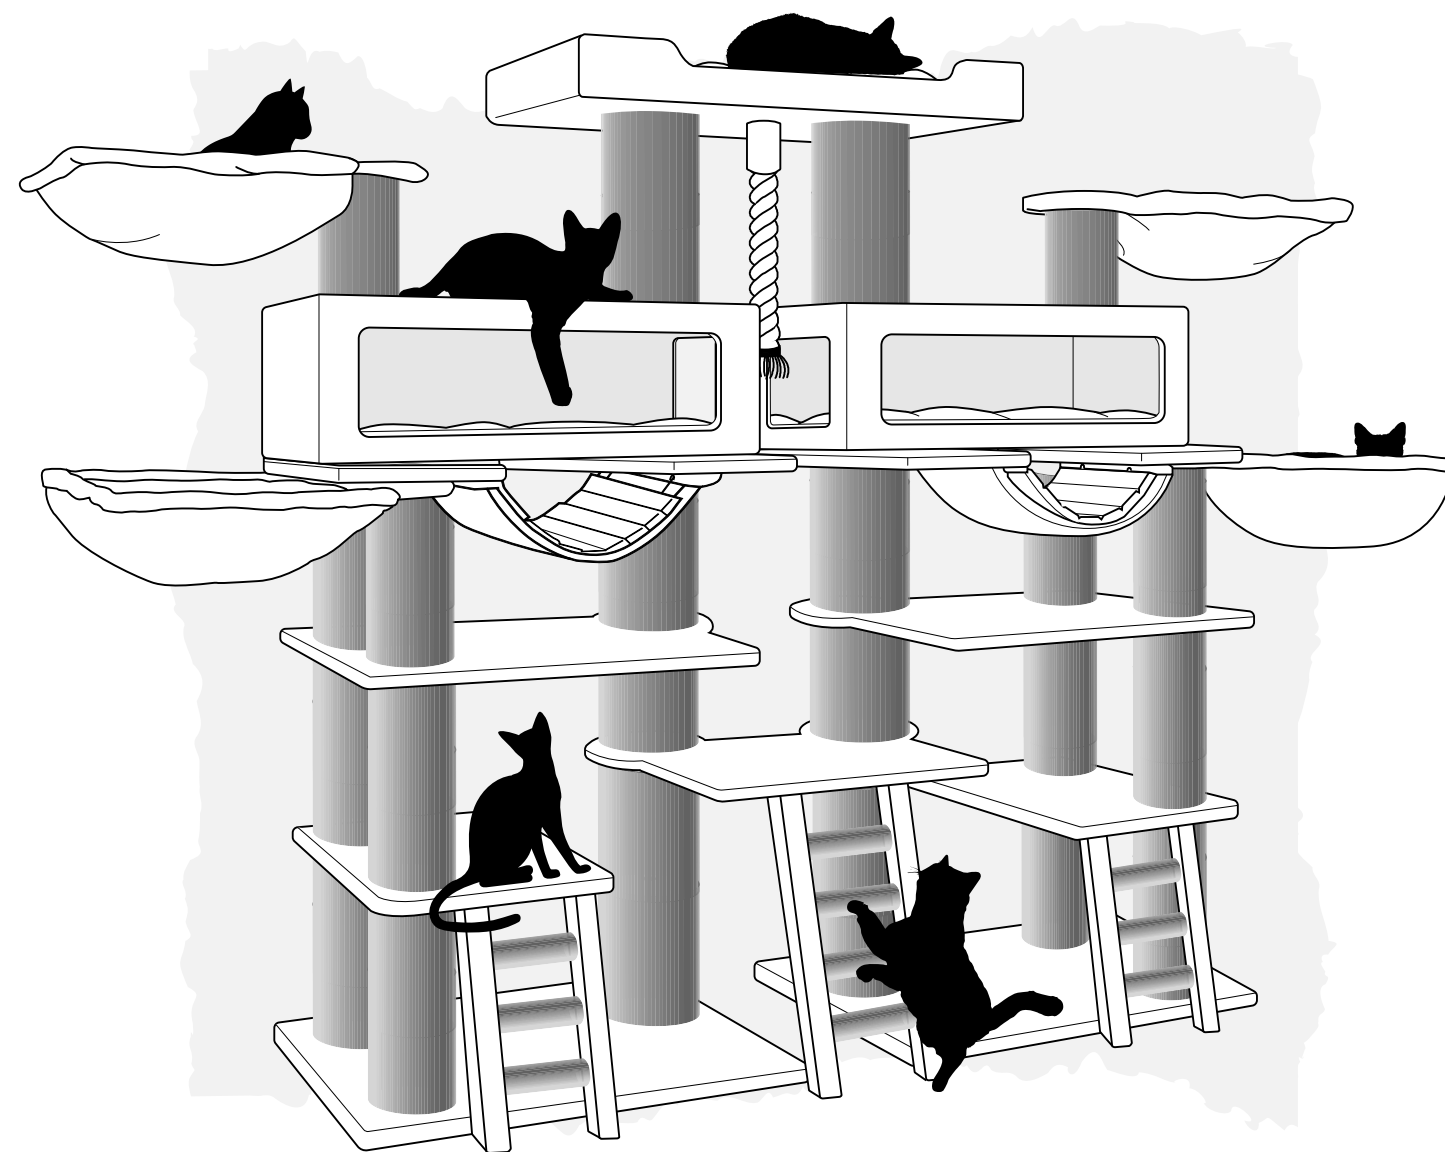

Voici quelques conseils pour votre nouveau griffoir Petrebels :

- Déballez et identifiez toutes les pièces au sol, sur un tapis, avant de construire.

- Serrez fermement les vis et les poteaux.

- Une pièce est cassée ou abimée ? Pas de panique, nous avons des pièces de rechange.

- Placez votre arbre à chat en face d'une fenêtre et/ou le long du parcours de promenade de votre chat.

- Les coussins amovibles sont lavables ! Lavez-les à la main, ou à 30°C avec deux balles de tennis propres dans la machine à laver.

- Votre Rebel n'est pas intéressé par son nouvel arbre à chat ? Attirez le avec de la valériane ou de l'herbe à chat et récompensez le votre chat lorsqu'il l'utilise.

Vous avez des questions ? Rendez-nous visite, envoyez-nous un e-mail ou appelez-nous !

Amusez-vous bien avec vos nouveaux Petrebels !

P.S. Wil je pronken met je Rebel en zijn of her gloednieuwe krabpaal?

Upload je foto op: www.Petrebels.com/nl/wall-of-fame

P.S. Do you want to show off your Rebel on his or her brand new scratching tree?

Upload your photo here: www.Petrebels.com/wall-of-fame

P.S. Möchtest du deinen Rebellen mit seinem brandneuen Kratzbaum vorstellen?

Dann lade das Foto hier hoch: www.Petrebels.com/de/wall-of-fame

P.S. Vous voulez partager une belle photo de votre Rebel sur son tout nouvel arbre à chat PETREBELS ? Téléchargez votre photo ici : www.Petrebels.com/wall-of-fame

PETREBELS

SIBERIAN 205

178 x 62 X 205 cm

ARE YOU READY TO BECOME A REBEL?

Off White: 435261

Pepper: 435262

Petrebels - Van Leeuwenhoekweg 17 - 5482TK - Schijndel - the Netherlands - +31 (0) 73 6893 140 - info@petrebels.com