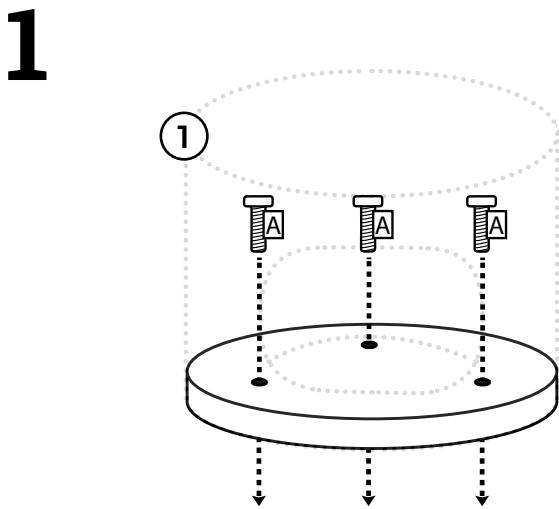

# **VICTORIA 45**

40x 40 x 45 cm

**ARE YOU READY TO  
BECOME A REBEL?**

Cream: 431034

Grey: 431035

Brown: 431036

*Thank you for being a rebel!*

**Lees hieronder een paar tips voor je nieuwe Petrebels krabpaal:**

- Sorteer voor het bouwen alle onderdelen op een vlakke ondergrond.
- Draai regelmatig de schroeven en palen nog eens extra goed vast.
- Een onderdeel toch stuk of versleten? Geen paniek, we hebben losse onderdelen.
- Plaats de paal voor een raam en/of langs de looproute van je kat.
- Vindt je Rebel het nog spannend om op de nieuwe krabpaal te klimmen? Gebruik valeriana of kattenkruid en beloon je kat als hij/zij de paal gebruikt.