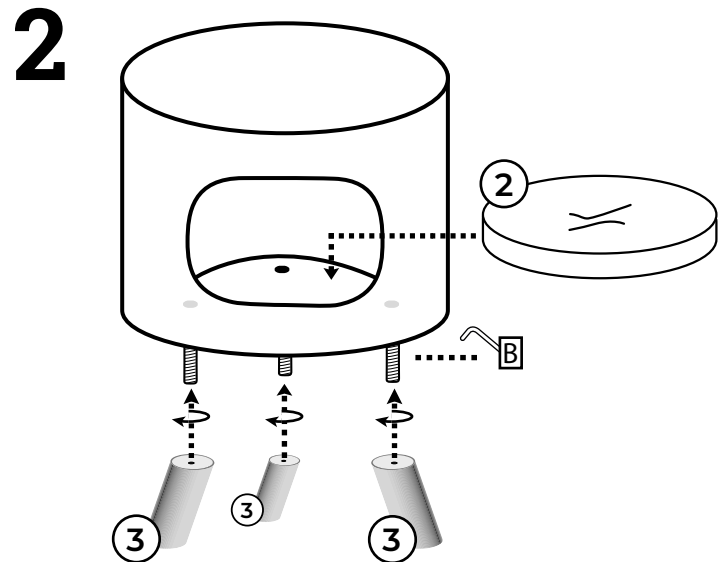

# **VICTORIA 45**

40x 40 x 45 cm

**ARE YOU READY TO  
BECOME A REBEL?**

Cream: 431034

Grey: 431035

Brown: 431036

*Thank you for being a rebel!*

**Lees hieronder een paar tips voor je nieuwe Petrebels krabpaal:**

- Sorteer voor het bouwen alle onderdelen op een vlakke ondergrond.
- Draai regelmatig de schroeven en palen nog eens extra goed vast.
- Een onderdeel toch stuk of versleten? Geen paniek, we hebben losse onderdelen.
- Plaats de paal voor een raam en/of langs de looproute van je kat.
- Vindt je Rebel het nog spannend om op de nieuwe krabpaal te klimmen? Gebruik valeriana of kattenkruid en beloon je kat als hij/zij de paal gebruikt.

*Vragen? Kom langs, stuur een mailtje of bel ons op!*

**Veel plezier met je nieuwe Petrebels!**

**Below are some tips for your new Petrebels scratching post:**

- Sort out all the parts on a flat surface before building.
- Regularly tighten the screws and posts.
- A part is broken or worn out? Don't panic, we have spare parts.
- Place you cat tree in front of a window and/or along your cat's walking route.
- Does your Rebel not use the new scratching post? Use valerian or catnip and reward your cat when he/she uses the new cat tree.