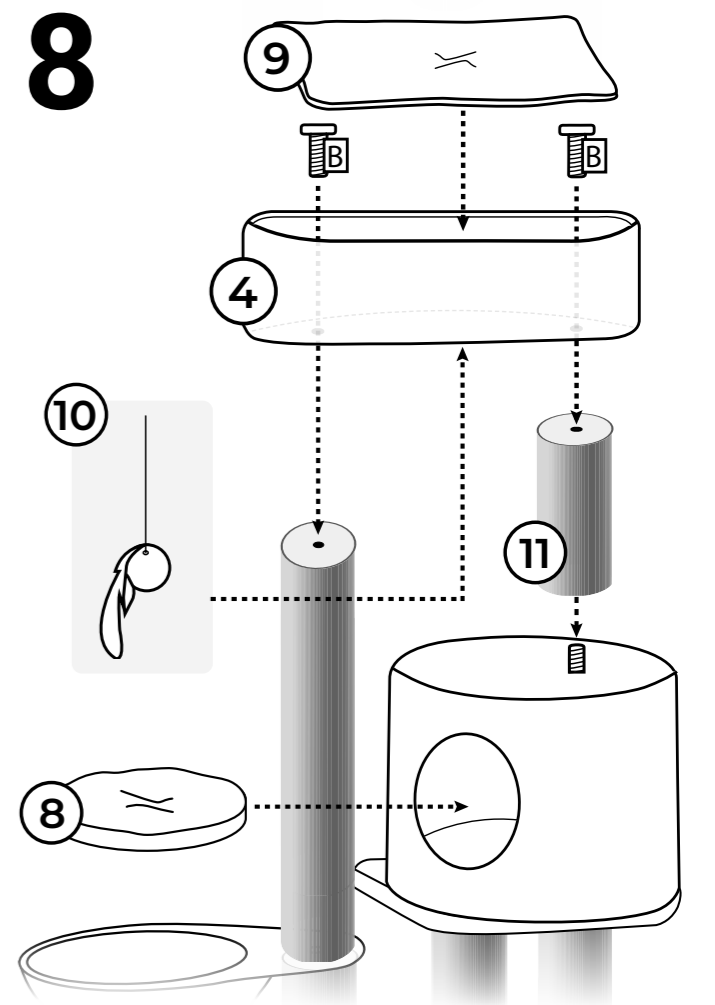

13 **Stamm / Post**
Ø120x750 Box 1
Cream: 433904
Grey: 432259
Capp.: 432259

A **Thread screw**
M8x80
432260

B **Head screw**
M8x40
432260

C **Head screw**
M8x60
432260

D **Washer**
Ø35
432260

E **Allen Key**
M8
432260