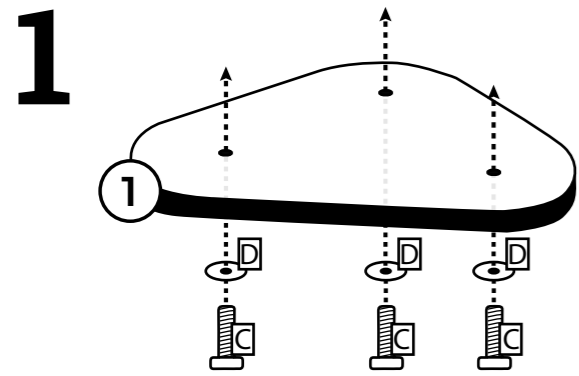

13 **Stamm / Post**
Ø120x750 Box 1
Cream: 433904
Grey: 432259
Capp.: 432259

A **Thread screw**
M8x80
432260

B **Head screw**
M8x40
432260

C **Head screw**
M8x60
432260

D **Washer**
Ø35
432260

E **Allen Key**
M8
432260