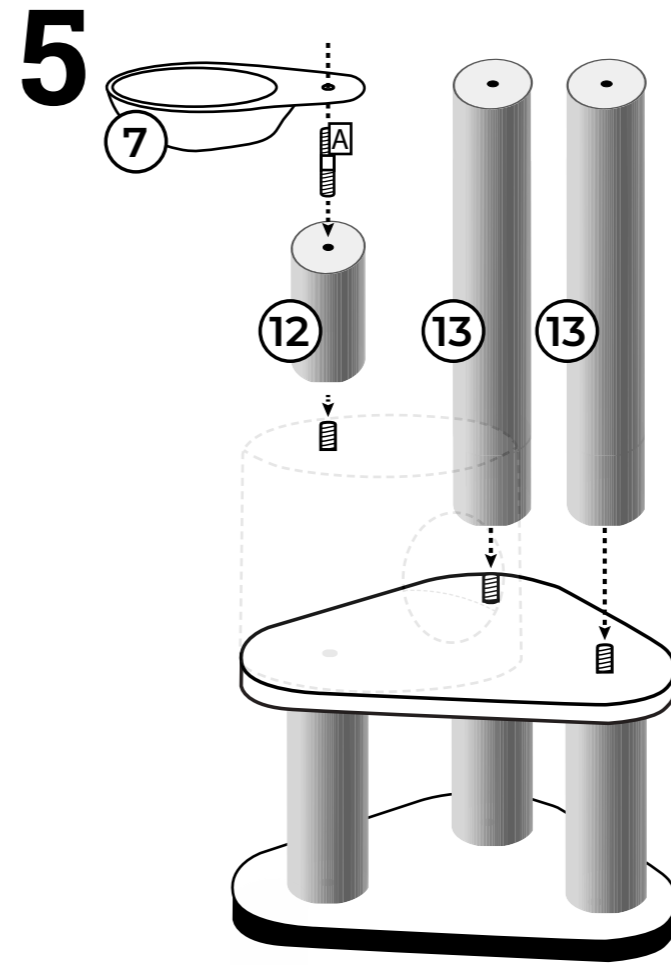

13 **Stamm / Post**
Ø120x750 Box 1
Cream: 433904
Grey: 432259
Capp.: 432259

A **Thread screw**
M8x80
432260

B **Head screw**
M8x40
432260

C **Head screw**
M8x60
432260

D **Washer**
Ø35
432260

E **Allen Key**
M8
432260

Thank you for being a rebel!

Lees hieronder een paar tips voor je nieuwe Petrebels krabpaal:

- Sorteert voor het bouwen alle onderdelen op een vlakke ondergrond.
- Draai regelmatig de schroeven en palen nog eens extra goed vast.
- Een onderdeel toch stuk of versleten? Geen paniek, we hebben losse onderdelen.
- Plaats de paal voor een raam en/of langs de looproute van je kat.
- Vindt je Rebel het nog spannend om op de nieuwe krabpaal te klimmen? Gebruik valeriaan of kattenkruid en beloon je kat als hij/zij de paal gebruikt.