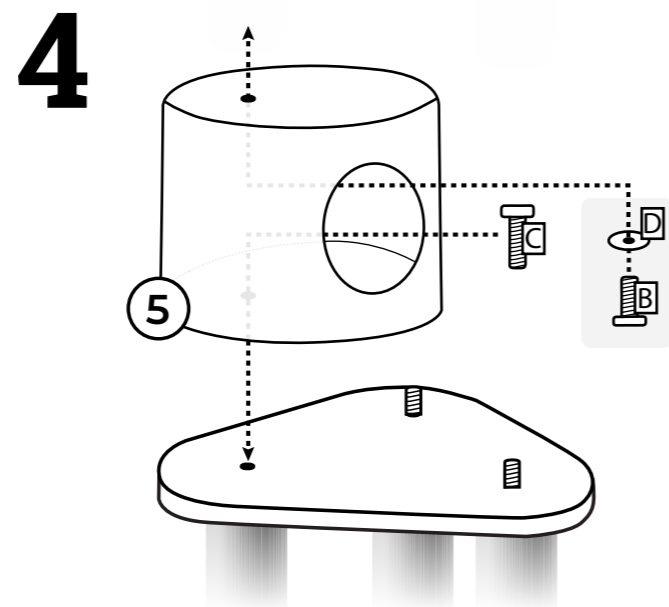

13 **Stamm / Post**
Ø120x750 Box 1
Cream: 433904
Grey: 432259
Capp.: 432259

A **Thread screw**
M8x80
432260

B **Head screw**
M8x40
432260

C **Head screw**
M8x60
432260

D **Washer**
Ø35
432260

E **Allen Key**
M8
432260