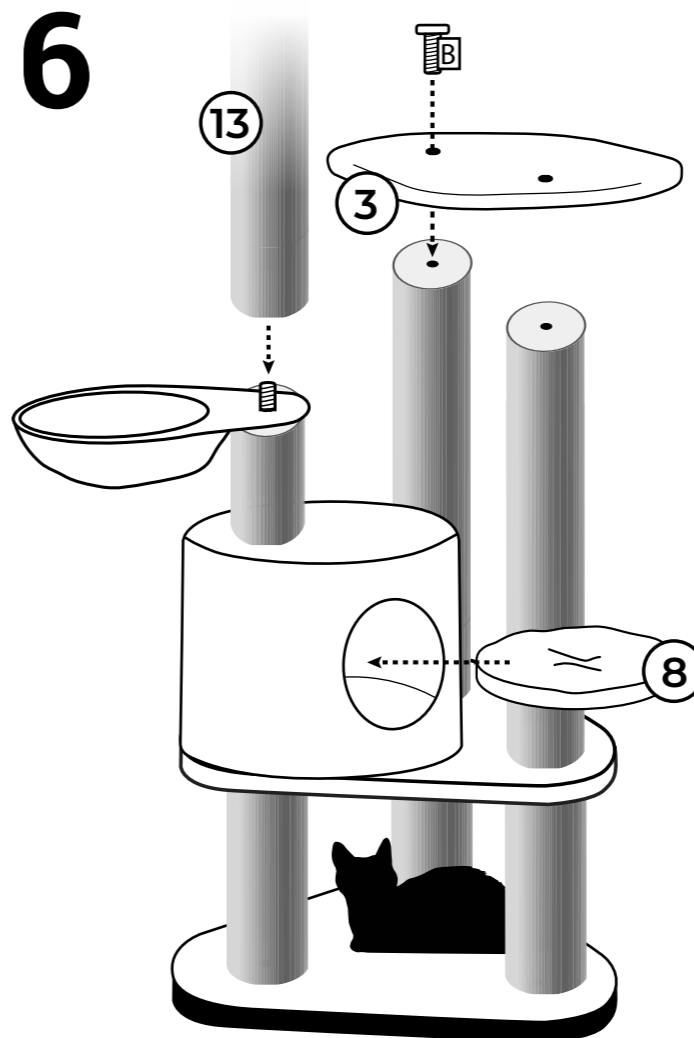

13 **Stamm / Post**
Ø120x750 Box 1
Cream: 433904
Grey: 432259
Capp.: 432259

A **Thread screw**
M8x80
432260

B **Head screw**
M8x40
432260

C **Head screw**
M8x60
432260

D **Washer**
Ø35
432260

E **Allen Key**
M8
432260

Thank you for being a rebel!

Lees hieronder een paar tips voor je nieuwe Petrebels krabpaal:

- Sorteert voor het bouwen alle onderdelen op een vlakke ondergrond.
- Draai regelmatig de schroeven en palen nog eens extra goed vast.
- Een onderdeel toch stuk of versleten? Geen paniek, we hebben losse onderdelen.
- Plaats de paal voor een raam en/of langs de looproute van je kat.
- Vindt je Rebel het nog spannend om op de nieuwe krabpaal te klimmen? Gebruik valeriaan of kattenkruid en beloon je kat als hij/zij de paal gebruikt.