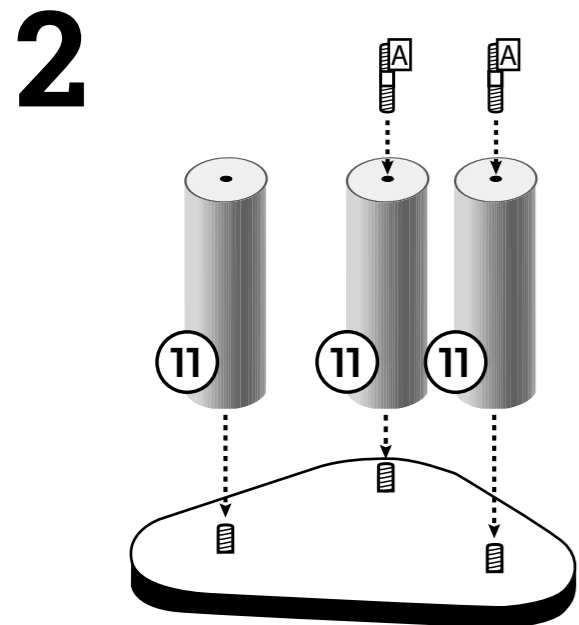

13 **Stamm / Post**
Ø120x750 Box 1
Cream: 433904
Grey: 432259
Capp.: 432259

A **Thread screw**
M8x80
432260

B **Head screw**
M8x40
432260

C **Head screw**
M8x60
432260

D **Washer**
Ø35
432260

E **Allen Key**
M8
432260