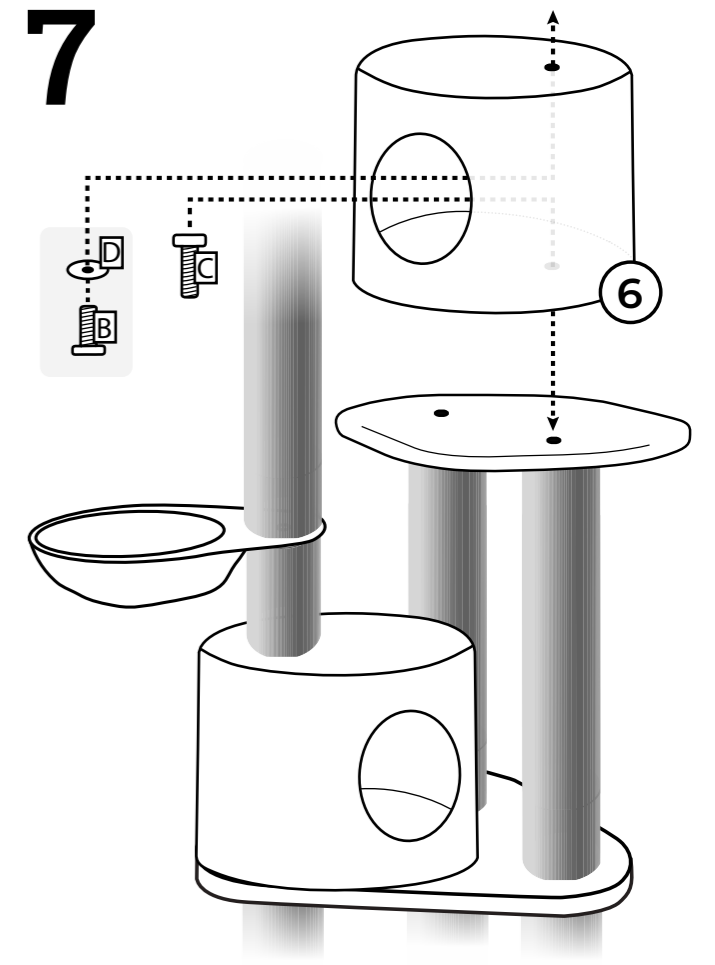

13 **Stamm / Post**
Ø120x750 Box 1
Cream: 433904
Grey: 432259
Capp.: 432259

A **Thread screw**
M8x80
432260

B **Head screw**
M8x40
432260

C **Head screw**
M8x60
432260

D **Washer**
Ø35
432260

E **Allen Key**
M8
432260