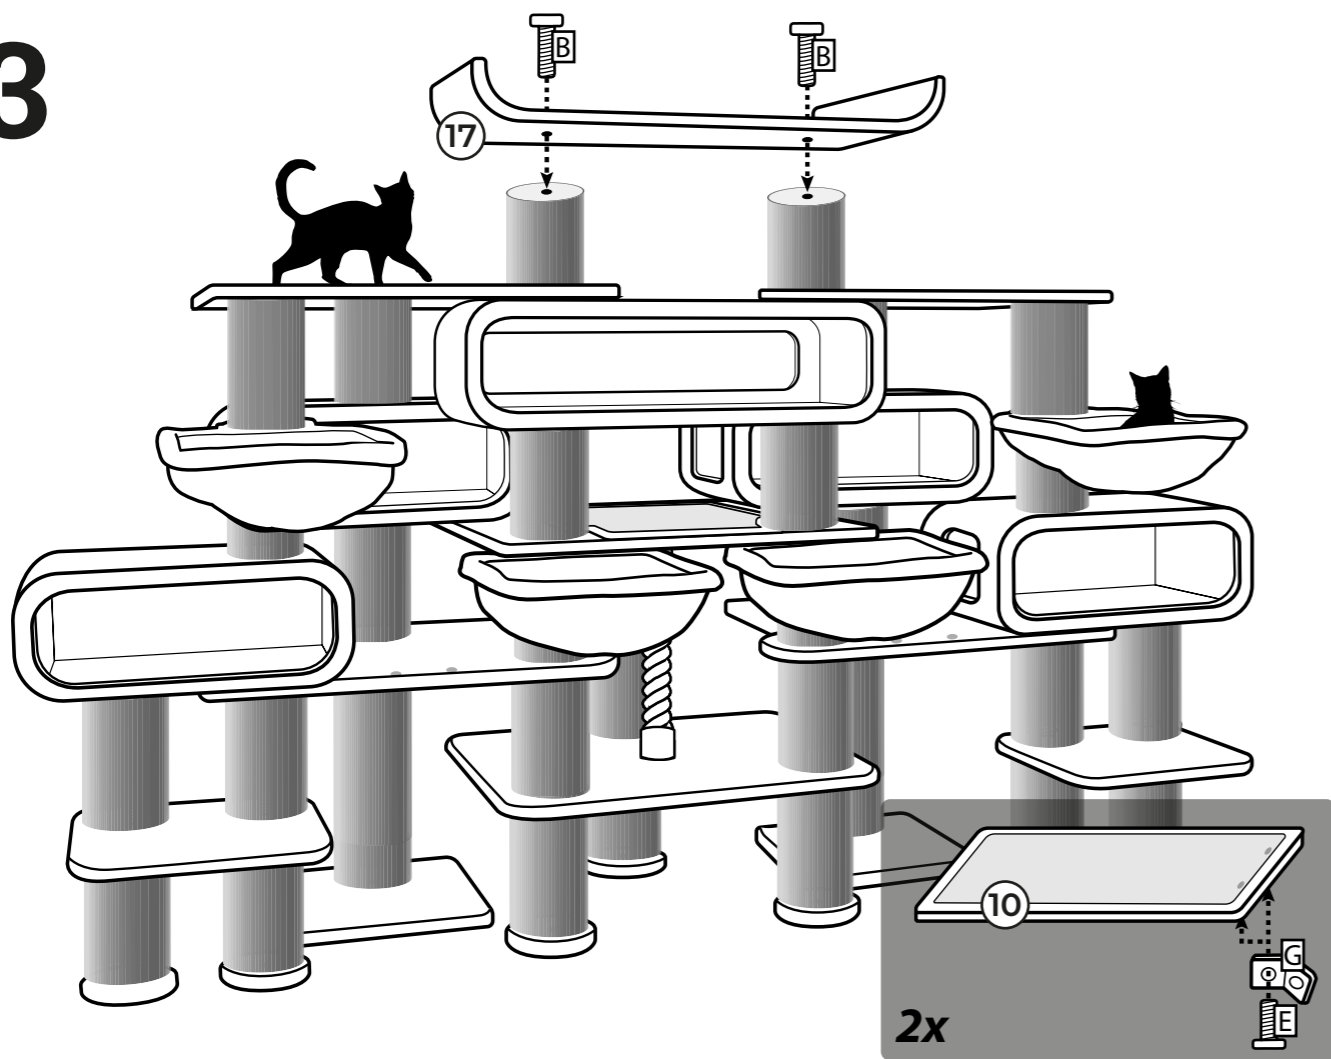

13

Lees hieronder een paar tips voor je nieuwe Petrebels krabpaal:

- Sorteert voor het bouwen alle onderdelen op een vlakke ondergrond.
- Draai regelmatig de schroeven en palen nog eens extra goed vast.
- Een onderdeel toch stuk of versleten? Geen paniek, we hebben losse onderdelen.
- Plaats de paal voor een raam en/of langs de looproute van je kat.
- De afneembare kussens zijn wasbaar! Was ze met de hand, of op 30 graden celcius met twee schone tennisballen in de wasmachine.
- Vindt je Rebel het nog spannend om op de nieuwe krabpaal te klimmen? Gebruik valeriana of kattenkruid en beloon je kat als hij/zij de paal gebruikt.

Vragen? Kom langs, stuur een mailtje of bel ons op!

Veel plezier met je nieuwe Petrebels!

Below are some tips for your new Petrebels scratching tree:

- Sort out all the parts on a flat surface before building.
- Regularly tighten the screws and posts.
- Is a part broken or worn out? Don't panic, we have spare parts.
- Place your cat tree in front of a window and/or along your cat's walking route.
- The removable cushions are washable! Wash them by hand, or wash them at 30 degrees celcius with two clean tennis balls in the washing machine.
- Does your Rebel not use the new scratching post? Use valerian or catnip and reward your cat when he/she uses the new cat tree.

Questions? Pay us a visit, send an email or give us a call!

Have fun with your new Petrebels!

Hier ein paar Tipps zu deinem neuen Petrebels Kratzbaum: