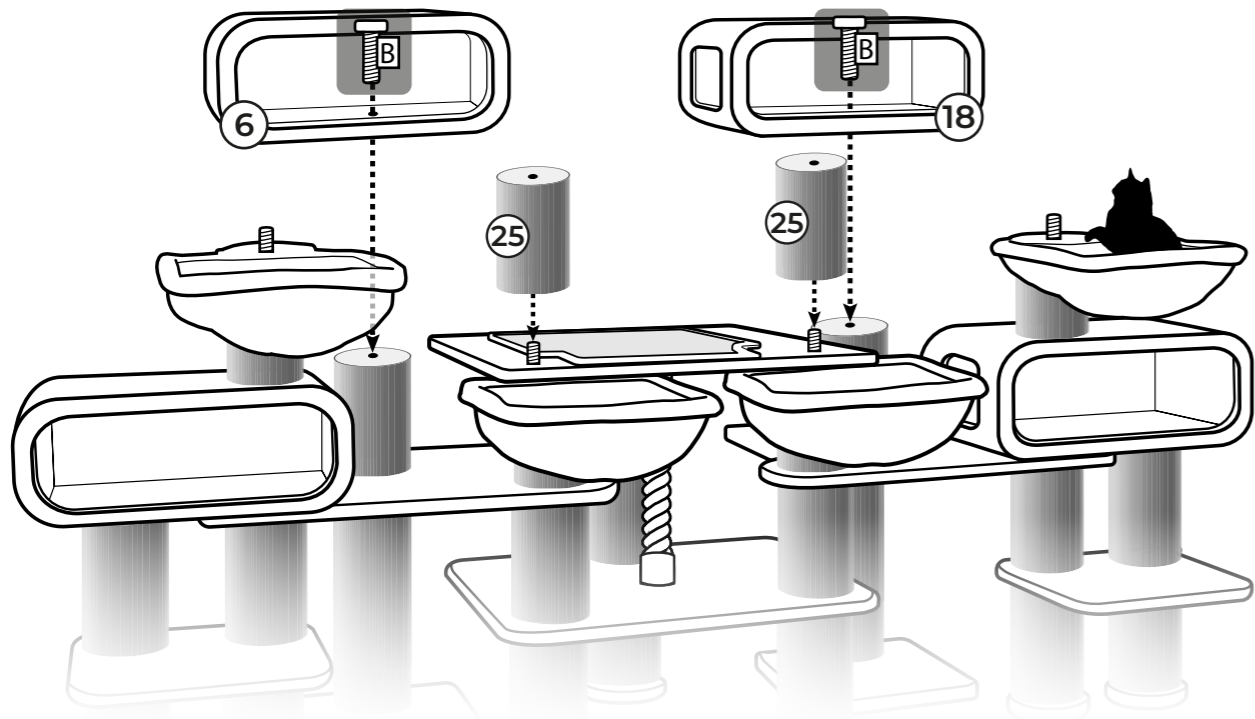

9

10

11

12

13

Lees hieronder een paar tips voor je nieuwe Petrebels krabpaal:

- Sorteert voor het bouwen alle onderdelen op een vlakke ondergrond.
- Draai regelmatig de schroeven en palen nog eens extra goed vast.
- Een onderdeel toch stuk of versleten? Geen paniek, we hebben losse onderdelen.
- Plaats de paal voor een raam en/of langs de looproute van je kat.
- De afneembare kussens zijn wasbaar! Was ze met de hand, of op 30 graden celcius met twee schone tennisballen in de wasmachine.
- Vindt je Rebel het nog spannend om op de nieuwe krabpaal te klimmen? Gebruik valeriana of kattenkruid en beloon je kat als hij/zij de paal gebruikt.