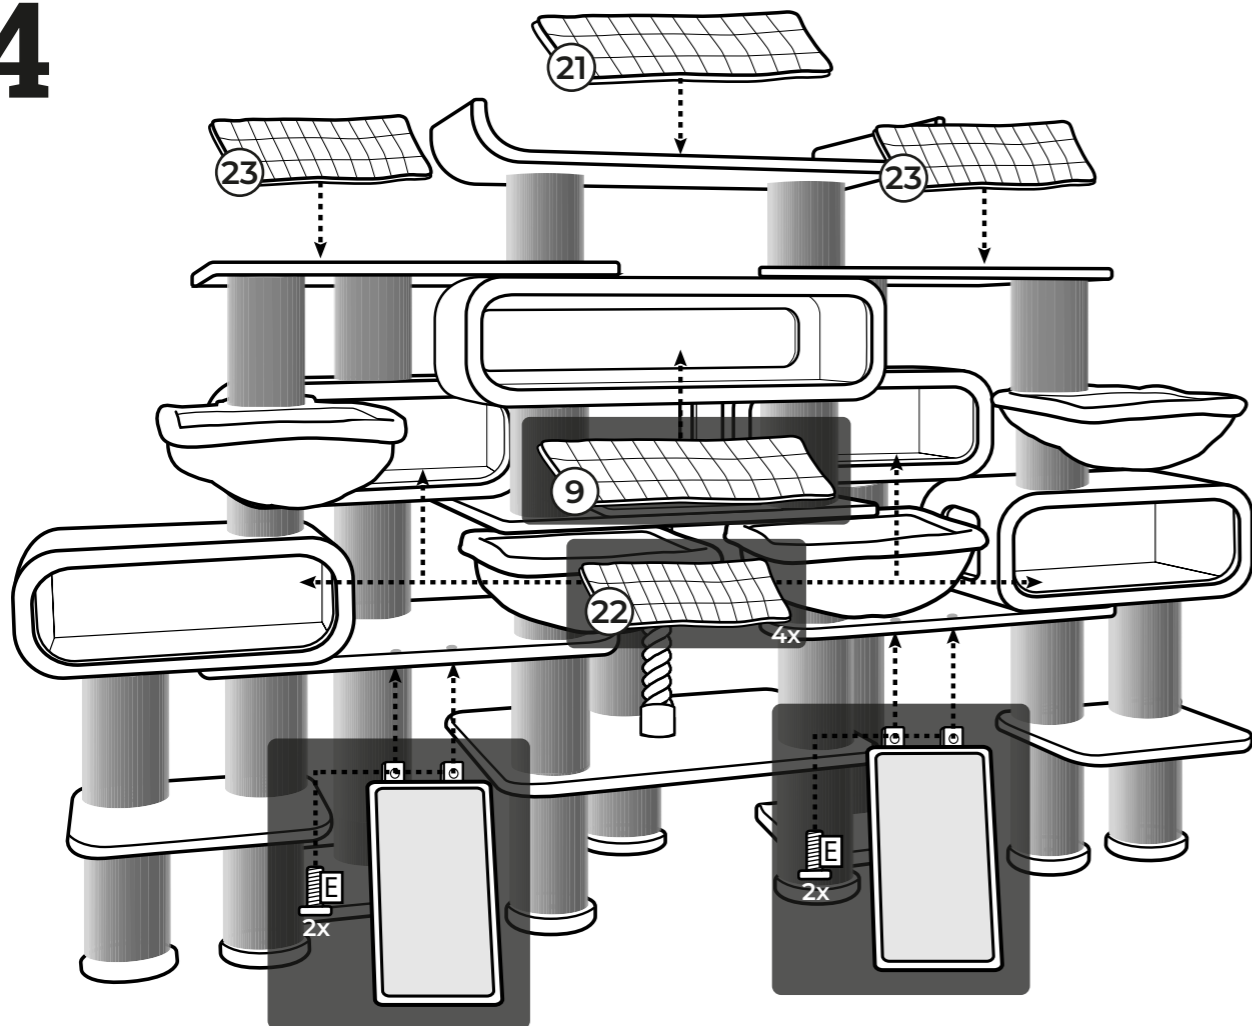

Voici quelques conseils pour votre nouveau griffoir Petrebels :

- Déballiez et identifiez toutes les pièces au sol, sur un tapis, avant de construire.
- Serrez fermement les vis et les poteaux.
- Une pièce est cassée ou abimée ? Pas de panique, nous avons des pièces de rechange.
- Placez votre arbre à chat en face d'une fenêtre et/ou le long du parcours de promenade de votre chat.
- Les coussins amovibles sont lavables ! Lavez-les à la main, ou à 30°C avec deux balles de tennis propres dans la machine à laver.
- Votre Rebel n'est pas intéressé par son nouvel arbre à chat ? Attirez le avec de la valériane ou de l'herbe à chat et récompensez le votre chat lorsqu'il l'utilise.

Vous avez des questions ? Rendez-nous visite, envoyez-nous un e-mail ou appelez-nous !

Amusez-vous bien avec vos nouveaux Petrebels !

14