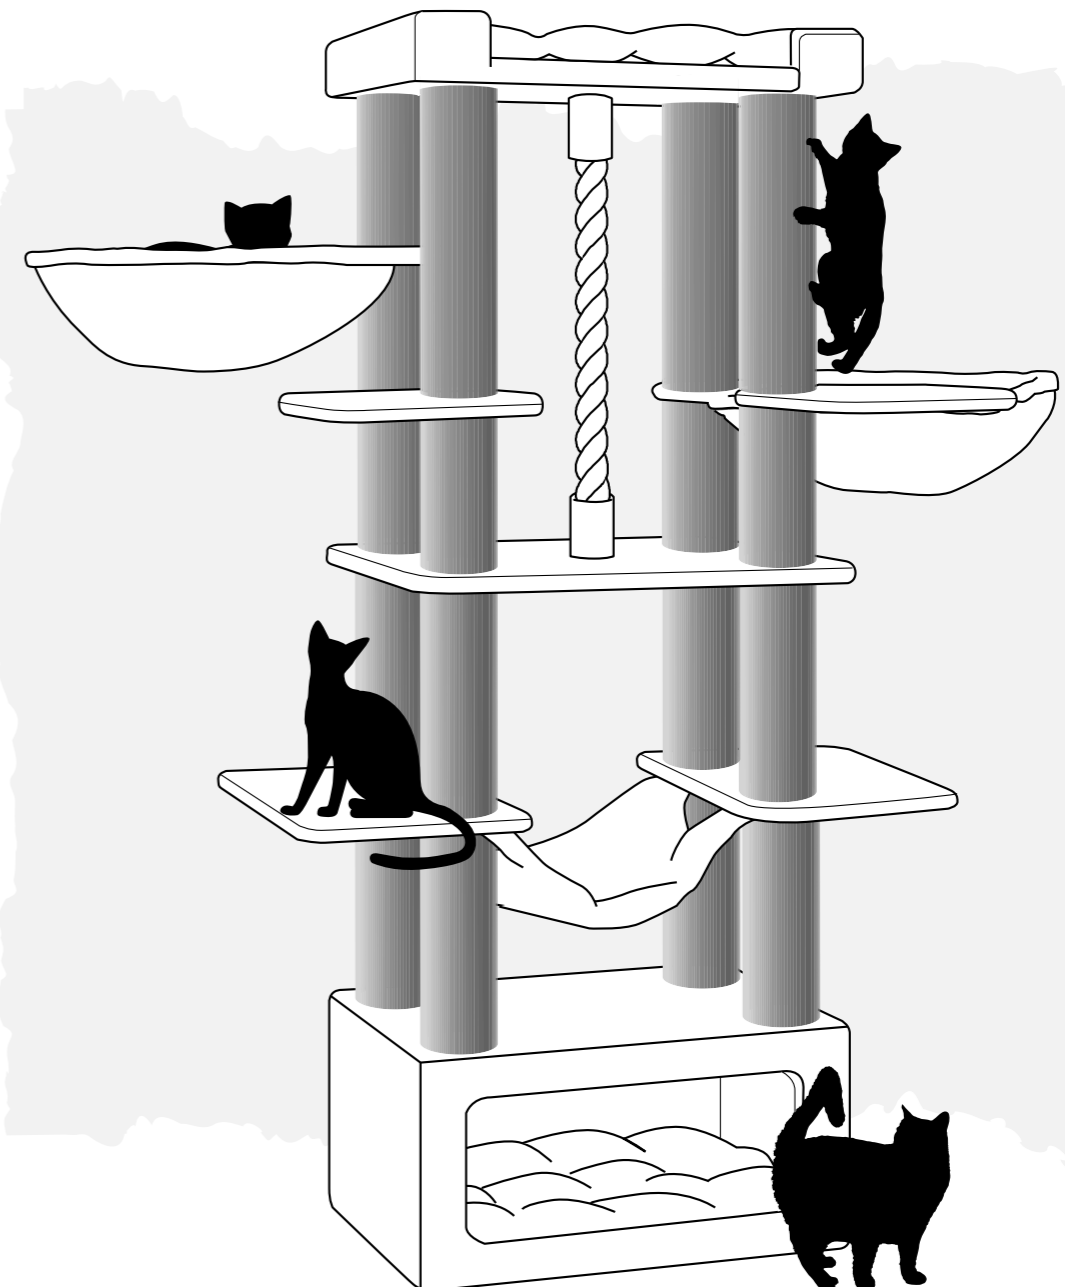

Fragen? Komm einfach vorbei oder sende uns eine E-Mail. Oder ruf uns an!

Viel Spaß mit deinem neuen Petrebels!

P.S. Möchtest du deinen Rebellen mit seinem brand-neuen Kratzbaum vorstellen?

Dann lade das Foto hier hoch:
www.Petrebels.com/de/wall-of-fame

Voici quelques conseils pour votre nouveau griffoir Petrebels :

- Déballez et identifiez toutes les pièces au sol, sur un tapis, avant de construire.
- Serrez fermement les vis et les poteaux.
- Une pièce est cassée ou abîmée ? Pas de panique, nous avons des pièces de rechange.
- Placez votre arbre à chat en face d'une fenêtre et/ou le long du parcours de promenade de votre chat.
- Les coussins amovibles sont lavables ! Lavez-les à la main, ou à 30°C avec deux balles de tennis propres dans la machine à laver.
- Votre Rebel n'est pas intéressé par son nouvel arbre à chat ? Attirez le avec de la valériane ou de l'herbe à chat et récompensez le votre chat lorsqu'il l'utilise.

Vous avez des questions ? Rendez-nous visite, envoyez-nous un e-mail ou appelez-nous !

Amusez-vous bien avec vos nouveaux Petrebels !

P.S. Vous voulez partager une belle photo de votre Rebel sur son tout nouvel arbre à chat PETREBELS ? Téléchargez votre photo ici : www.Petrebels.com/wall-of-fame

RIVERVIEW 190

70 X 50 X 190 cm

ARE YOU READY TO BECOME A REBEL?

Petrebels - Van Leeuwenhoekweg 17 - 5482TK - Schijndel - the Netherlands - +31 (0) 73 6893 140 - info@petrebels.com

Cream: 431468

Grey: 431469

Cappuccino: 431470