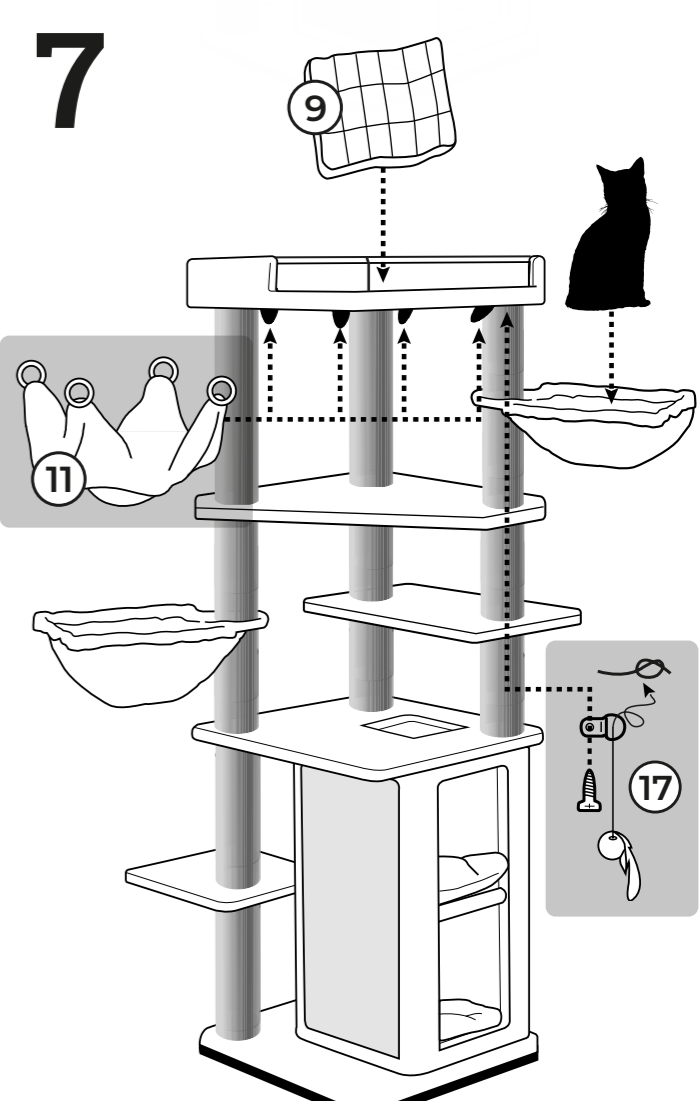

15 **Stamm / Post**
Ø90x400mm Box 2
Cream: 434735
Grey: 434751
Capp: 434767
2x

16 **Stamm / Post**
Ø90x600mm Box 2
Cream: 434736
Grey: 434752
Capp: 434768
1x

A **Thread screw**
10x+1 M8x80mm
B **Head screw**
4x+1 M8x40mm
C **Head screw**
3x M8x60mm
D **Washer**
2x Ø35mm
E **Allen Key**
1x M8

Screw set: 434769

11 **Hängematte / Hammock**
450x450x150mm Box 1
Cream: 434731
Grey: 434747
Capp: 434763
1x

14 **Stamm / Post**
Ø90x290mm Box 1
Cream: 434734
Grey: 434750
Capp: 434766
2x

17 **Funky Rebel**
Ø90x265mm Box 1
Cream: 434628
Grey: 434643
Capp: 434658
1x