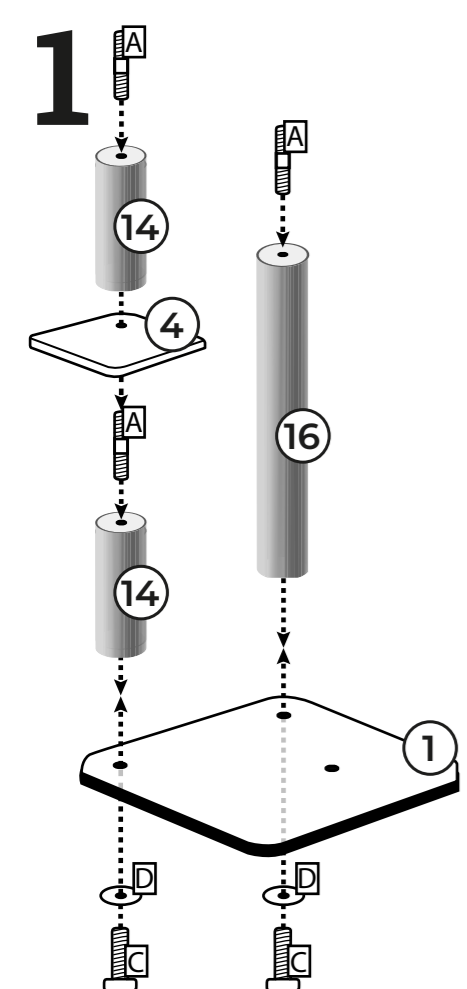

15 **Stamm / Post**
Ø90x400mm Box 2
Cream: 434735
Grey: 434751
Capp: 434767
2x

16 **Stamm / Post**
Ø90x600mm Box 2
Cream: 434736
Grey: 434752
Capp: 434768
1x

A **Thread screw**
10x+1 M8x80mm
B **Head screw**
4x+1 M8x40mm
C **Head screw**
3x M8x60mm
D **Washer**
2x Ø35mm
E **Allen Key**
1x M8

Screw set: 434769

11 **Hängematte / Hammock**
450x450x150mm Box 1
Cream: 434731
Grey: 434747
Capp: 434763
1x

14 **Stamm / Post**
Ø90x290mm Box 1
Cream: 434734
Grey: 434750
Capp: 434766
2x

17 **Funky Rebel**
Ø90x265mm Box 1
Cream: 434628
Grey: 434643
Capp: 434658
1x