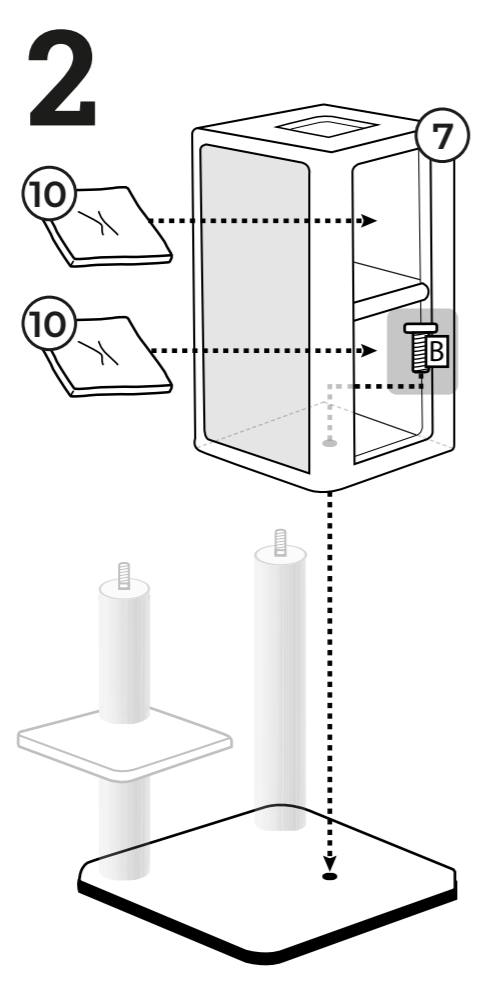

15 **Stamm / Post**
Ø90x400mm Box 2
Cream: 434735
Grey: 434751
Capp: 434767
2x

16 **Stamm / Post**
Ø90x600mm Box 2
Cream: 434736
Grey: 434752
Capp: 434768
1x

A **Thread screw**
10x+1 M8x80mm
B **Head screw**
4x+1 M8x40mm
C **Head screw**
3x M8x60mm
D **Washer**
2x Ø35mm
E **Allen Key**
1x M8

Screw set: 434769

11 **Hängematte / Hammock**
450x450x150mm Box 1
Cream: 434731
Grey: 434747
Capp: 434763
1x

14 **Stamm / Post**
Ø90x290mm Box 1
Cream: 434734
Grey: 434750
Capp: 434766
2x

17 **Funky Rebel**
Ø90x265mm Box 1
Cream: 434628
Grey: 434643
Capp: 434658
1x