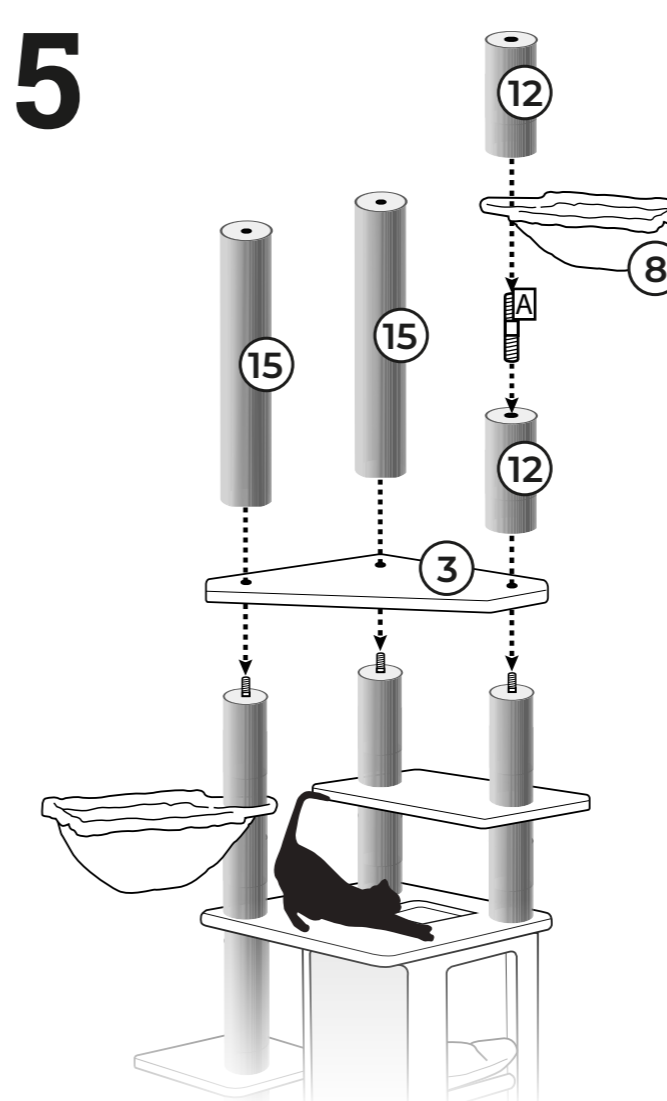

15 **Stamm / Post**
Ø90x400mm Box 2
Cream: 434735
Grey: 434751
Capp: 434767
2x

16 **Stamm / Post**
Ø90x600mm Box 2
Cream: 434736
Grey: 434752
Capp: 434768
1x

A **Thread screw**
10x+1 M8x80mm
B **Head screw**
4x+1 M8x40mm
C **Head screw**
3x M8x60mm
D **Washer**
2x Ø35mm
E **Allen Key**
1x M8

Screw set: 434769

11 **Hängematte / Hammock**
450x450x150mm Box 1
Cream: 434731
Grey: 434747
Capp: 434763
1x

14 **Stamm / Post**
Ø90x290mm Box 1
Cream: 434734
Grey: 434750
Capp: 434766
2x

17 **Funky Rebel**
Ø90x265mm Box 1
Cream: 434628
Grey: 434643
Capp: 434658
1x