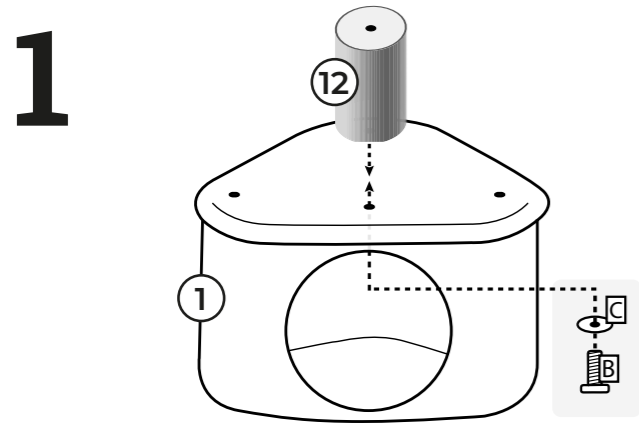

13  **Stamm / Post**
Ø90x390mm Box 1
Cream: 432348
Grey: 432349
Capp.: 432579
2x

14  **Stamm / Post**
Ø90x400mm Box 2
Cream: 432350
Grey: 432351
Capp.: 432580
7x

Box: 1
Screw set: 432352

A  **Thread screw**
6x+1 M8x80mm

B  **Head screw**
8x+1 M8x40mm

C  **Head screw**
4x Ø35mm

D  **Allen Key**
M8

Thank you for being a rebel!

Lees hieronder een paar tips voor je nieuwe Petrebels krabpaal:

- Sorteer voor het bouwen alle onderdelen op een vlakke ondergrond.
- Draai regelmatig de schroeven en palen nog eens extra goed vast.
- Een onderdeel toch stuk of versleten? Geen paniek, we hebben losse onderdelen.
- Plaats de paal voor een raam en/of langs de looproute van je kat.
- De afneembare kussens zijn wasbaar! Was ze met de hand, of op 30 graden celsius met twee schone tennisballen in de wasmachine.
- Vindt je Rebel het nog spannend om op de nieuwe krabpaal te klimmen? Gebruik valerian of kattenkruid en beloon je kat als hij/zij de paal gebruikt.