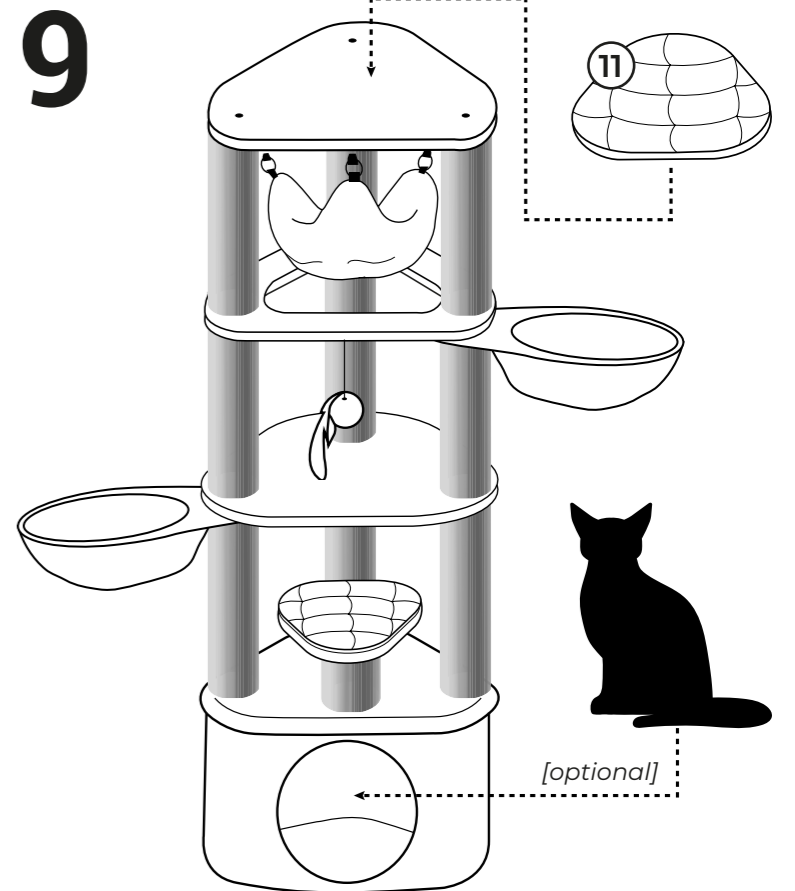

13  **Stamm / Post**
Ø90x390mm Box 1
Cream: 432348
Grey: 432349
Capp.: 432579
2x

14  **Stamm / Post**
Ø90x400mm Box 2
Cream: 432350
Grey: 432351
Capp.: 432580
7x

Box: 1
Screw set: 432352

A  **Thread screw**
6x+1 M8x80mm

B  **Head screw**
8x+1 M8x40mm

C  **Head screw**
4x Ø35mm

D  **Allen Key**
M8

Thank you for being a rebel!

Lees hieronder een paar tips voor je nieuwe Petrebels krabpaal:

- Sorteer voor het bouwen alle onderdelen op een vlakke ondergrond.
- Draai regelmatig de schroeven en palen nog eens extra goed vast.
- Een onderdeel toch stuk of versleten? Geen paniek, we hebben losse onderdelen.
- Plaats de paal voor een raam en/of langs de looproute van je kat.
- De afneembare kussens zijn wasbaar! Was ze met de hand, of op 30 graden celsius met twee schone tennisballen in de wasmachine.
- Vindt je Rebel het nog spannend om op de nieuwe krabpaal te klimmen? Gebruik valerian of kattenkruid en beloon je kat als hij/zij de paal gebruikt.