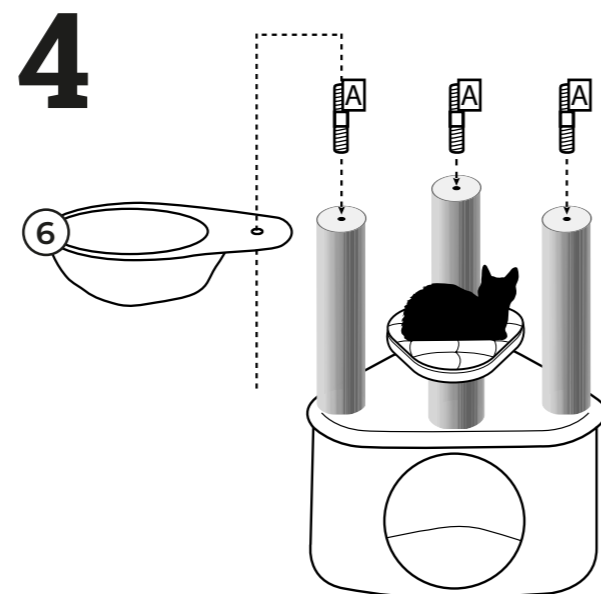

13  **Stamm / Post**
Ø90x390mm Box 1
Cream: 432348
Grey: 432349
Capp.: 432579
2x

14  **Stamm / Post**
Ø90x400mm Box 2
Cream: 432350
Grey: 432351
Capp.: 432580
7x

Box: 1
Screw set: 432352

A  **Thread screw**
6x+1 M8x80mm

B  **Head screw**
8x+1 M8x40mm

C  **Head screw**
4x Ø35mm

D  **Allen Key**
M8

Thank you for being a rebel!

Lees hieronder een paar tips voor je nieuwe Petrebels krabpaal:

- Sorteer voor het bouwen alle onderdelen op een vlakke ondergrond.
- Draai regelmatig de schroeven en palen nog eens extra goed vast.
- Een onderdeel toch stuk of versleten? Geen paniek, we hebben losse onderdelen.
- Plaats de paal voor een raam en/of langs de looproute van je kat.
- De afneembare kussens zijn wasbaar! Was ze met de hand, of op 30 graden celsius met twee schone tennisballen in de wasmachine.
- Vindt je Rebel het nog spannend om op de nieuwe krabpaal te klimmen? Gebruik valerian of kattenkruid en beloon je kat als hij/zij de paal gebruikt.