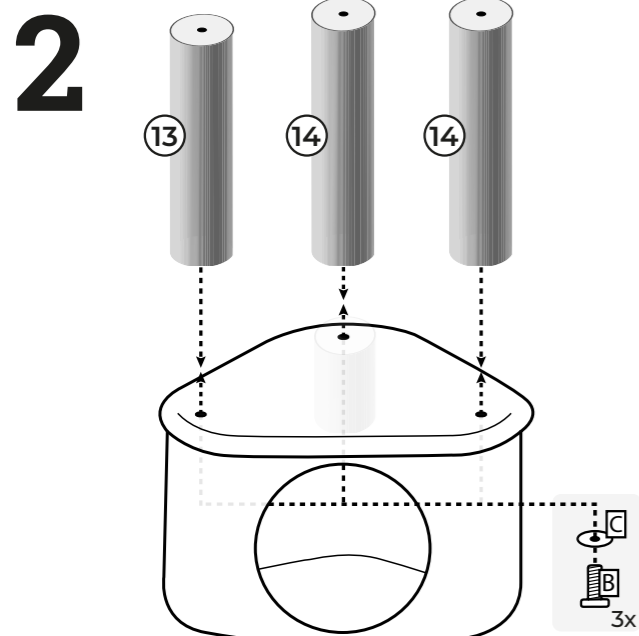

13  **Stamm / Post**
Ø90x390mm Box 1
Cream: 432348
Grey: 432349
Capp.: 432579
2x

14  **Stamm / Post**
Ø90x400mm Box 2
Cream: 432350
Grey: 432351
Capp.: 432580
7x

Box: 1
Screw set: 432352

A  **Thread screw**
6x+1 M8x80mm

B  **Head screw**
8x+1 M8x40mm

C  **Head screw**
4x Ø35mm

D  **Allen Key**
M8

Thank you for being a rebel!

Lees hieronder een paar tips voor je nieuwe Petrebels krabpaal:

- Sorteer voor het bouwen alle onderdelen op een vlakke ondergrond.
- Draai regelmatig de schroeven en palen nog eens extra goed vast.
- Een onderdeel toch stuk of versleten? Geen paniek, we hebben losse onderdelen.
- Plaats de paal voor een raam en/of langs de looproute van je kat.
- De afneembare kussens zijn wasbaar! Was ze met de hand, of op 30 graden celsius met twee schone tennisballen in de wasmachine.
- Vindt je Rebel het nog spannend om op de nieuwe krabpaal te klimmen? Gebruik valerian of kattenkruid en beloon je kat als hij/zij de paal gebruikt.