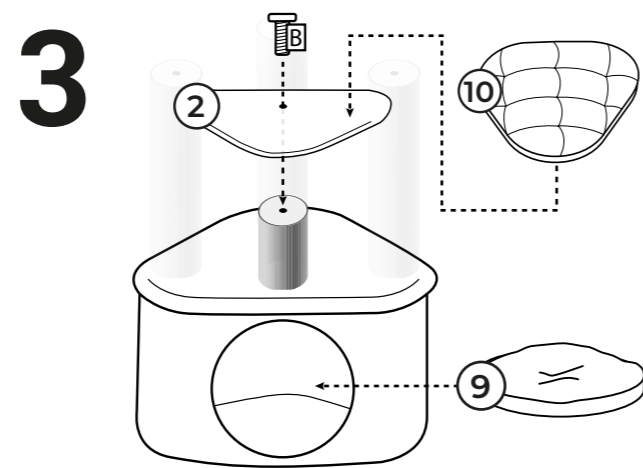

13  **Stamm / Post**
Ø90x390mm Box 1
Cream: 432348
Grey: 432349
Capp.: 432579
2x

14  **Stamm / Post**
Ø90x400mm Box 2
Cream: 432350
Grey: 432351
Capp.: 432580
7x

Box: 1
Screw set: 432352

A  **Thread screw**
6x+1 M8x80mm

B  **Head screw**
8x+1 M8x40mm

C  **Head screw**
4x Ø35mm

D  **Allen Key**
M8

Thank you for being a rebel!

Lees hieronder een paar tips voor je nieuwe Petrebels krabpaal:

- Sorteer voor het bouwen alle onderdelen op een vlakke ondergrond.
- Draai regelmatig de schroeven en palen nog eens extra goed vast.
- Een onderdeel toch stuk of versleten? Geen paniek, we hebben losse onderdelen.
- Plaats de paal voor een raam en/of langs de looproute van je kat.
- De afneembare kussens zijn wasbaar! Was ze met de hand, of op 30 graden celsius met twee schone tennisballen in de wasmachine.
- Vindt je Rebel het nog spannend om op de nieuwe krabpaal te klimmen? Gebruik valerian of kattenkruid en beloon je kat als hij/zij de paal gebruikt.