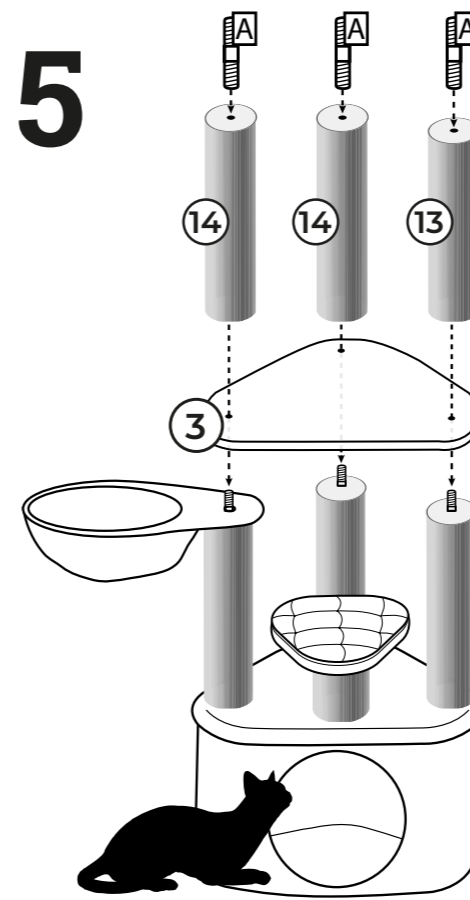

13  **Stamm / Post**
Ø90x390mm Box 1
Cream: 432348
Grey: 432349
Capp.: 432579
2x

14  **Stamm / Post**
Ø90x400mm Box 2
Cream: 432350
Grey: 432351
Capp.: 432580
7x

Box: 1
Screw set: 432352

A  **Thread screw**
6x+1 M8x80mm

B  **Head screw**
8x+1 M8x40mm

C  **Head screw**
4x Ø35mm

D  **Allen Key**
M8

Thank you for being a rebel!

Lees hieronder een paar tips voor je nieuwe Petrebels krabpaal:

- Sorteer voor het bouwen alle onderdelen op een vlakke ondergrond.
- Draai regelmatig de schroeven en palen nog eens extra goed vast.
- Een onderdeel toch stuk of versleten? Geen paniek, we hebben losse onderdelen.
- Plaats de paal voor een raam en/of langs de looproute van je kat.
- De afneembare kussens zijn wasbaar! Was ze met de hand, of op 30 graden celsius met twee schone tennisballen in de wasmachine.
- Vindt je Rebel het nog spannend om op de nieuwe krabpaal te klimmen? Gebruik valerian of kattenkruid en beloon je kat als hij/zij de paal gebruikt.