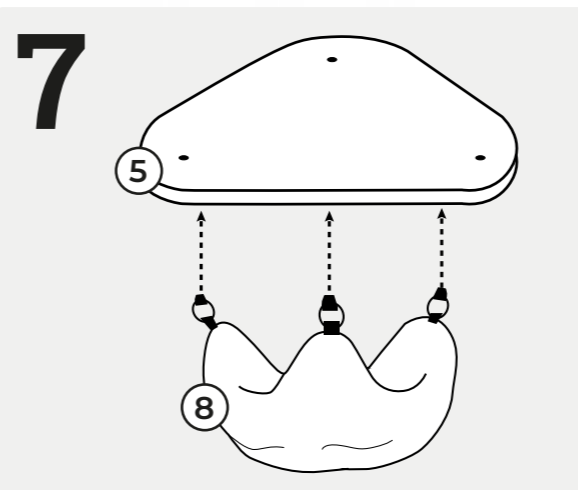

13  **Stamm / Post**
Ø90x390mm Box 1
Cream: 432348
Grey: 432349
Capp.: 432579
2x

14  **Stamm / Post**
Ø90x400mm Box 2
Cream: 432350
Grey: 432351
Capp.: 432580
7x

Box: 1
Screw set: 432352

A  **Thread screw**
6x+1 M8x80mm

B  **Head screw**
8x+1 M8x40mm

C  **Head screw**
4x Ø35mm

D  **Allen Key**
M8

Thank you for being a rebel!

Lees hieronder een paar tips voor je nieuwe Petrebels krabpaal:

- Sorteer voor het bouwen alle onderdelen op een vlakke ondergrond.
- Draai regelmatig de schroeven en palen nog eens extra goed vast.
- Een onderdeel toch stuk of versleten? Geen paniek, we hebben losse onderdelen.
- Plaats de paal voor een raam en/of langs de looproute van je kat.
- De afneembare kussens zijn wasbaar! Was ze met de hand, of op 30 graden celsius met twee schone tennisballen in de wasmachine.
- Vindt je Rebel het nog spannend om op de nieuwe krabpaal te klimmen? Gebruik valerian of kattenkruid en beloon je kat als hij/zij de paal gebruikt.