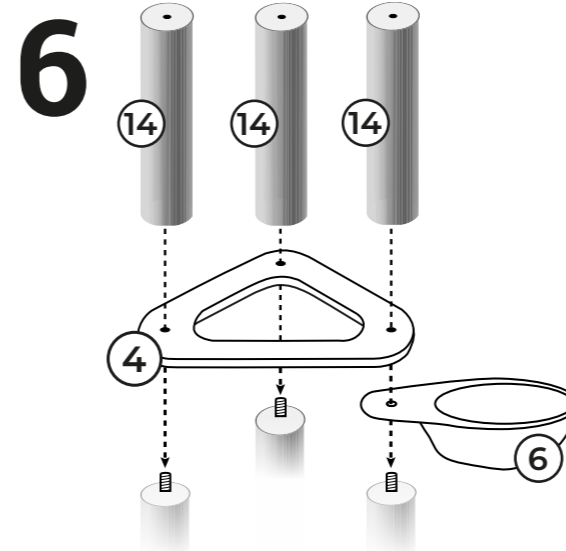

13  **Stamm / Post**
Ø90x390mm Box 1
Cream: 432348
Grey: 432349
Capp.: 432579
2x

14  **Stamm / Post**
Ø90x400mm Box 2
Cream: 432350
Grey: 432351
Capp.: 432580
7x

Box: 1
Screw set: 432352

A  **Thread screw**
6x+1 M8x80mm

B  **Head screw**
8x+1 M8x40mm

C  **Head screw**
4x Ø35mm

D  **Allen Key**
M8

Thank you for being a rebel!

Lees hieronder een paar tips voor je nieuwe Petrebels krabpaal:

- Sorteer voor het bouwen alle onderdelen op een vlakke ondergrond.
- Draai regelmatig de schroeven en palen nog eens extra goed vast.
- Een onderdeel toch stuk of versleten? Geen paniek, we hebben losse onderdelen.
- Plaats de paal voor een raam en/of langs de looproute van je kat.
- De afneembare kussens zijn wasbaar! Was ze met de hand, of op 30 graden celsius met twee schone tennisballen in de wasmachine.
- Vindt je Rebel het nog spannend om op de nieuwe krabpaal te klimmen? Gebruik valerian of kattenkruid en beloon je kat als hij/zij de paal gebruikt.