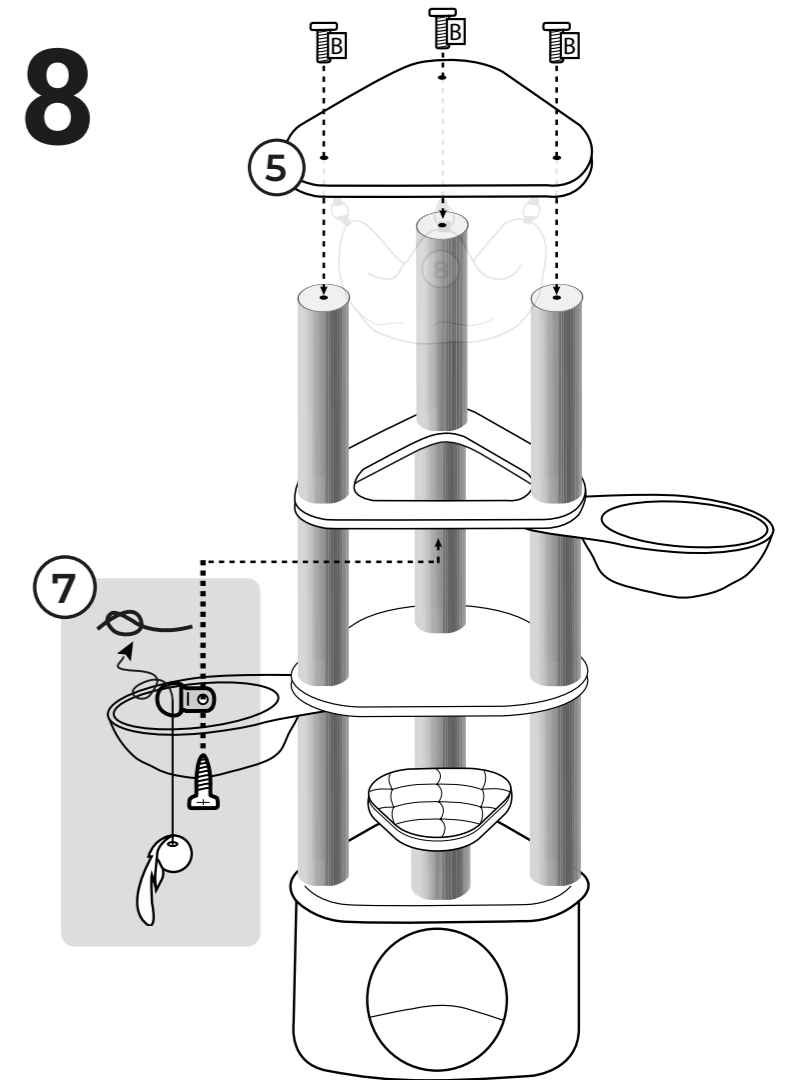

13  **Stamm / Post**
Ø90x390mm Box 1
Cream: 432348
Grey: 432349
Capp.: 432579
2x

14  **Stamm / Post**
Ø90x400mm Box 2
Cream: 432350
Grey: 432351
Capp.: 432580
7x

Box: 1
Screw set: 432352

A  **Thread screw**
6x+1 M8x80mm

B  **Head screw**
8x+1 M8x40mm

C  **Head screw**
4x Ø35mm

D  **Allen Key**
M8

Thank you for being a rebel!

Lees hieronder een paar tips voor je nieuwe Petrebels krabpaal:

- Sorteer voor het bouwen alle onderdelen op een vlakke ondergrond.
- Draai regelmatig de schroeven en palen nog eens extra goed vast.
- Een onderdeel toch stuk of versleten? Geen paniek, we hebben losse onderdelen.
- Plaats de paal voor een raam en/of langs de looproute van je kat.
- De afneembare kussens zijn wasbaar! Was ze met de hand, of op 30 graden celsius met twee schone tennisballen in de wasmachine.
- Vindt je Rebel het nog spannend om op de nieuwe krabpaal te klimmen? Gebruik valerian of kattenkruid en beloon je kat als hij/zij de paal gebruikt.