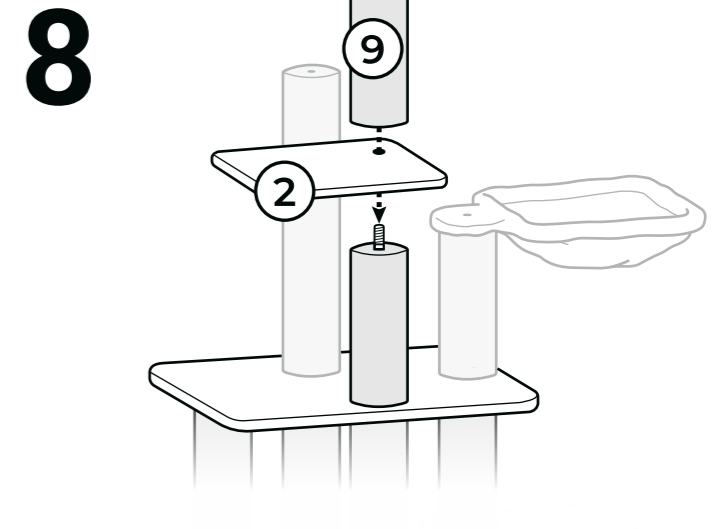

10 **Stamm / Post**
Ø120x620mm Box 1
Cream: 436973
Grey: 436991
Pepper: 437947
4x

Box: 2
Screw set: 437948

A **5x+1** Thread screw
M10x80mm

B **4x** Head screw
M10x60mm

C **4x** Head screw
M10x40mm

D **5x** Washer
Ø35mm

E **1x** Allen Key
M10

- Legen Sie die Hängmatte mit dem Reißverschluss nach unten
- Plaats de hangmat met de rits naar onderen
- Place the hammock with the zip facing downwards
- Placez le hamac avec la fermeture éclair orientée vers le bas