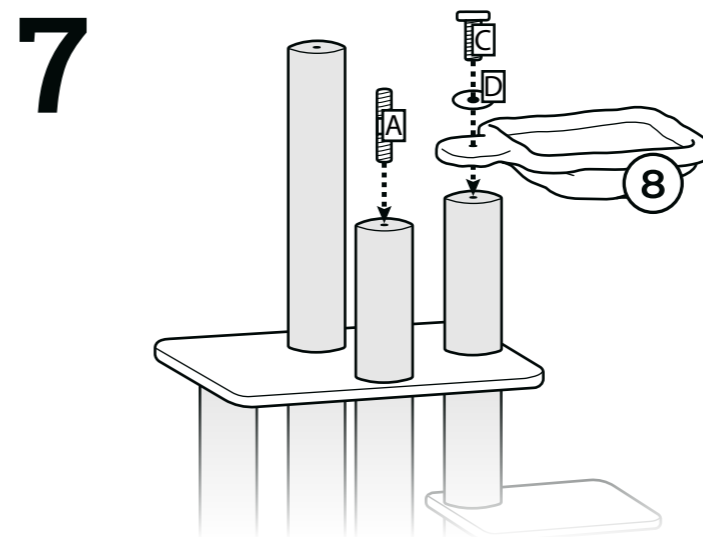

10 **Stamm / Post**
Ø120x620mm Box 1
Cream: 436973
Grey: 436991
Pepper: 437947
4x

Box: 2
Screw set: 437948

A **5x+1** Thread screw
M10x80mm

B **4x** Head screw
M10x60mm

C **4x** Head screw
M10x40mm

D **5x** Washer
Ø35mm

E **1x** Allen Key
M10

- Legen Sie die Hängmatte mit dem Reißverschluss nach unten
- Plaats de hangmat met de rits naar onderen
- Place the hammock with the zip facing downwards
- Placez le hamac avec la fermeture éclair orientée vers le bas