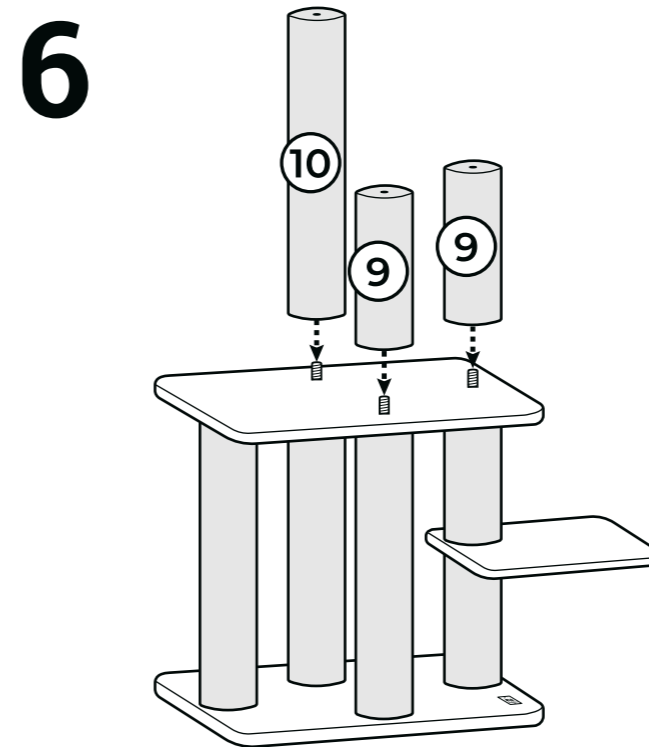

10 **Stamm / Post**
Ø120x620mm Box 1
Cream: 436973
Grey: 436991
Pepper: 437947
4x

Box: 2
Screw set: 437948

A **5x+1** Thread screw
M10x80mm

B **4x** Head screw
M10x60mm

C **4x** Head screw
M10x40mm

D **5x** Washer
Ø35mm

E **1x** Allen Key
M10

- Legen Sie die Hängmatte mit dem Reißverschluss nach unten
- Plaats de hangmat met de rits naar onderen
- Place the hammock with the zip facing downwards
- Placez le hamac avec la fermeture éclair orientée vers le bas