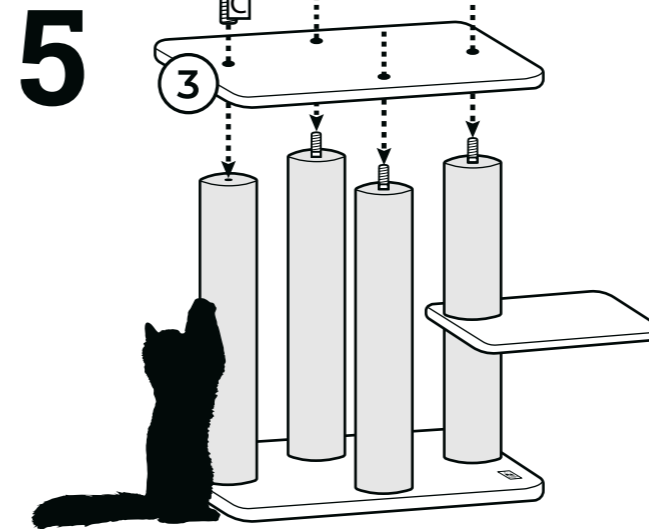

10 **Stamm / Post**
Ø120x620mm Box 1
Cream: 436973
Grey: 436991
Pepper: 437947
4x

Box: 2
Screw set: 437948

A **5x+1** Thread screw
M10x80mm

B **4x** Head screw
M10x60mm

C **4x** Head screw
M10x40mm

D **5x** Washer
Ø35mm

E **1x** Allen Key
M10

- Legen Sie die Hängmatte mit dem Reißverschluss nach unten
- Plaats de hangmat met de rits naar onderen
- Place the hammock with the zip facing downwards
- Placez le hamac avec la fermeture éclair orientée vers le bas