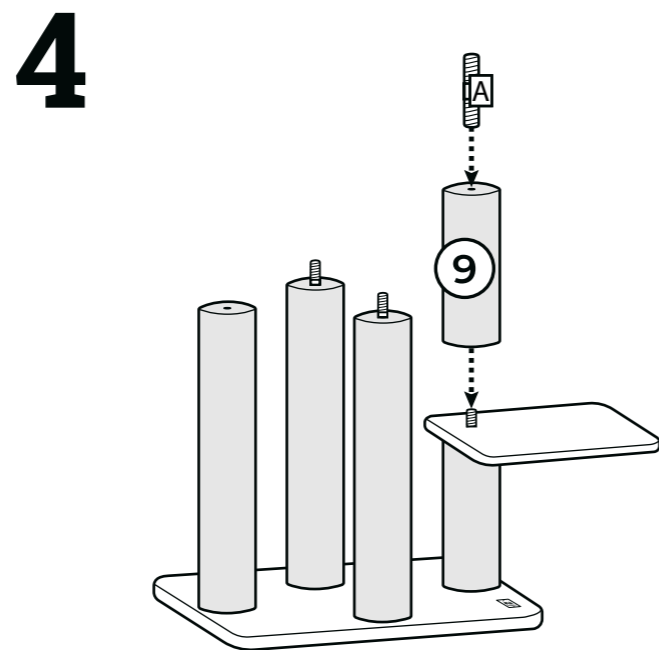

10 **Stamm / Post**
Ø120x620mm Box 1
Cream: 436973
Grey: 436991
Pepper: 437947
4x

Box: 2
Screw set: 437948

A **5x+1** Thread screw
M10x80mm

B **4x** Head screw
M10x60mm

C **4x** Head screw
M10x40mm

D **5x** Washer
Ø35mm

E **1x** Allen Key
M10

- Legen Sie die Hängmatte mit dem Reißverschluss nach unten
- Plaats de hangmat met de rits naar onderen
- Place the hammock with the zip facing downwards
- Placez le hamac avec la fermeture éclair orientée vers le bas