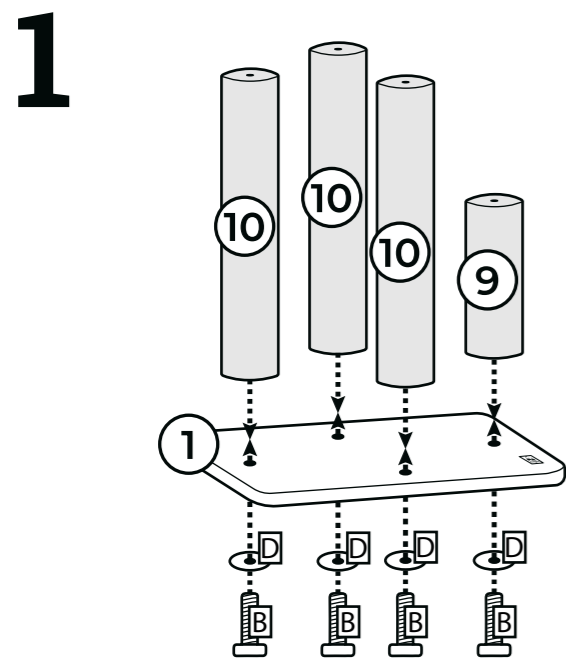

10 **Stamm / Post**
Ø120x620mm Box 1
Cream: 436973
Grey: 436991
Pepper: 437947
4x

Box: 2
Screw set: 437948

A **5x+1** Thread screw
M10x80mm

B **4x** Head screw
M10x60mm

C **4x** Head screw
M10x40mm

D **5x** Washer
Ø35mm

E **1x** Allen Key
M10

- Legen Sie die Hängmatte mit dem Reißverschluss nach unten
- Plaats de hangmat met de rits naar onderen
- Place the hammock with the zip facing downwards
- Placez le hamac avec la fermeture éclair orientée vers le bas