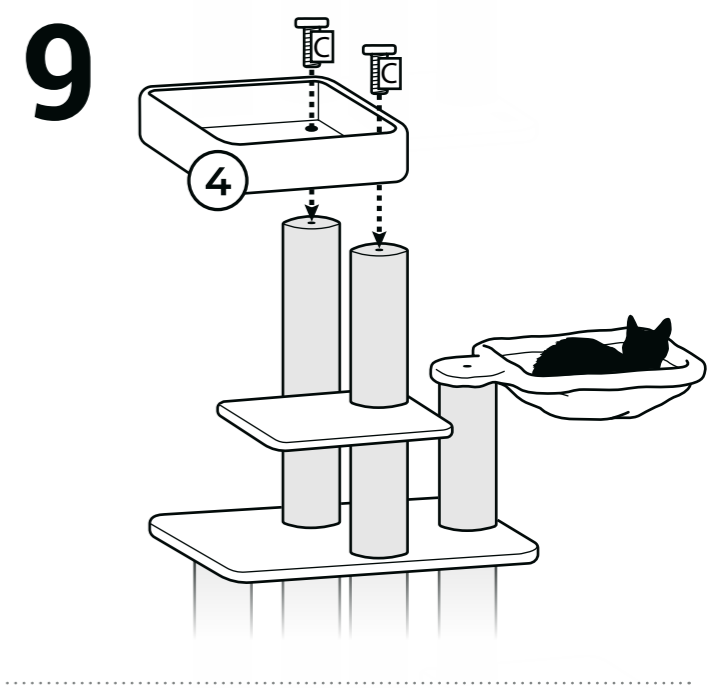

10 **Stamm / Post**
Ø120x620mm Box 1
Cream: 436973
Grey: 436991
Pepper: 437947
4x

Box: 2
Screw set: 437948

A **5x+1** Thread screw
M10x80mm

B **4x** Head screw
M10x60mm

C **4x** Head screw
M10x40mm

D **5x** Washer
Ø35mm

E **1x** Allen Key
M10

- Legen Sie die Hängmatte mit dem Reißverschluss nach unten
- Plaats de hangmat met de rits naar onderen
- Place the hammock with the zip facing downwards
- Placez le hamac avec la fermeture éclair orientée vers le bas