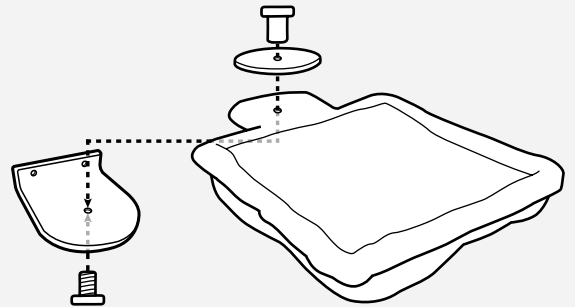

*

Achten Sie auf die richtige Bohrergröße für den Dübel
Check the plug for the right drill size
Controleer de plug voor de juiste boormaat
Vérifier la taille du foret sur la fiche

4

- Setzen Sie die Dübel in die Bohrlöcher ein
- Insert the wall plugs in the drill holes
- Plaats de wandpluggen in de boorgaten
- Insérer les chevilles dans les trous

!

Nur für Ziegel- und Betonwände
Only for brick and concrete walls
Alleen voor stenen -en betonnen muren
Uniquement pour les murs en brique et en béton

5

- Schrauben Sie das Produkt an
- Screw on the product
- Schroef het product vast
- Visser le produit

6

- Schrauben Sie die Hängematte fest
- Screw the hammock in place
- Schroef de hangmat vast
- Visser le hamac en place

Scan the QR-code to view all these amazing items, or go to:
[Petrebels.com/pc/wall-of-rebels](https://www.petrebels.com/pc/wall-of-rebels)