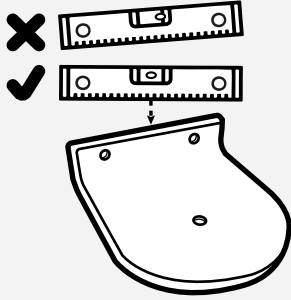

HANG SQUARE 1240 - SET

55 x 40 x 6 cm

**ARE YOU READY TO
BECOME A REBEL?**

1

- Stellen Sie sicher, dass das Produkt waagrecht ist
- Make sure the product is level
- Zorg dat het product waterpas is
- S'assurer que le produit soit de niveau

2

- Markieren Sie die Löcher
- Mark the holes
- Markeer de gaten
- Marquer les trous

3

- Löcher an den markierten Stellen bohren
- Drill holes at the marked spots
- Boor gaten op de gemarkeerde plekken
- Percez les trous aux endroits marqués

*

Achten Sie auf die richtige Bohrergröße für den Dübel
Check the plug for the right drill size
Controleer de plug voor de juiste boormaat
Vérifier la taille du foret sur la fiche

4

- Setzen Sie die Dübel in die Bohrlöcher ein
- Insert the wall plugs in the drill holes
- Plaats de wandpluggen in de boorgaten
- Insérer les chevilles dans les trous