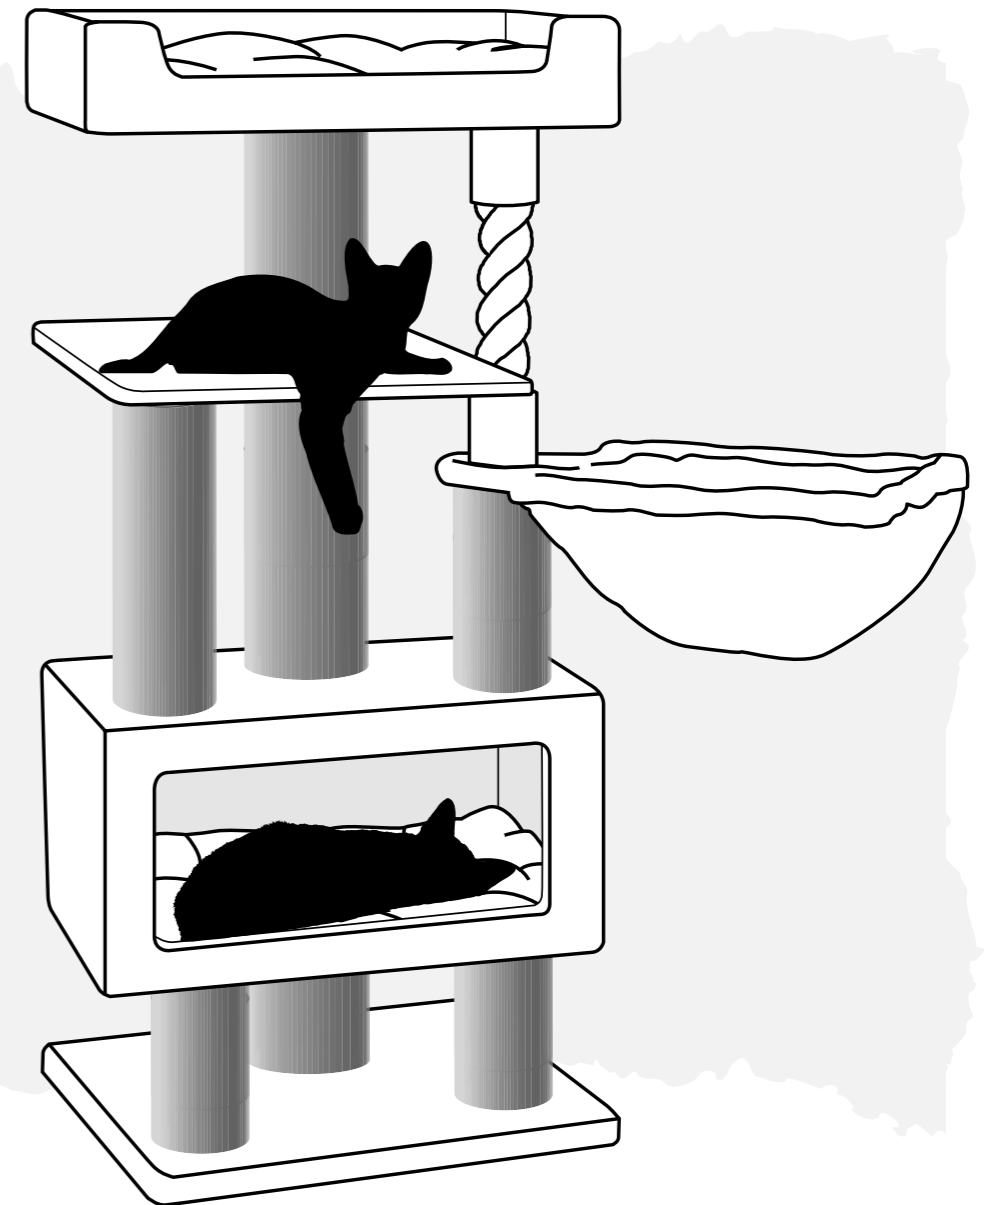

Voici quelques conseils pour votre nouveau griffoir Petrebels :

- Déballez et identifiez toutes les pièces au sol, sur un tapis, avant de construire.

- Serrez fermement les vis et les poteaux.

- Une pièce est cassée ou abîmée ? Pas de panique, nous avons des pièces de rechange.

- Placez votre arbre à chat en face d'une fenêtre et/ou le long du parcours de promenade de votre chat.

- Les coussins amovibles sont lavables ! Lavez-les à la main, ou à 30°C avec deux balles de tennis propres dans la machine à laver.

- Votre Rebel n'est pas intéressé par son nouvel arbre à chat ? Attirez le avec de la valériane ou de l'herbe à chat et récompensez le votre chat lorsqu'il l'utilise.

Vous avez des questions ? Rendez-nous visite, envoyez-nous un e-mail ou appelez-nous !

Amusez-vous bien avec vos nouveaux Petrebels !

P.S. Wil je pronken met je Rebel en zijn of haar gloednieuwe krabpaal?

Upload je foto op: www.Petrebels.com/nl/wall-of-fame

P.S. Do you want to show off your Rebel on his or her brand new scratching tree?

Upload your photo here: www.Petrebels.com/wall-of-fame

P.S. Möchtest du deinen Rebellen mit seinem brand-neuen Kratzbaum vorstellen?

Dann lade das Foto hier hoch: www.Petrebels.com/de/wall-of-fame

P.S. Vous voulez partager une belle photo de votre Rebel sur son tout nouvel arbre à chat PETREBELS ? Téléchargez votre photo ici : www.Petrebels.com/wall-of-fame

PARKLANE 131

58 X 45 X 131 cm

ARE YOU READY TO BECOME A REBEL?

Petrebels - Van Leeuwenhoekweg 17 - 5482TK - Schijndel - the Netherlands - +31 (0) 73 6893 140 - info@petrebels.com

Cream: 431357

Grey: 431358

Cappuccino: 431359