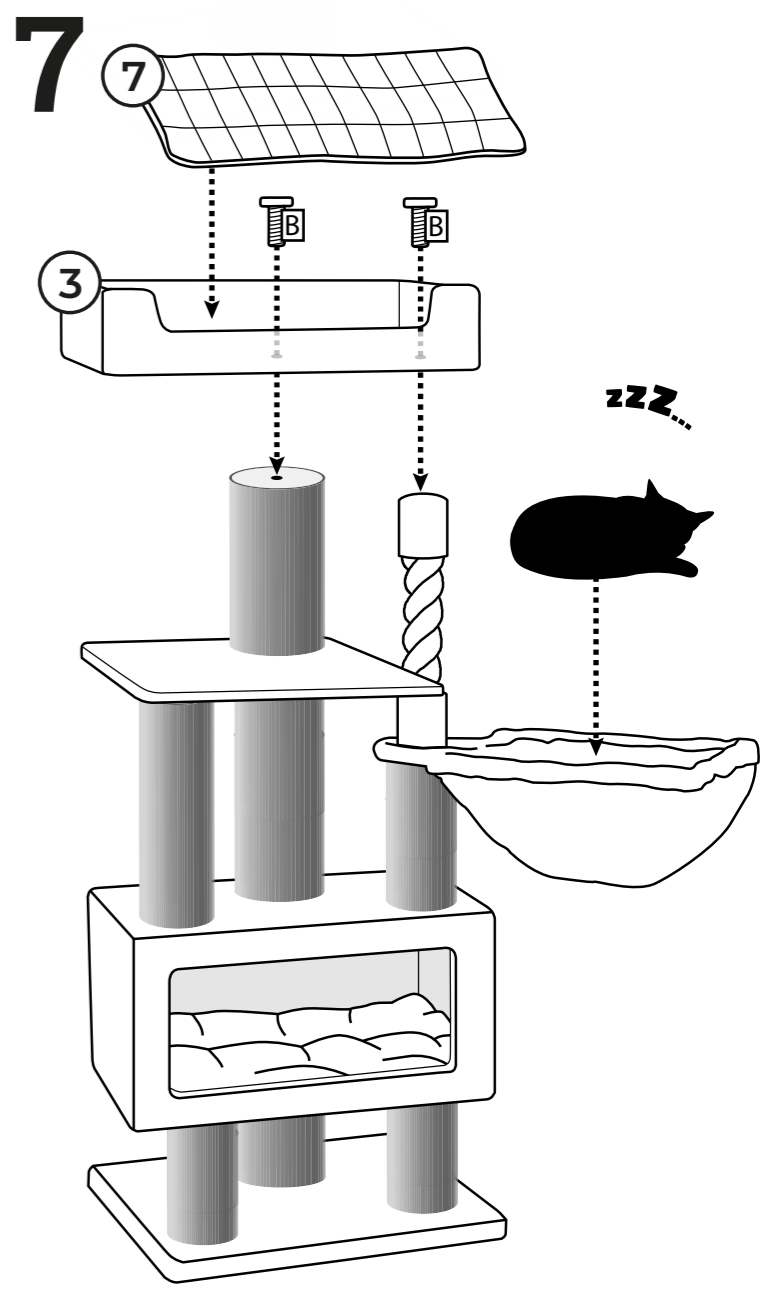

10 **Stamm / Post**
Ø150x400mm Box 1
Cream: 434866
Grey: 434878
Capp.: 434890
1x

11 **Stamm / Post**
Ø125x250mm Box 1
Cream: 434867
Grey: 434879
Capp.: 434891
1x

12 **Stamm / Post**
Ø125x400mm Box 1
Cream: 434868
Grey: 434880
Capp.: 434892
1x

13 **Stamm / Post**
Ø125x200mm Box 1
Cream: 435212
Grey: 435213
Capp.: 435214
2x

Screw set: 434893
Box: 2
A **2x** Thread screw M10x80mm
B **9x+1** Head screw M10x40mm
C **3x** Head screw M10x60mm
D **6x** Washer Ø35mm
E **1x** Allen Key M10