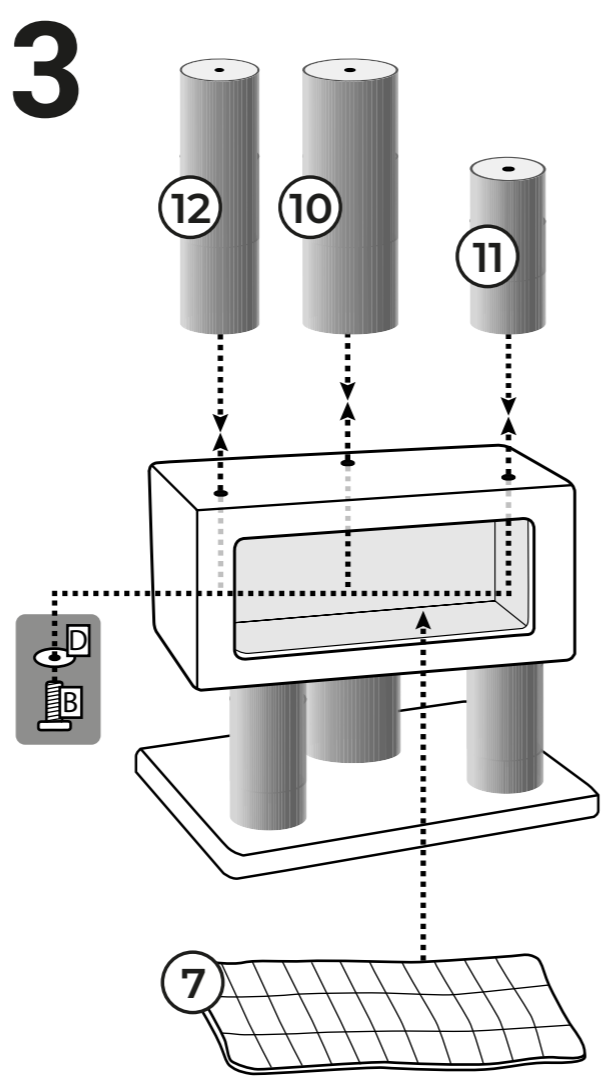

10 **Stamm / Post**
Ø150x400mm Box 1
Cream: 434866
Grey: 434878
Capp.: 434890
1x

11 **Stamm / Post**
Ø125x250mm Box 1
Cream: 434867
Grey: 434879
Capp.: 434891
1x

12 **Stamm / Post**
Ø125x400mm Box 1
Cream: 434868
Grey: 434880
Capp.: 434892
1x

13 **Stamm / Post**
Ø125x200mm Box 1
Cream: 435212
Grey: 435213
Capp.: 435214
2x

Screw set: 434893
Box: 2
A **2x** Thread screw M10x80mm
B **9x+1** Head screw M10x40mm
C **3x** Head screw M10x60mm
D **6x** Washer Ø35mm
E **1x** Allen Key M10