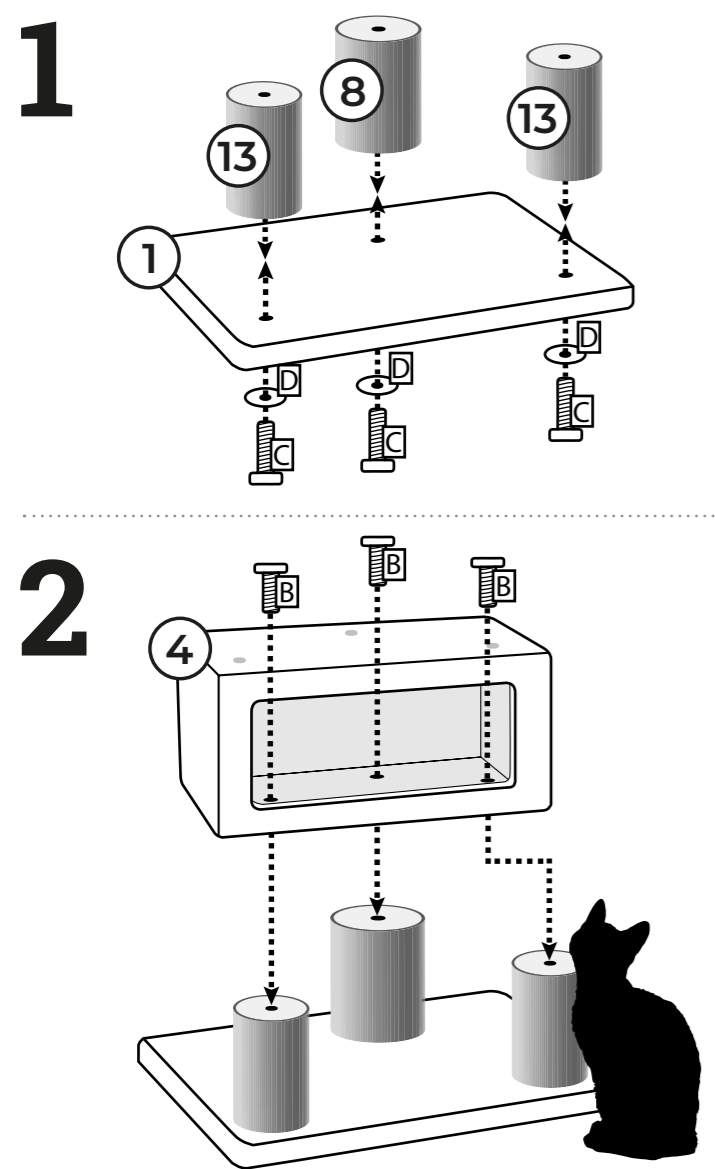

10 **Stamm / Post**
Ø150x400mm Box 1
Cream: 434866
Grey: 434878
Capp.: 434890
1x

11 **Stamm / Post**
Ø125x250mm Box 1
Cream: 434867
Grey: 434879
Capp.: 434891
1x

12 **Stamm / Post**
Ø125x400mm Box 1
Cream: 434868
Grey: 434880
Capp.: 434892
1x

13 **Stamm / Post**
Ø125x200mm Box 1
Cream: 435212
Grey: 435213
Capp.: 435214
2x

Screw set: 434893
Box: 2
A **2x** Thread screw M10x80mm
B **9x+1** Head screw M10x40mm
C **3x** Head screw M10x60mm
D **6x** Washer Ø35mm
E **1x** Allen Key M10