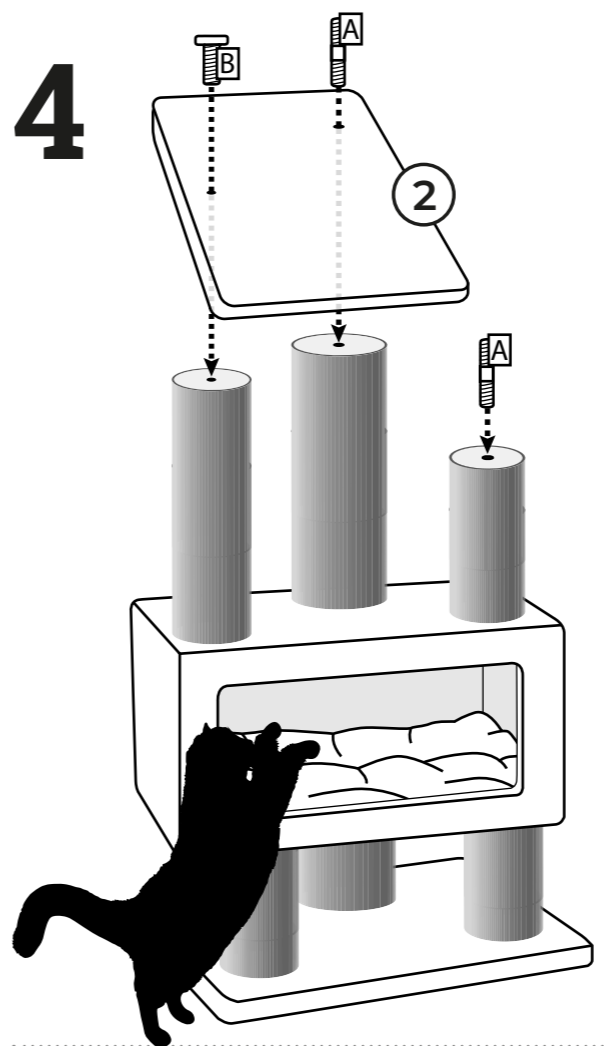

10 **Stamm / Post**
Ø150x400mm Box 1
Cream: 434866
Grey: 434878
Capp.: 434890
1x

11 **Stamm / Post**
Ø125x250mm Box 1
Cream: 434867
Grey: 434879
Capp.: 434891
1x

12 **Stamm / Post**
Ø125x400mm Box 1
Cream: 434868
Grey: 434880
Capp.: 434892
1x

13 **Stamm / Post**
Ø125x200mm Box 1
Cream: 435212
Grey: 435213
Capp.: 435214
2x

Screw set: 434893
Box: 2
A **2x** Thread screw M10x80mm
B **9x+1** Head screw M10x40mm
C **3x** Head screw M10x60mm
D **6x** Washer Ø35mm
E **1x** Allen Key M10