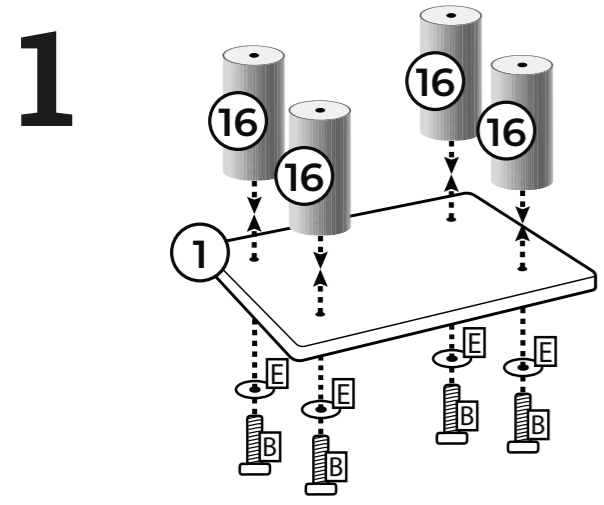

**13** **Scheibe / Disc**  
Ø160x20mm Box 3  
Off white: 435793  
Pepper: 435811  
2x

**14** **Stamm / Post**  
Ø150x200mm Box 3  
Off white: 435794  
Pepper: 435812  
2x

**15** **Stamm / Post**  
Ø150x280mm Box 3  
Off white: 435795  
Pepper: 435813  
2x

**16** **Stamm / Post**  
Ø150x300mm Box 2  
Off white: 435796  
Pepper: 435814  
10x

**17** **Stamm / Post**  
Ø150x400mm Box 3  
Off white: 435797  
Pepper: 435815  
1x

**18** **Stamm / Post**  
Ø150x600mm Box 3  
Off white: 435798  
Pepper: 435816  
1x

Screw set: 435817  
Box: 2  
**A** **Thread screw**  
7x+1 M10x80mm  
**B** **Head screw**  
10x+1 M10x60mm  
**C** **Head screw**  
9x+1 M10x40mm  
**D** **Head screw**  
2x M10x35mm  
**E** **Washer**  
9x Ø35mm  
**F** **Allen Key**  
1x M10