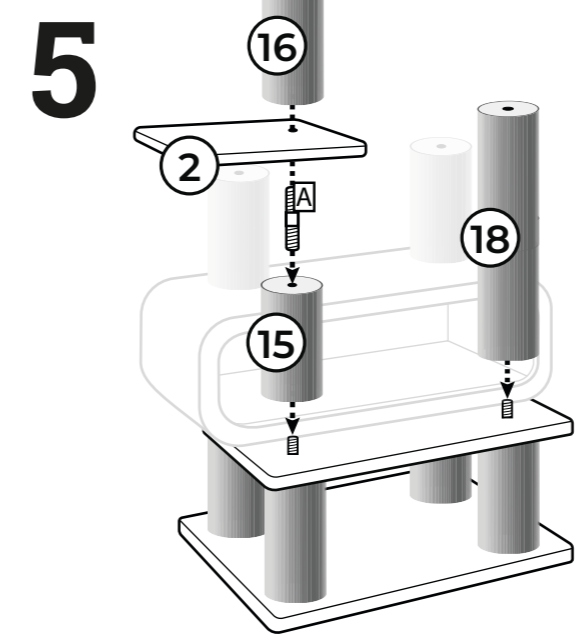

**13** **Scheibe / Disc**  
Ø160x20mm Box 3  
Off white: 435793  
Pepper: 435811  
2x

**14** **Stamm / Post**  
Ø150x200mm Box 3  
Off white: 435794  
Pepper: 435812  
2x

**15** **Stamm / Post**  
Ø150x280mm Box 3  
Off white: 435795  
Pepper: 435813  
2x

**16** **Stamm / Post**  
Ø150x300mm Box 2  
Off white: 435796  
Pepper: 435814  
10x

**17** **Stamm / Post**  
Ø150x400mm Box 3  
Off white: 435797  
Pepper: 435815  
1x

**18** **Stamm / Post**  
Ø150x600mm Box 3  
Off white: 435798  
Pepper: 435816  
1x

Screw set: 435817  
Box: 2  
**A** **Thread screw**  
7x+1 M10x80mm  
**B** **Head screw**  
10x+1 M10x60mm  
**C** **Head screw**  
9x+1 M10x40mm  
**D** **Head screw**  
2x M10x35mm  
**E** **Washer**  
9x Ø35mm  
**F** **Allen Key**  
1x M10