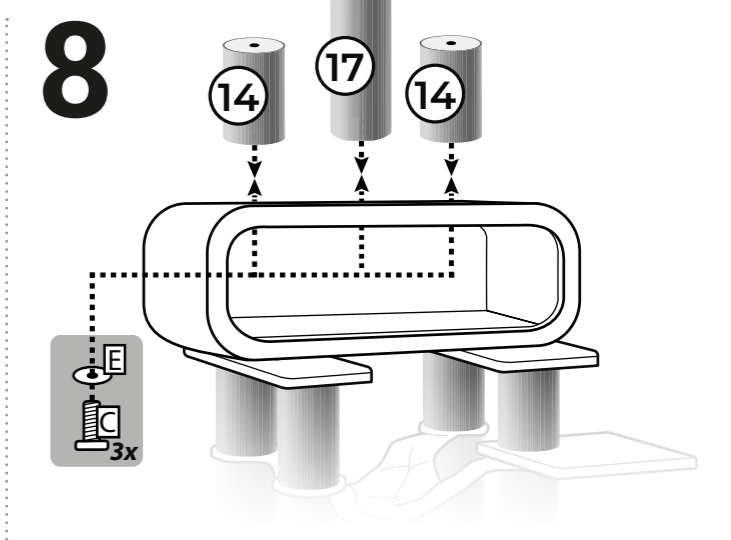

**13** **Scheibe / Disc**  
Ø160x20mm Box 3  
Off white: 435793  
Pepper: 435811  
2x

**14** **Stamm / Post**  
Ø150x200mm Box 3  
Off white: 435794  
Pepper: 435812  
2x

**15** **Stamm / Post**  
Ø150x280mm Box 3  
Off white: 435795  
Pepper: 435813  
2x

**16** **Stamm / Post**  
Ø150x300mm Box 2  
Off white: 435796  
Pepper: 435814  
10x

**17** **Stamm / Post**  
Ø150x400mm Box 3  
Off white: 435797  
Pepper: 435815  
1x

**18** **Stamm / Post**  
Ø150x600mm Box 3  
Off white: 435798  
Pepper: 435816  
1x

Screw set: 435817  
Box: 2  
**A** **Thread screw**  
7x+1 M10x80mm  
**B** **Head screw**  
10x+1 M10x60mm  
**C** **Head screw**  
9x+1 M10x40mm  
**D** **Head screw**  
2x M10x35mm  
**E** **Washer**  
9x Ø35mm  
**F** **Allen Key**  
1x M10