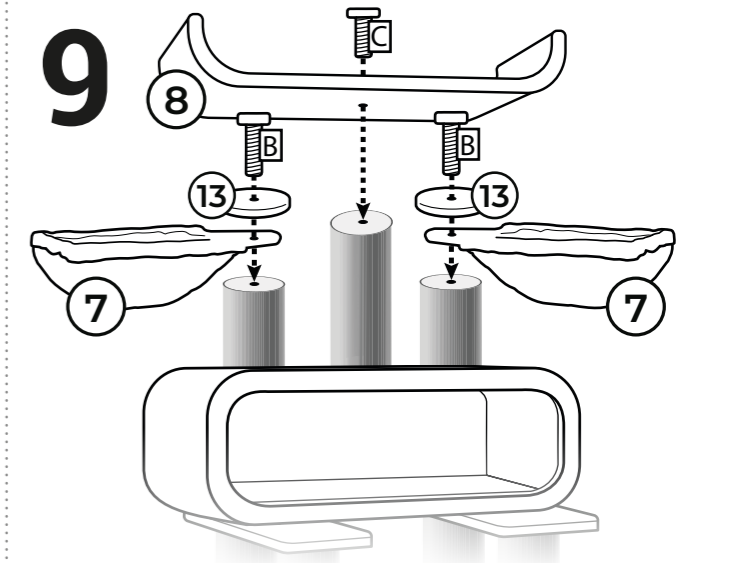

**13** **Scheibe / Disc**  
Ø160x20mm Box 3  
Off white: 435793  
Pepper: 435811  
2x

**14** **Stamm / Post**  
Ø150x200mm Box 3  
Off white: 435794  
Pepper: 435812  
2x

**15** **Stamm / Post**  
Ø150x280mm Box 3  
Off white: 435795  
Pepper: 435813  
2x

**16** **Stamm / Post**  
Ø150x300mm Box 2  
Off white: 435796  
Pepper: 435814  
10x

**17** **Stamm / Post**  
Ø150x400mm Box 3  
Off white: 435797  
Pepper: 435815  
1x

**18** **Stamm / Post**  
Ø150x600mm Box 3  
Off white: 435798  
Pepper: 435816  
1x

Screw set: 435817  
Box: 2  
**A** **Thread screw**  
7x+1 M10x80mm  
**B** **Head screw**  
10x+1 M10x60mm  
**C** **Head screw**  
9x+1 M10x40mm  
**D** **Head screw**  
2x M10x35mm  
**E** **Washer**  
9x Ø35mm  
**F** **Allen Key**  
1x M10