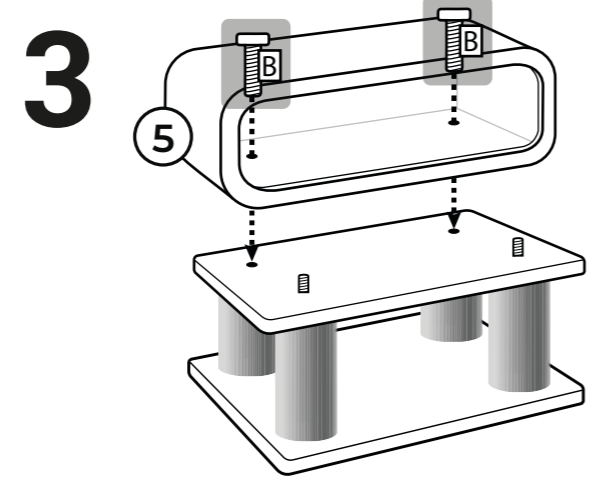

**13** **Scheibe / Disc**  
Ø160x20mm Box 3  
Off white: 435793  
Pepper: 435811  
2x

**14** **Stamm / Post**  
Ø150x200mm Box 3  
Off white: 435794  
Pepper: 435812  
2x

**15** **Stamm / Post**  
Ø150x280mm Box 3  
Off white: 435795  
Pepper: 435813  
2x

**16** **Stamm / Post**  
Ø150x300mm Box 2  
Off white: 435796  
Pepper: 435814  
10x

**17** **Stamm / Post**  
Ø150x400mm Box 3  
Off white: 435797  
Pepper: 435815  
1x

**18** **Stamm / Post**  
Ø150x600mm Box 3  
Off white: 435798  
Pepper: 435816  
1x

Screw set: 435817  
Box: 2  
**A** **Thread screw**  
7x+1 M10x80mm  
**B** **Head screw**  
10x+1 M10x60mm  
**C** **Head screw**  
9x+1 M10x40mm  
**D** **Head screw**  
2x M10x35mm  
**E** **Washer**  
9x Ø35mm  
**F** **Allen Key**  
1x M10