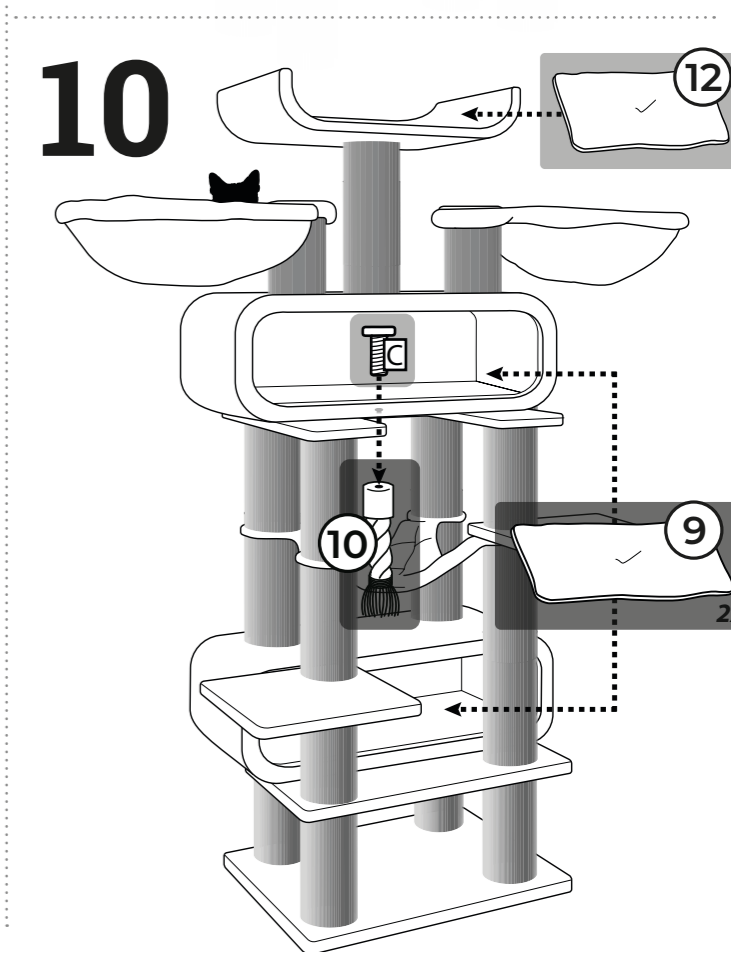

**13** **Scheibe / Disc**  
Ø160x20mm Box 3  
Off white: 435793  
Pepper: 435811  
2x

**14** **Stamm / Post**  
Ø150x200mm Box 3  
Off white: 435794  
Pepper: 435812  
2x

**15** **Stamm / Post**  
Ø150x280mm Box 3  
Off white: 435795  
Pepper: 435813  
2x

**16** **Stamm / Post**  
Ø150x300mm Box 2  
Off white: 435796  
Pepper: 435814  
10x

**17** **Stamm / Post**  
Ø150x400mm Box 3  
Off white: 435797  
Pepper: 435815  
1x

**18** **Stamm / Post**  
Ø150x600mm Box 3  
Off white: 435798  
Pepper: 435816  
1x

Screw set: 435817  
Box: 2  
**A** **Thread screw**  
7x+1 M10x80mm  
**B** **Head screw**  
10x+1 M10x60mm  
**C** **Head screw**  
9x+1 M10x40mm  
**D** **Head screw**  
2x M10x35mm  
**E** **Washer**  
9x Ø35mm  
**F** **Allen Key**  
1x M10