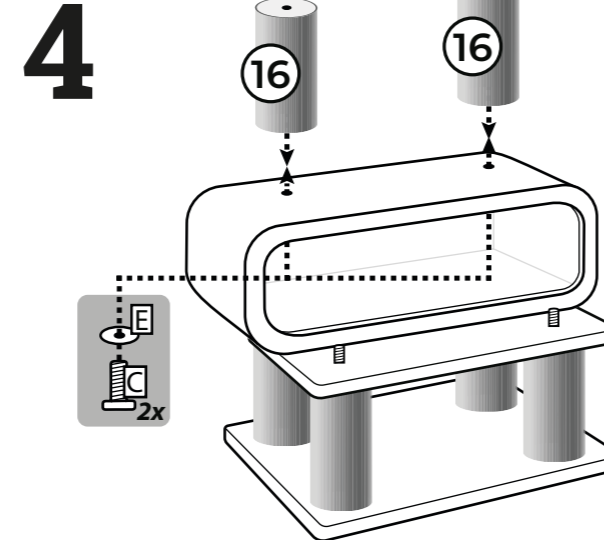

**13** **Scheibe / Disc**  
Ø160x20mm Box 3  
Off white: 435793  
Pepper: 435811  
2x

**14** **Stamm / Post**  
Ø150x200mm Box 3  
Off white: 435794  
Pepper: 435812  
2x

**15** **Stamm / Post**  
Ø150x280mm Box 3  
Off white: 435795  
Pepper: 435813  
2x

**16** **Stamm / Post**  
Ø150x300mm Box 2  
Off white: 435796  
Pepper: 435814  
10x

**17** **Stamm / Post**  
Ø150x400mm Box 3  
Off white: 435797  
Pepper: 435815  
1x

**18** **Stamm / Post**  
Ø150x600mm Box 3  
Off white: 435798  
Pepper: 435816  
1x

Screw set: 435817  
Box: 2  
**A** **Thread screw**  
7x+1 M10x80mm  
**B** **Head screw**  
10x+1 M10x60mm  
**C** **Head screw**  
9x+1 M10x40mm  
**D** **Head screw**  
2x M10x35mm  
**E** **Washer**  
9x Ø35mm  
**F** **Allen Key**  
1x M10