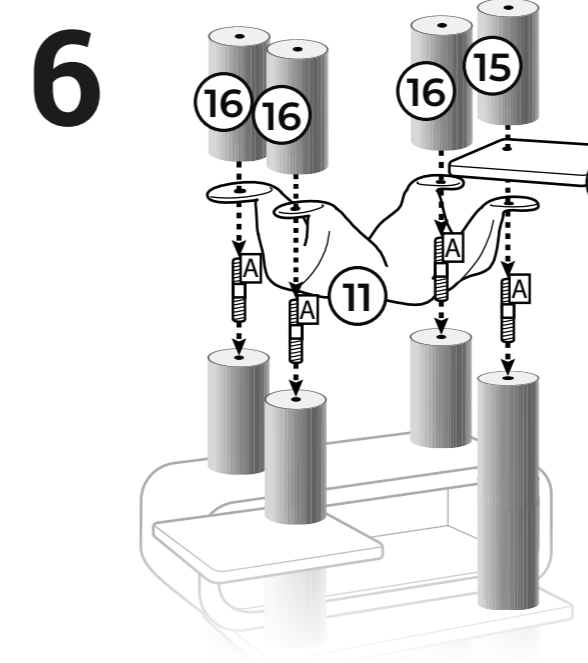

**13** **Scheibe / Disc**  
Ø160x20mm Box 3  
Off white: 435793  
Pepper: 435811  
2x

**14** **Stamm / Post**  
Ø150x200mm Box 3  
Off white: 435794  
Pepper: 435812  
2x

**15** **Stamm / Post**  
Ø150x280mm Box 3  
Off white: 435795  
Pepper: 435813  
2x

**16** **Stamm / Post**  
Ø150x300mm Box 2  
Off white: 435796  
Pepper: 435814  
10x

**17** **Stamm / Post**  
Ø150x400mm Box 3  
Off white: 435797  
Pepper: 435815  
1x

**18** **Stamm / Post**  
Ø150x600mm Box 3  
Off white: 435798  
Pepper: 435816  
1x

Screw set: 435817  
Box: 2  
**A** **Thread screw**  
7x+1 M10x80mm  
**B** **Head screw**  
10x+1 M10x60mm  
**C** **Head screw**  
9x+1 M10x40mm  
**D** **Head screw**  
2x M10x35mm  
**E** **Washer**  
9x Ø35mm  
**F** **Allen Key**  
1x M10