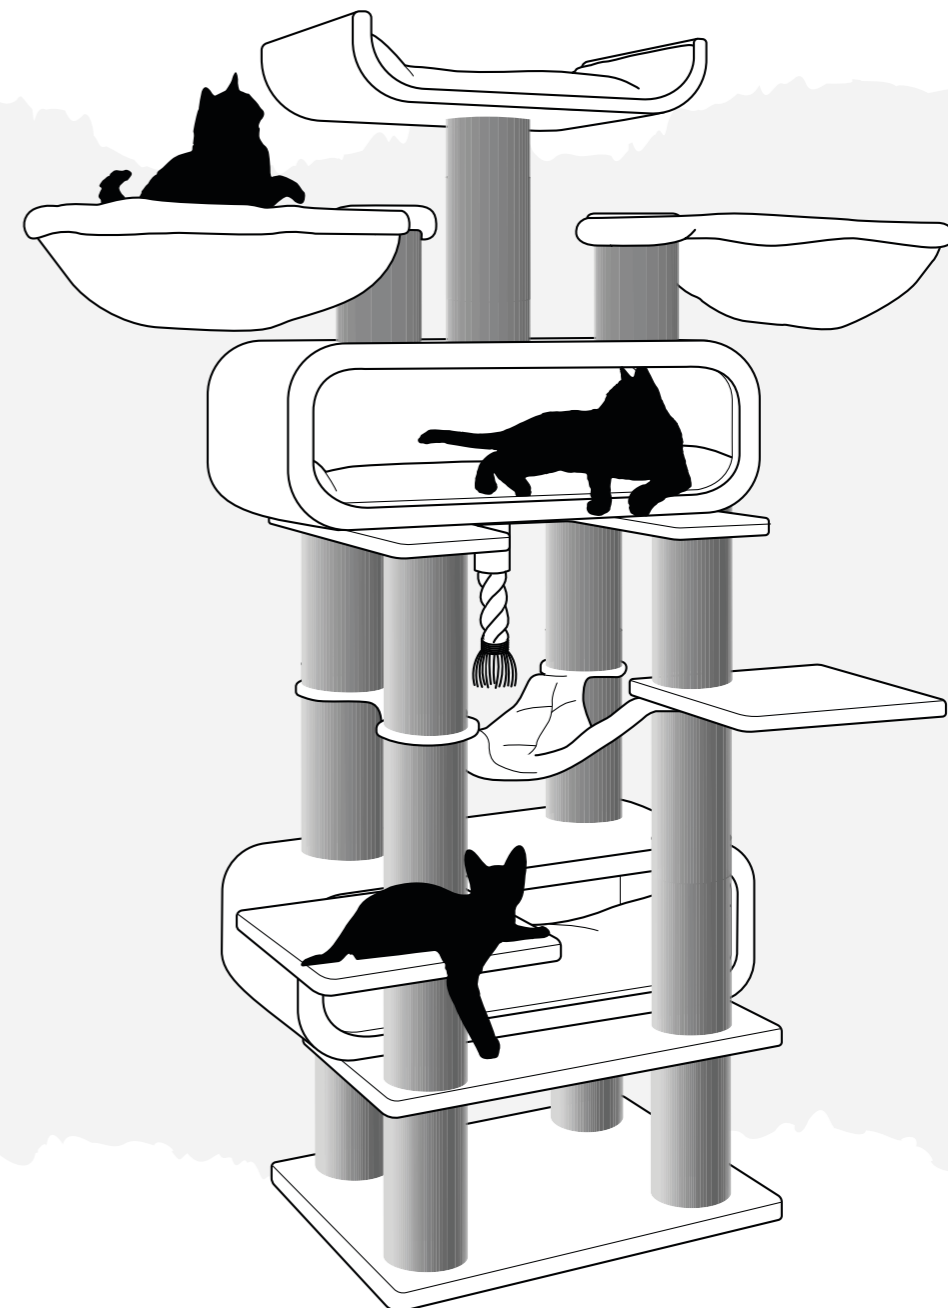

Fragen? Komm einfach vorbei oder sende uns eine E-Mail. Oder ruf uns an!

Viel Spaß mit deinem neuen Petrebels!

P.S. Möchtest du deinen Rebellen mit seinem brand-neuen Kratzbaum vorstellen?

Dann lade das Foto hier hoch:
www.Petrebels.com/de/wall-of-fame

Voici quelques conseils pour votre nouveau griffoir Petrebels :

- Déballez et identifiez toutes les pièces au sol, sur un tapis, avant de construire.
- Serrez fermement les vis et les poteaux.
- Une pièce est cassée ou abîmée ? Pas de panique, nous avons des pièces de rechange.
- Placez votre arbre à chat en face d'une fenêtre et/ou le long du parcours de promenade de votre chat.
- Les coussins amovibles sont lavables ! Lavez-les à la main, ou à 30°C avec deux balles de tennis propres dans la machine à laver.
- Votre Rebel n'est pas intéressé par son nouvel arbre à chat ? Attirez le avec de la valériane ou de l'herbe à chat et récompensez le votre chat lorsqu'il l'utilise.

Vous avez des questions ? Rendez-nous visite, envoyez-nous un e-mail ou appelez-nous !

Amusez-vous bien avec vos nouveaux Petrebels !

P.S. Vous voulez partager une belle photo de votre Rebel sur son tout nouvel arbre à chat PETREBELS ? Téléchargez votre photo ici : www.Petrebels.com/wall-of-fame

ROUTE 210

76 x 60 x 210 cm

ARE YOU READY TO BECOME A REBEL?

Petrebels - Van Leeuwenhoekweg 17 - 5482TK - Schijndel - the Netherlands - +31 (0) 73 6893 140 - info@petrebels.com

Off white: 436104

Pepper: 436105