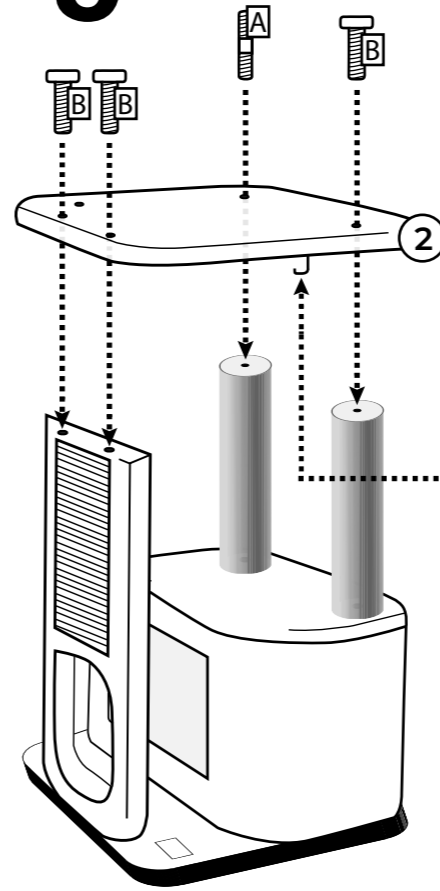

7 **Funky Rebel**
Ø60x200 Box 1
Cream: 431836
Grey: 431837
Capp.: 431838

8 **Stamm mit Stehbolzen / Post with spacer bolt**
Ø70x300 Box 1
Cream: 431839
Grey: 431839
Capp.: 431839

9 **Stamm / Post**
Ø70x200 Box 1
Cream: 431840
Grey: 431840
Capp.: 431840

A **Thread screw**
M8x80
431841

B **Head screw**
M8x40
431841

C **Head screw**
M8x30
431841

D **Washer**
Ø35
431841

E **Allen Key**
M8
431841

1

3

2

4

5

6

7

8

Thank you for being a rebel!

Lees hieronder een paar tips voor je nieuwe Petrebels krabpaal:

- Sorteert voor het bouwen alle onderdelen op een vlakke ondergrond.
- Draai regelmatig de schroeven en palen nog eens extra goed vast.
- Een onderdeel toch stuk of versleten? Geen paniek, we hebben losse onderdelen.
- Plaats de paal voor een raam en/of langs de looproute van je kat.
- Vindt je Rebel het nog spannend om op de nieuwe krabpaal te klimmen? Gebruik valeriaan of kattenkruid en beloon je kat als hij/zij de paal gebruikt.