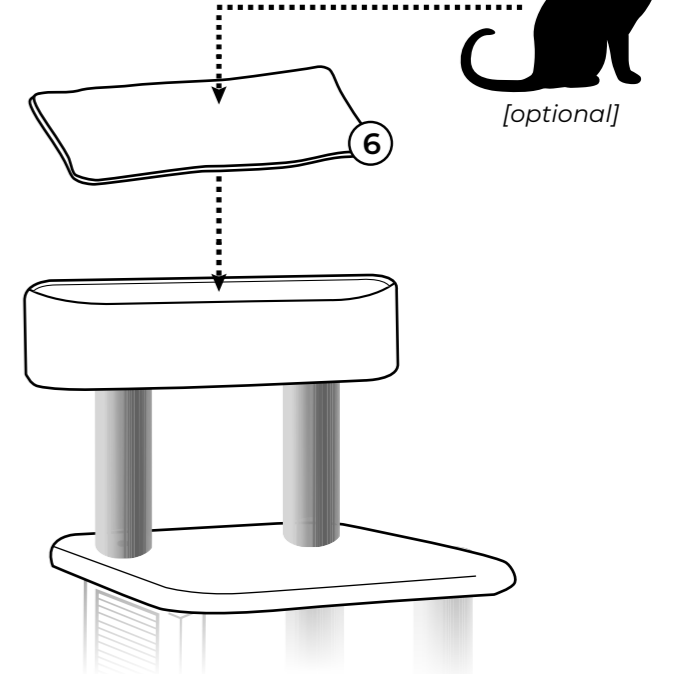

4

5

6

7

8

Thank you for being a rebel!

Lees hieronder een paar tips voor je nieuwe Petrebels krabpaal:

- Sorteert voor het bouwen alle onderdelen op een vlakke ondergrond.
- Draai regelmatig de schroeven en palen nog eens extra goed vast.
- Een onderdeel toch stuk of versleten? Geen paniek, we hebben losse onderdelen.
- Plaats de paal voor een raam en/of langs de looproute van je kat.
- Vindt je Rebel het nog spannend om op de nieuwe krabpaal te klimmen? Gebruik valeriaan of kattenkruid en beloon je kat als hij/zij de paal gebruikt.

Vragen? Kom langs, stuur een mailtje of bel ons op!

Veel plezier met je nieuwe Petrebels!

Below are some tips for your new Petrebels scratching post:

- Sort out all the parts on a flat surface before building.
- Regularly tighten the screws and posts.
- A part is broken or worn out? Don't panic, we have spare parts.
- Place you cat tree in front of a window and/or along your cat's walking route.
- Does your Rebel not use the new scratching post? Use valerian or catnip and reward your cat when he/she uses the new cat tree.