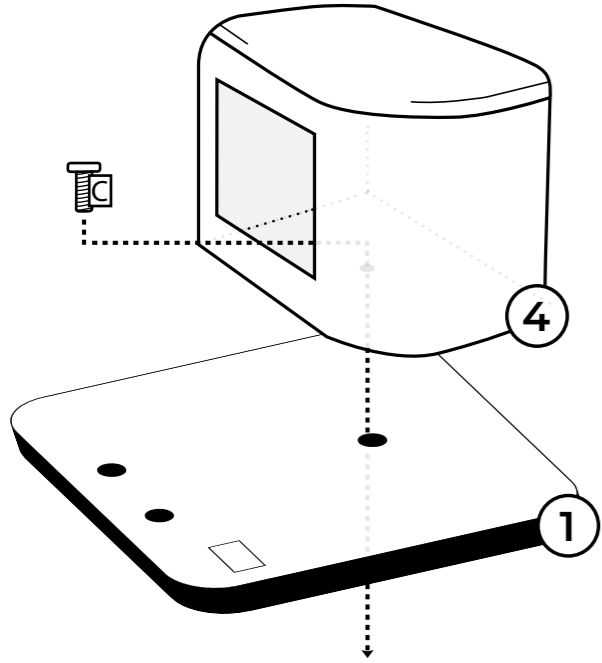

A **Thread screw**
M8x80
431841

B **Head screw**
M8x40
431841

C **Head screw**
M8x30
431841

D **Washer**
Ø35
431841

E **Allen Key**
M8
431841

1

3

2