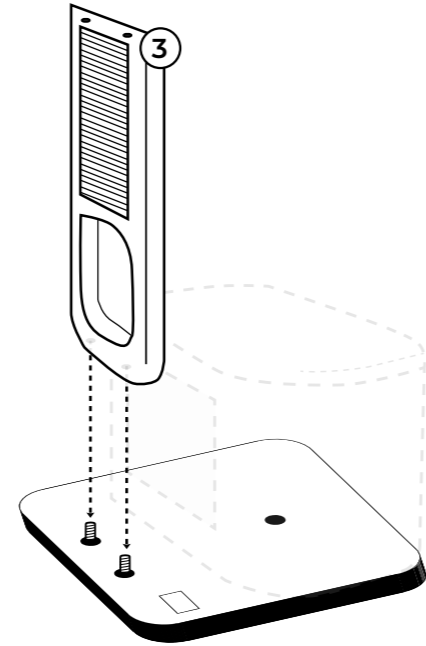

A **Thread screw**
M8x80
431841

B **Head screw**
M8x40
431841

C **Head screw**
M8x30
431841

D **Washer**
Ø35
431841

E **Allen Key**
M8
431841

1

3

2