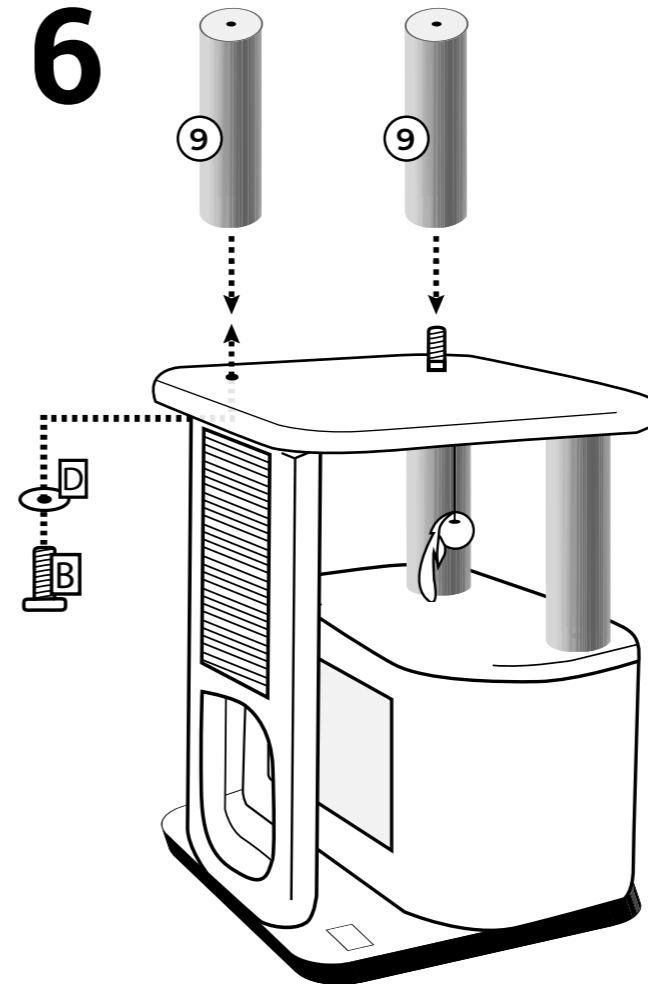

1 **Bodenplatte / Bottom plate**
500x500x20mm Box 1
Cream: 431818
Grey: 431819
Capp.: 431820

2 **Liegeplatte / Lying plate**
500x500x20mm Box 1
Cream: 431821
Grey: 431822
Capp.: 431823

3 **Sisal Leiter / Sisal ladder**
600x250x40mm Box 1
Cream: 431824
Grey: 431825
Capp.: 431826

4 **Höhle / Cave**
500x300x300mm Box 1
Cream: 431827
Grey: 431828
Capp.: 431829

5 **Sitz / Seat**
500x250x100mm Box 1
Cream: 431830
Grey: 431831
Capp.: 431832

6 **Kissen / Cushion**
500x250x40mm Box 1
Cream: 431833
Grey: 431834
Capp.: 431835

7 **Funky Rebel**
Ø60x200 Box 1
Cream: 431836
Grey: 431837
Capp.: 431838

8 **Stamm mit Stehbolzen / Post with spacer bolt**
Ø70x300 Box 1
Cream: 431839
Grey: 431839
Capp.: 431839

9 **Stamm / Post**
Ø70x200 Box 1
Cream: 431840
Grey: 431840
Capp.: 431840

A **Thread screw**
M8x80
431841

B **Head screw**
M8x40
431841

C **Head screw**
M8x30
431841

D **Washer**
Ø35
431841

E **Allen Key**
M8
431841

1

3

2

4

5

6

7

8