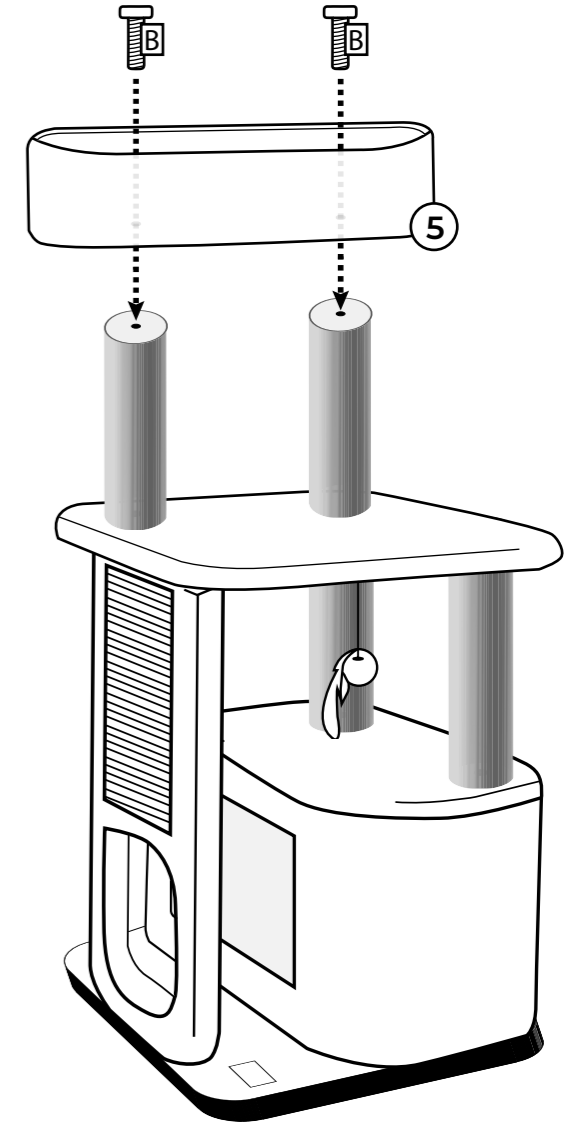

A **Thread screw**
M8x80
431841

B **Head screw**
M8x40
431841

C **Head screw**
M8x30
431841

D **Washer**
Ø35
431841

E **Allen Key**
M8
431841

1

3

2

4

5

6

7

8

Thank you for being a rebel!

Lees hieronder een paar tips voor je nieuwe Petrebels krabpaal:

- Sorteert voor het bouwen alle onderdelen op een vlakke ondergrond.
- Draai regelmatig de schroeven en palen nog eens extra goed vast.
- Een onderdeel toch stuk of versleten? Geen paniek, we hebben losse onderdelen.
- Plaats de paal voor een raam en/of langs de looproute van je kat.
- Vindt je Rebel het nog spannend om op de nieuwe krabpaal te klimmen? Gebruik valeriaan of kattenkruid en beloon je kat als hij/zij de paal gebruikt.