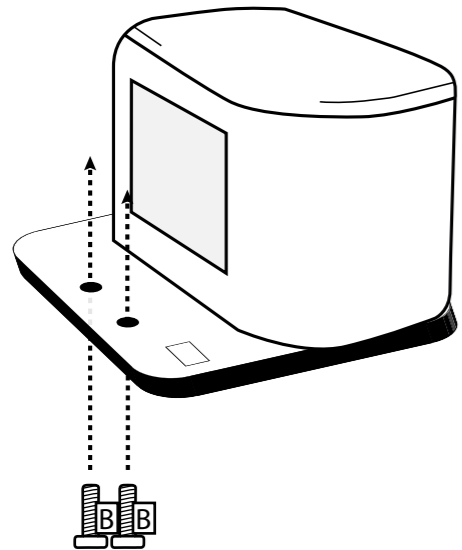

A **Thread screw**
M8x80
431841

B **Head screw**
M8x40
431841

C **Head screw**
M8x30
431841

D **Washer**
Ø35
431841

E **Allen Key**
M8
431841

1

3

2