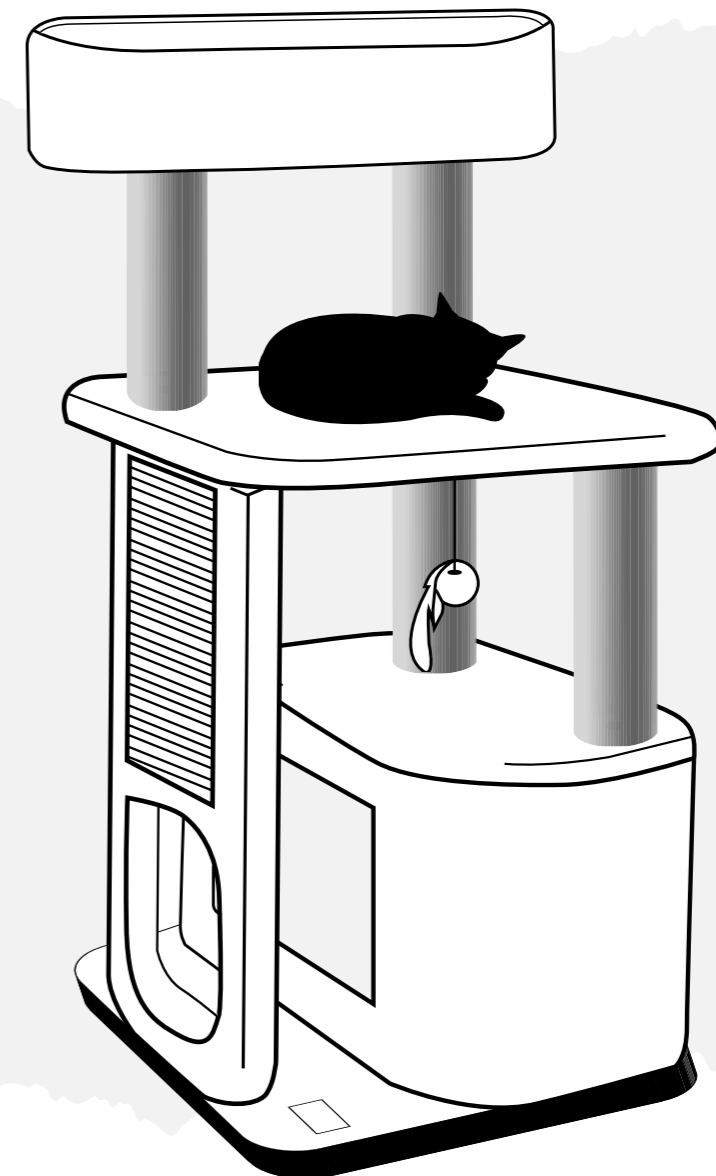

Vragen? Kom langs, stuur een mailtje of bel ons op!

Veel plezier met je nieuwe Petrebels!

Below are some tips for your new Petrebels scratching post:

- Sort out all the parts on a flat surface before building.
- Regularly tighten the screws and posts.
- A part is broken or worn out? Don't panic, we have spare parts.
- Place you cat tree in front of a window and/or along your cat's walking route.
- Does your Rebel not use the new scratching post? Use valerian or catnip and reward your cat when he/she uses the new cat tree.

Questions? Pay us a visit, send an email or give us a call!

Have fun with your new Petrebels!

Hier ein paar Tipps zu deinem neuen Petrebels-Kratzbaum:

- -Sortiere vor dem Aufbau alle Teile auf einer ebenen Fläche und führe eine Endkontrolle durch
- Ziehe die Schrauben, Stämme und losen Teile regelmäßig nach
- ein Teil ist nicht mehr brauchbar oder abgenutzt? Keine Panik, wir haben Ersatzteile.
- Stelle den Kratzbaum vor einem Fenster auf und/oder entlang der Laufstrecke deiner Katze.
- Findet es dein Rebell spannend, den neuen Kratzbaum zu erklimmen? Belohne ihn mit Katzenminze sobald er den Kratzbaum benutzt.

Fragen? Komm einfach vorbei oder sende uns eine E-Mail. Oder ruf uns an!

Viel Spaß mit deinem neuen Petrebels!

LITTLE ROCK 99

50 X 50 X 99 cm

ARE YOU READY TO BECOME A REBEL?

Petrebels - Van Leeuwenhoekweg 17 - 5482TK - Schijndel - the Netherlands - +31 (0) 73 6893 140 - info@petrebels.com

CE ♻️ Cream: 431122 Grey: 431123 Cappuccino: 431124