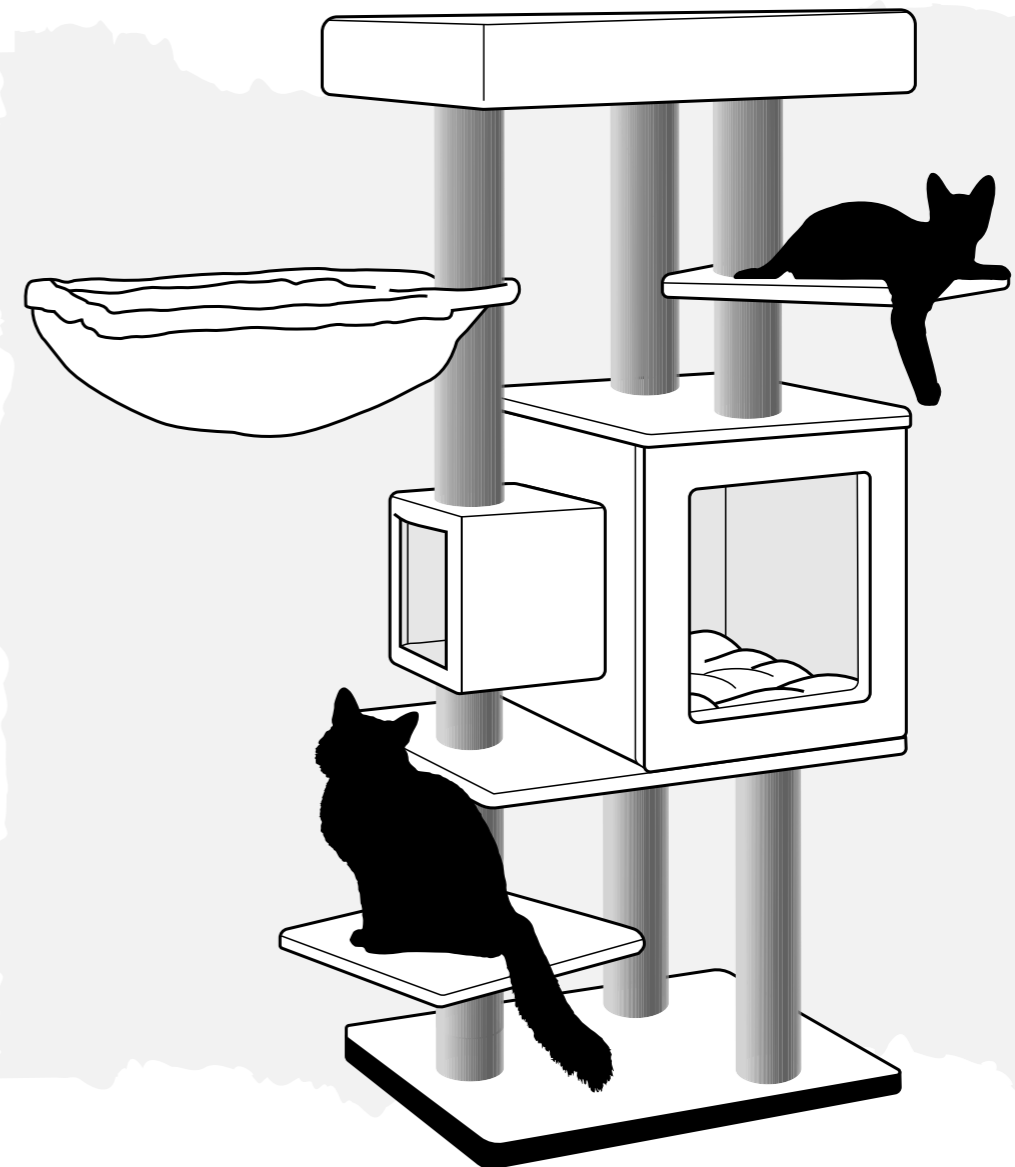

Fragen? Komm einfach vorbei oder sende uns eine E-Mail. Oder ruf uns an!

Viel Spaß mit deinem neuen Petrebels!

P.S. Möchtest du deinen Rebellen mit seinem brand-neuen Kratzbaum vorstellen?

Dann lade das Foto hier hoch:
www.Petrebels.com/de/wall-of-fame

Voici quelques conseils pour votre nouveau griffoir Petrebels :

- Déballez et identifiez toutes les pièces au sol, sur un tapis, avant de construire.
- Serrez fermement les vis et les poteaux.
- Une pièce est cassée ou abimée ? Pas de panique, nous avons des pièces de rechange.
- Placez votre arbre à chat en face d'une fenêtre et/ou le long du parcours de promenade de votre chat.
- Les coussins amovibles sont lavables ! Lavez-les à la main, ou à 30°C avec deux balles de tennis propres dans la machine à laver.
- Votre Rebel n'est pas intéressé par son nouvel arbre à chat ? Attirez le avec de la valériane ou de l'herbe à chat et récompensez le votre chat lorsqu'il l'utilise.

Vous avez des questions ? Rendez-nous visite, envoyez-nous un e-mail ou appelez-nous !

Amusez-vous bien avec vos nouveaux Petrebels !

P.S. Vous voulez partager une belle photo de votre Rebel sur son tout nouvel arbre à chat PETREBELS ? Téléchargez votre photo ici : www.Petrebels.com/wall-of-fame

CLEOPATRA 134

55 X 45 X 134 cm

ARE YOU READY TO BECOME A REBEL?

Petrebels - Van Leeuwenhoekweg 17 - 5482TK - Schijndel - the Netherlands - +31 (0) 73 6893 140 - info@petrebels.com

Cream: 431474

Grey: 431475

Cappuccino: 431476